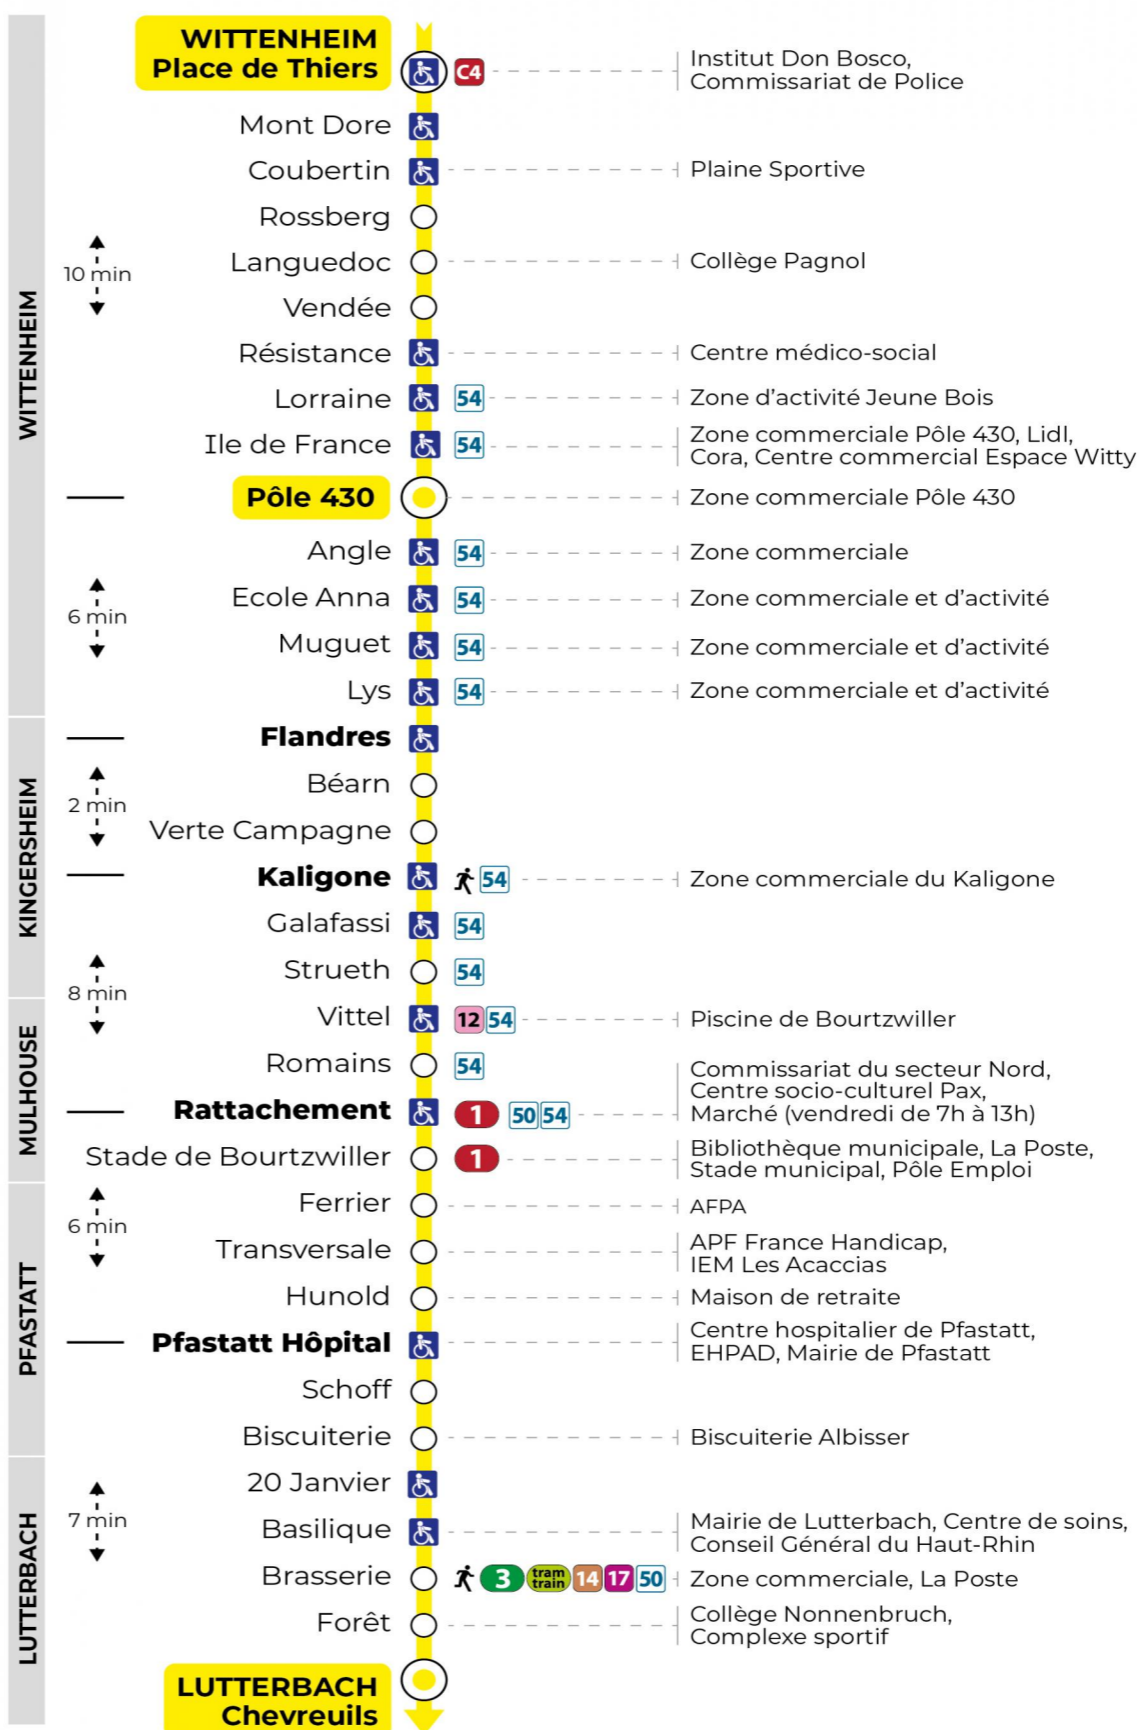

Valables du 2 septembre 2024 au 27 juin 2025 inclus

Gültig vom 2. September 2024 bis zum 27. Juni 2025
Valid from September 2, 2024 to June 27, 2025

Lundi à vendredi en période scolaire

Montag bis Freitag während der Schulzeit
Monday to Friday in school period

5h	6h	7h	8h	9h	10h	11h	12h	13h	14h	15h	16h	17h	18h	19h	20h	21h	22h	23h
54	23	05	09	11	26	09	04	04	12	06	00	07	06	09	02	24	34	08
	53	19	22	41	42	26	17	18	29	24	19	19	18	36	31	59		
		30	44	56		49	29	30	48	42	38	31	29					
		41					40	42			54	48	45					
		54					52	54				55						

Vacances scolaires et samedi

Schulferien und Samstag
School holidays and Saturday

5h	6h	7h	8h	9h	10h	11h	12h	13h	14h	15h	16h	17h	18h	19h	20h	21h	22h	23h
53	23	04	10	18	03	11	19	04	11	21	06	14	21	05	03	23	33	08
	45	25	33	40	25	34	42	26	35	43	29	37	42	35	31	58		
		48	55		49	56		49	57		52	58						

Vacances scolaires

Schulferien / school holidays

du 21 Oct 2024 au 02 Nov 2024
du 23 Déc 2024 au 04 Jan 2025
du 10 Fév 2025 au 22 Fév 2025
du 07 Avr 2025 au 19 Avr 2025
du 30 Mai 2025 au 31 Mai 2025

Dimanche et jours fériés

Sonntag und Feiertage
Sunday and bank holidays

8h	9h	10h	11h	12h	13h	14h	15h	16h	17h	18h	19h	20h	21h	22h	23h
13	13	13	13	13	13	13	13	13	13	13	13	03	24	33	08
													59		

Le plus proche
TABAC BETTY
19 rue Aristide Briand
Lutterbach

Votre bus en direct
Flashez ce QR-Code pour connaître le prochain passage en temps réel

SAE:6

Arrêt accessible
 Correspondance bus / tram à proximité