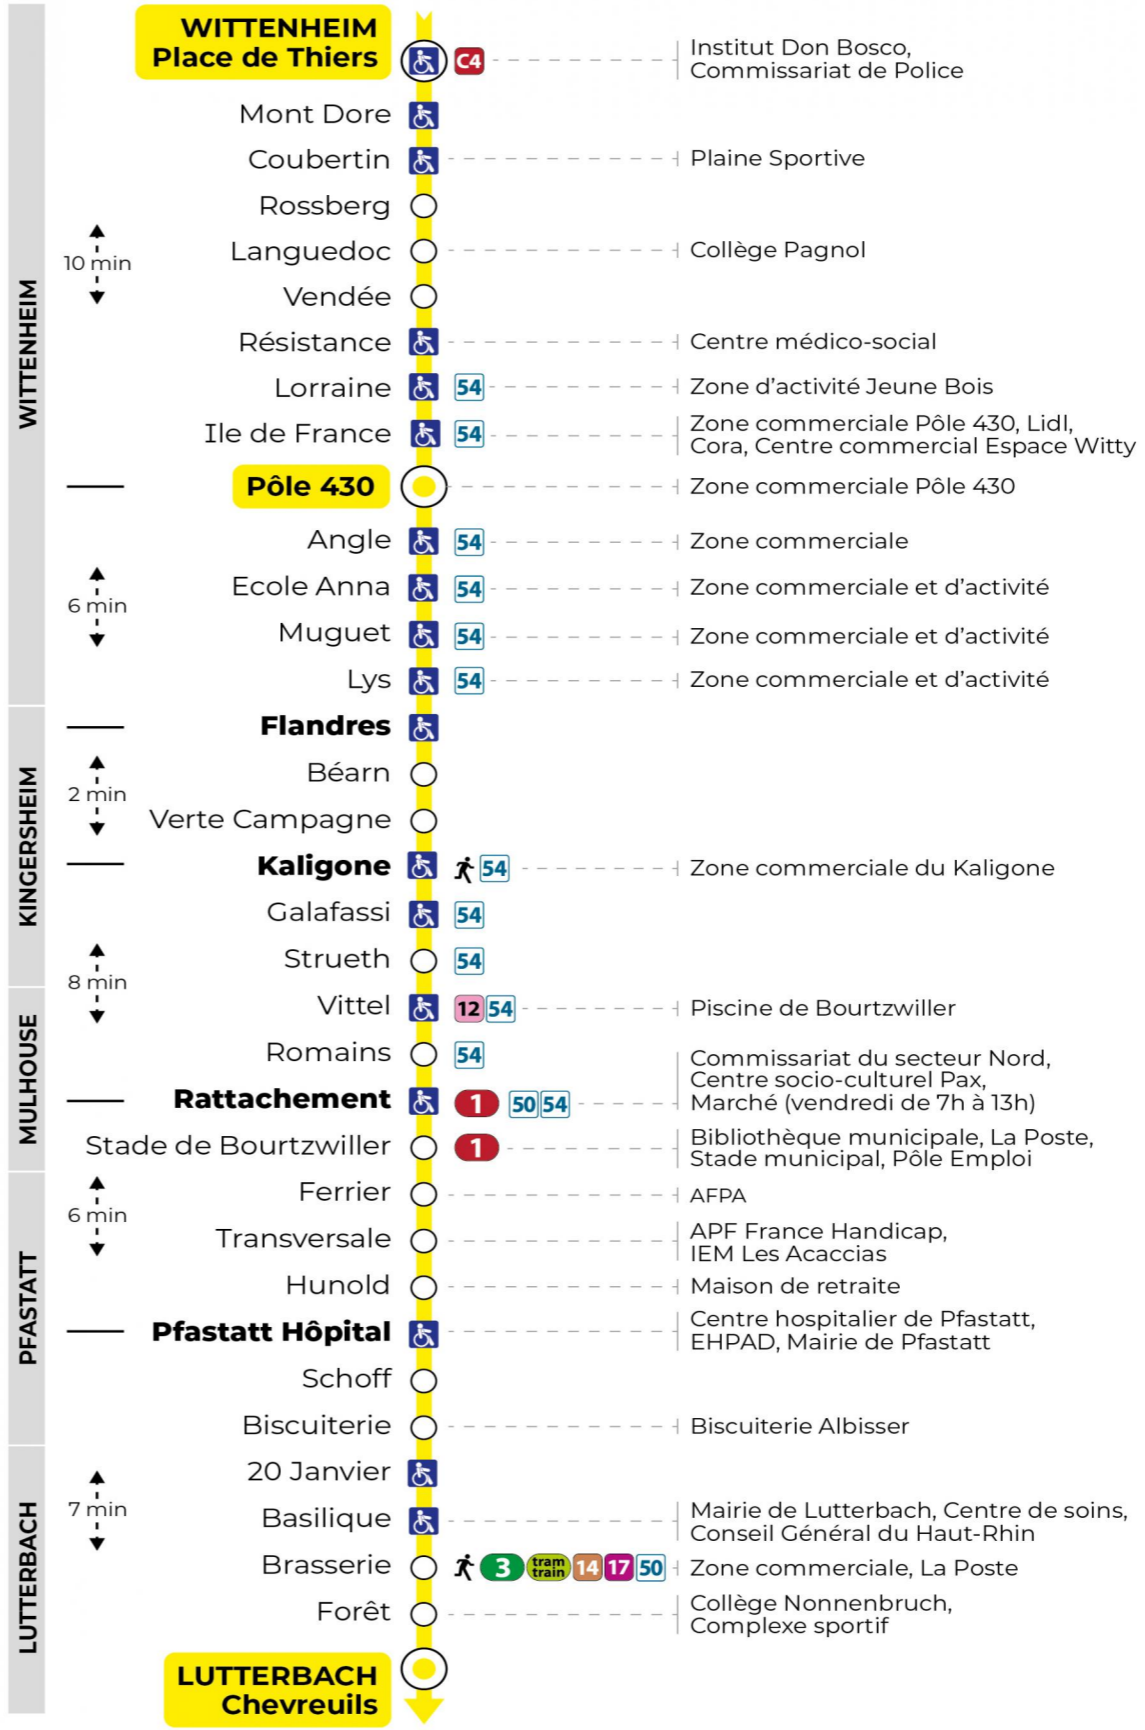

5h	6h	7h	8h	9h	10h	11h	12h	13h	14h	15h	16h	17h	18h	19h	20h	21h	22h	23h
53	22	04	08	10	25	08	03	03	10	04	18	05	04	08	01	23	33	07
	52	17	20	40	41	25	16	16	27	22	37	17	16	35	30	58		
		28	42	55		48	28	28	46	40	52	29	28					
		40					39	40		58		46	44					
		53					51	52				53						

**Vacances scolaires**

Schulferien / school holidays

du 21 Oct 2024 au 02 Nov 2024  
du 23 Déc 2024 au 04 Jan 2025  
du 10 Fév 2025 au 22 Fév 2025  
du 07 Avr 2025 au 19 Avr 2025  
du 30 Mai 2025 au 31 Mai 2025

**Dimanche et jours fériés**

Sonntag und Feiertage  
Sunday and bank holidays

8h	9h	10h	11h	12h	13h	14h	15h	16h	17h	18h	19h	20h	21h	22h	23h
12	12	12	12	12	12	12	12	12	12	12	12	02	23	32	07
													58		

**Le plus proche**  
**TABAC BETTY**  
19 rue Aristide Briand  
Lutterbach

**Votre bus en direct**

Flashez ce QR-Code pour connaître le prochain passage en temps réel

SAE:70

Arrêt accessible  
 Correspondance bus / tram à proximité