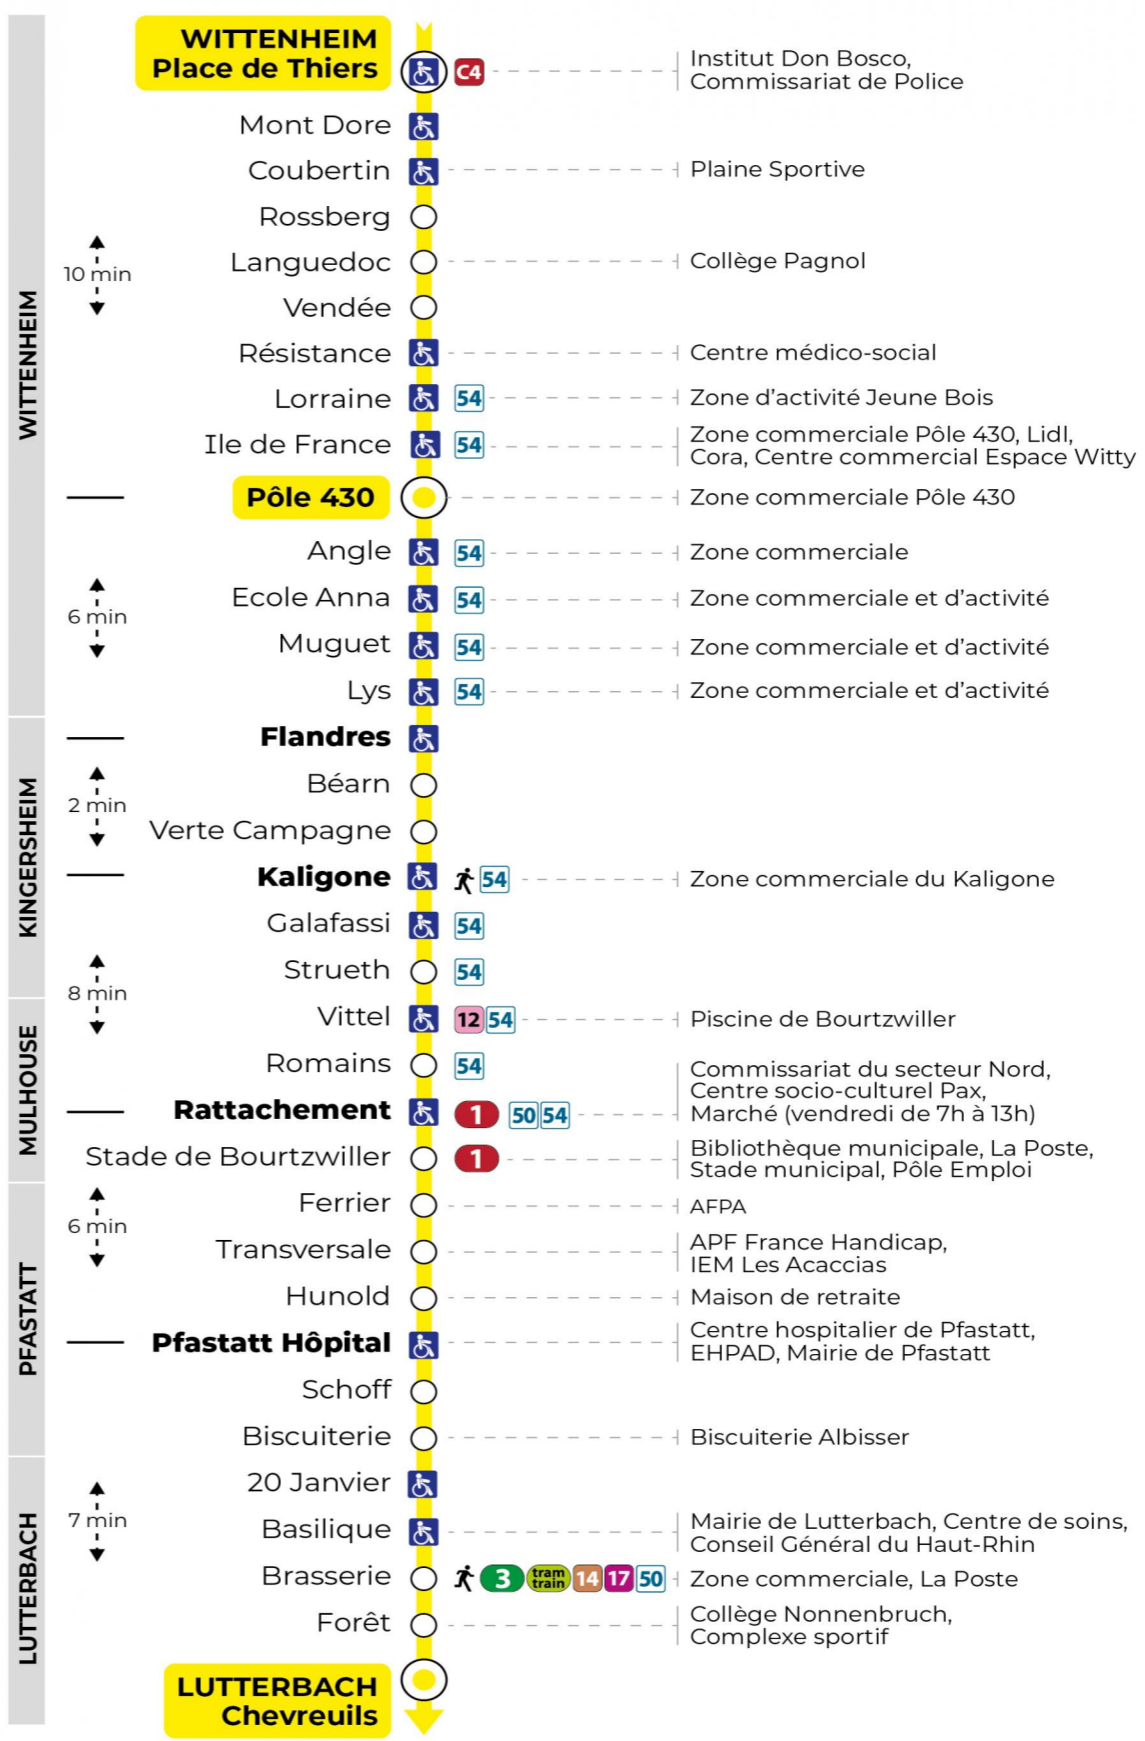

Valables du 2 septembre 2024 au 27 juin 2025 inclus

Gültig vom 2. September 2024 bis zum 27. Juni 2025
Valid from September 2, 2024 to June 27, 2025

Lundi à vendredi en période scolaire

Montag bis Freitag während der Schulzeit
Monday to Friday in school period

5h	6h	7h	8h	9h	10h	11h	12h	13h	14h	15h	16h	17h	18h	19h	20h	21h	22h	23h
52	21	03	07	09	24	07	02	02	09	03	17	04	03	07	00	22	32	06
	51	16	19	39	40	24	15	15	26	21	36	16	15	34	29	57		
		27	41	54		47	27	27	45	39	51	28	27					
		39					38	39		57		45	43					
		52					50	51				52						

Vacances scolaires et samedi

Schulferien und Samstag
School holidays and Saturday

5h	6h	7h	8h	9h	10h	11h	12h	13h	14h	15h	16h	17h	18h	19h	20h	21h	22h	23h
51	21	02	08	16	01	09	17	02	09	18	03	11	19	03	01	21	31	06
	43	23	31	38	23	32	40	24	33	40	26	34	40	33	29	56		
		46	53		47	54		47	55		49	56						

Vacances scolaires

Schulferien / school holidays

du 21 Oct 2024 au 02 Nov 2024
du 23 Déc 2024 au 04 Jan 2025
du 10 Fév 2025 au 22 Fév 2025
du 07 Avr 2025 au 19 Avr 2025
du 30 Mai 2025 au 31 Mai 2025

Dimanche et jours fériés

Sonntag und Feiertage
Sunday and bank holidays

8h	9h	10h	11h	12h	13h	14h	15h	16h	17h	18h	19h	20h	21h	22h	23h
11	11	11	11	11	11	11	11	11	11	11	11	01	22	31	06
													57		

Le plus proche
S Point de vente **Soléa**
SUPER U LE DAUPHIN
146 rue de Richwiller
Pfastatt

Votre bus en direct
Flashez ce QR-Code pour connaître le prochain passage en temps réel

SAE:604

Arrêt accessible
 Correspondance bus / tram à proximité