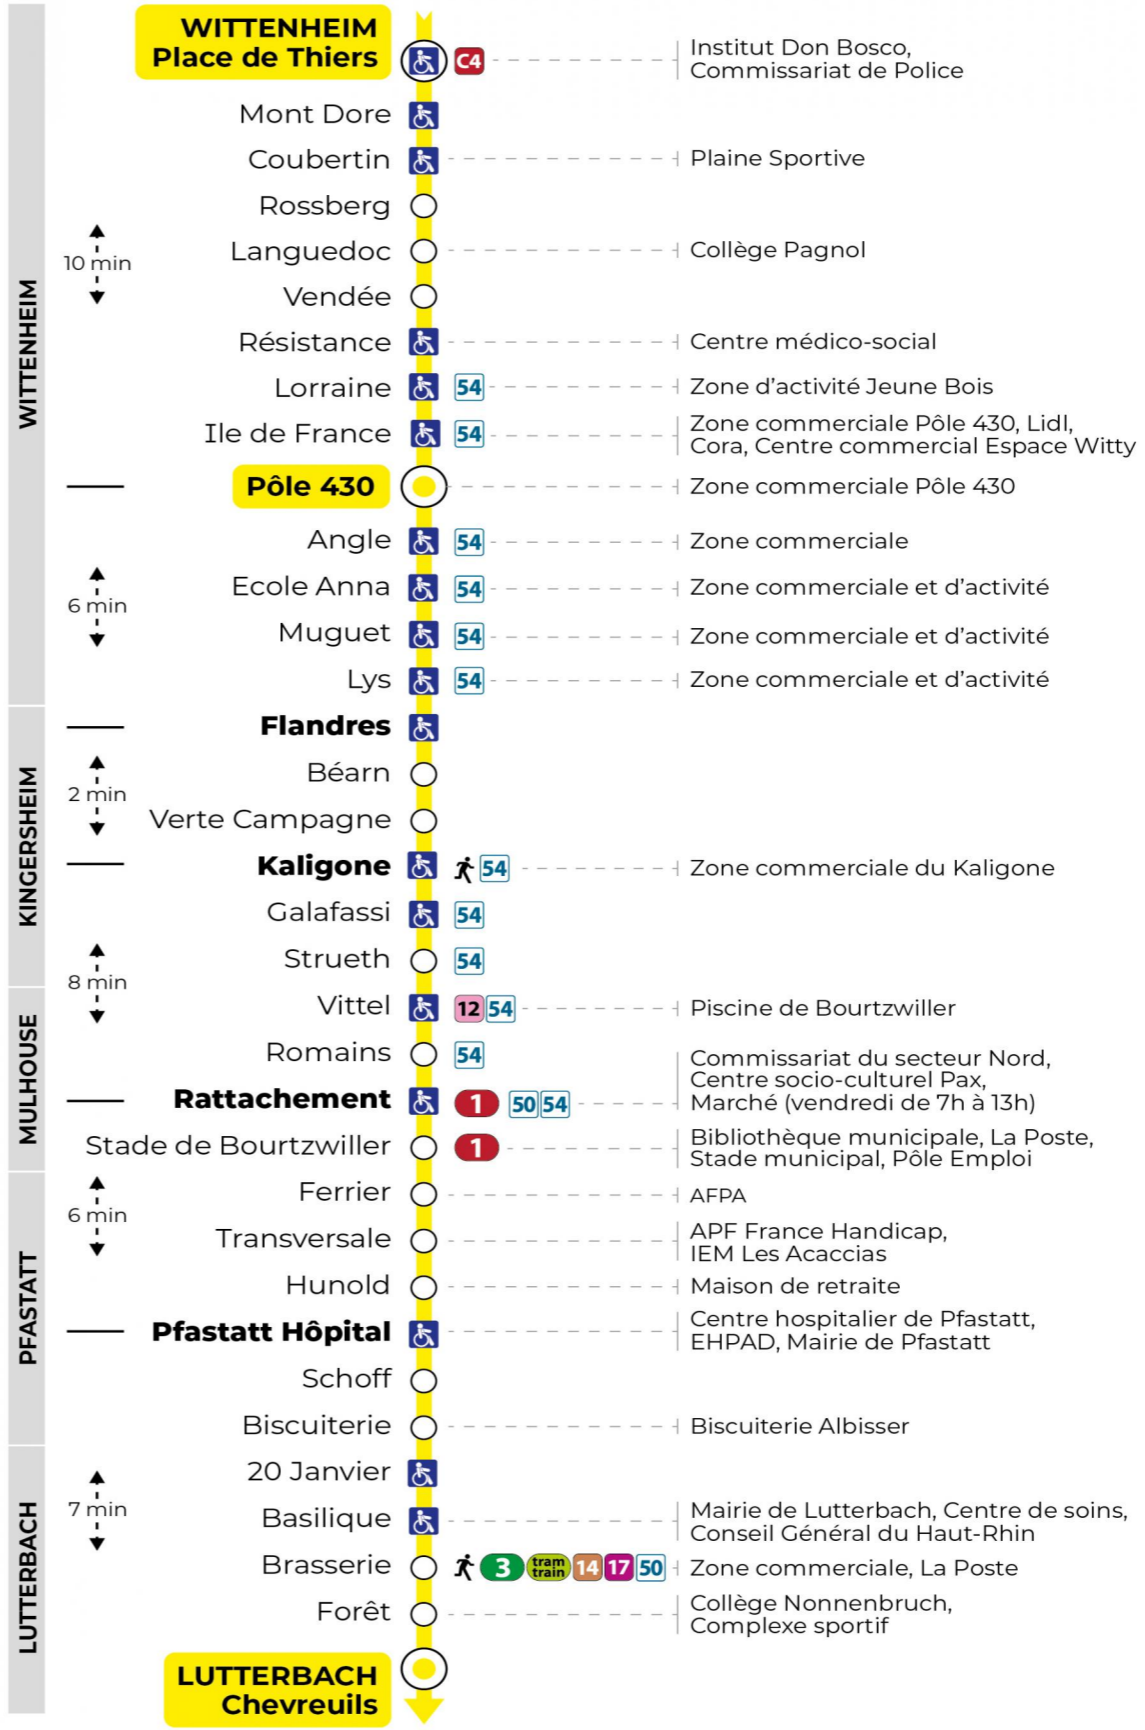

Valables du 2 septembre 2024 au 27 juin 2025 inclus

Gültig vom 2. September 2024 bis zum 27. Juni 2025
Valid from September 2, 2024 to June 27, 2025

Lundi à vendredi en période scolaire

Montag bis Freitag während der Schulzeit
Monday to Friday in school period

5h	6h	7h	8h	9h	10h	11h	12h	13h	14h	15h	16h	17h	18h	19h	20h	21h	22h	23h
51	20	02	05	08	23	06	01	01	08	02	14	02	02	06	28	21	31	05
	50	15	18	38	39	23	14	14	25	20	33	14	14	33		56		
		26	40	53		46	26	26	44	38	49	26	26	59				
		37					37	38		56		43	42					
		50					49	50				50						

Vacances scolaires et samedi

Schulferien und Samstag
School holidays and Saturday

5h	6h	7h	8h	9h	10h	11h	12h	13h	14h	15h	16h	17h	18h	19h	20h	21h	22h	23h
50	20	01	07	15	00	08	16	01	08	17	02	09	17	02	00	20	30	05
	42	22	30	37	22	31	39	23	32	39	24	32	39	32	28	55		
		45	52		46	53		46	54		47	54						

Vacances scolaires

Schulferien / school holidays

du 21 Oct 2024 au 02 Nov 2024
du 23 Déc 2024 au 04 Jan 2025
du 10 Fév 2025 au 22 Fév 2025
du 07 Avr 2025 au 19 Avr 2025
du 30 Mai 2025 au 31 Mai 2025

Dimanche et jours fériés

Sonntag und Feiertage
Sunday and bank holidays

8h	9h	10h	11h	12h	13h	14h	15h	16h	17h	18h	19h	20h	21h	22h	23h
10	10	10	10	10	10	10	10	10	10	10	10	00	21	30	05
													56		

Le plus proche
S Point de vente **Soléa**
SUPER U LE DAUPHIN
146 rue de Richwiller
Pfastatt

Votre bus en direct
Flashez ce QR-Code pour connaître le prochain passage en temps réel

Arrêt accessible
 Correspondance bus / tram à proximité