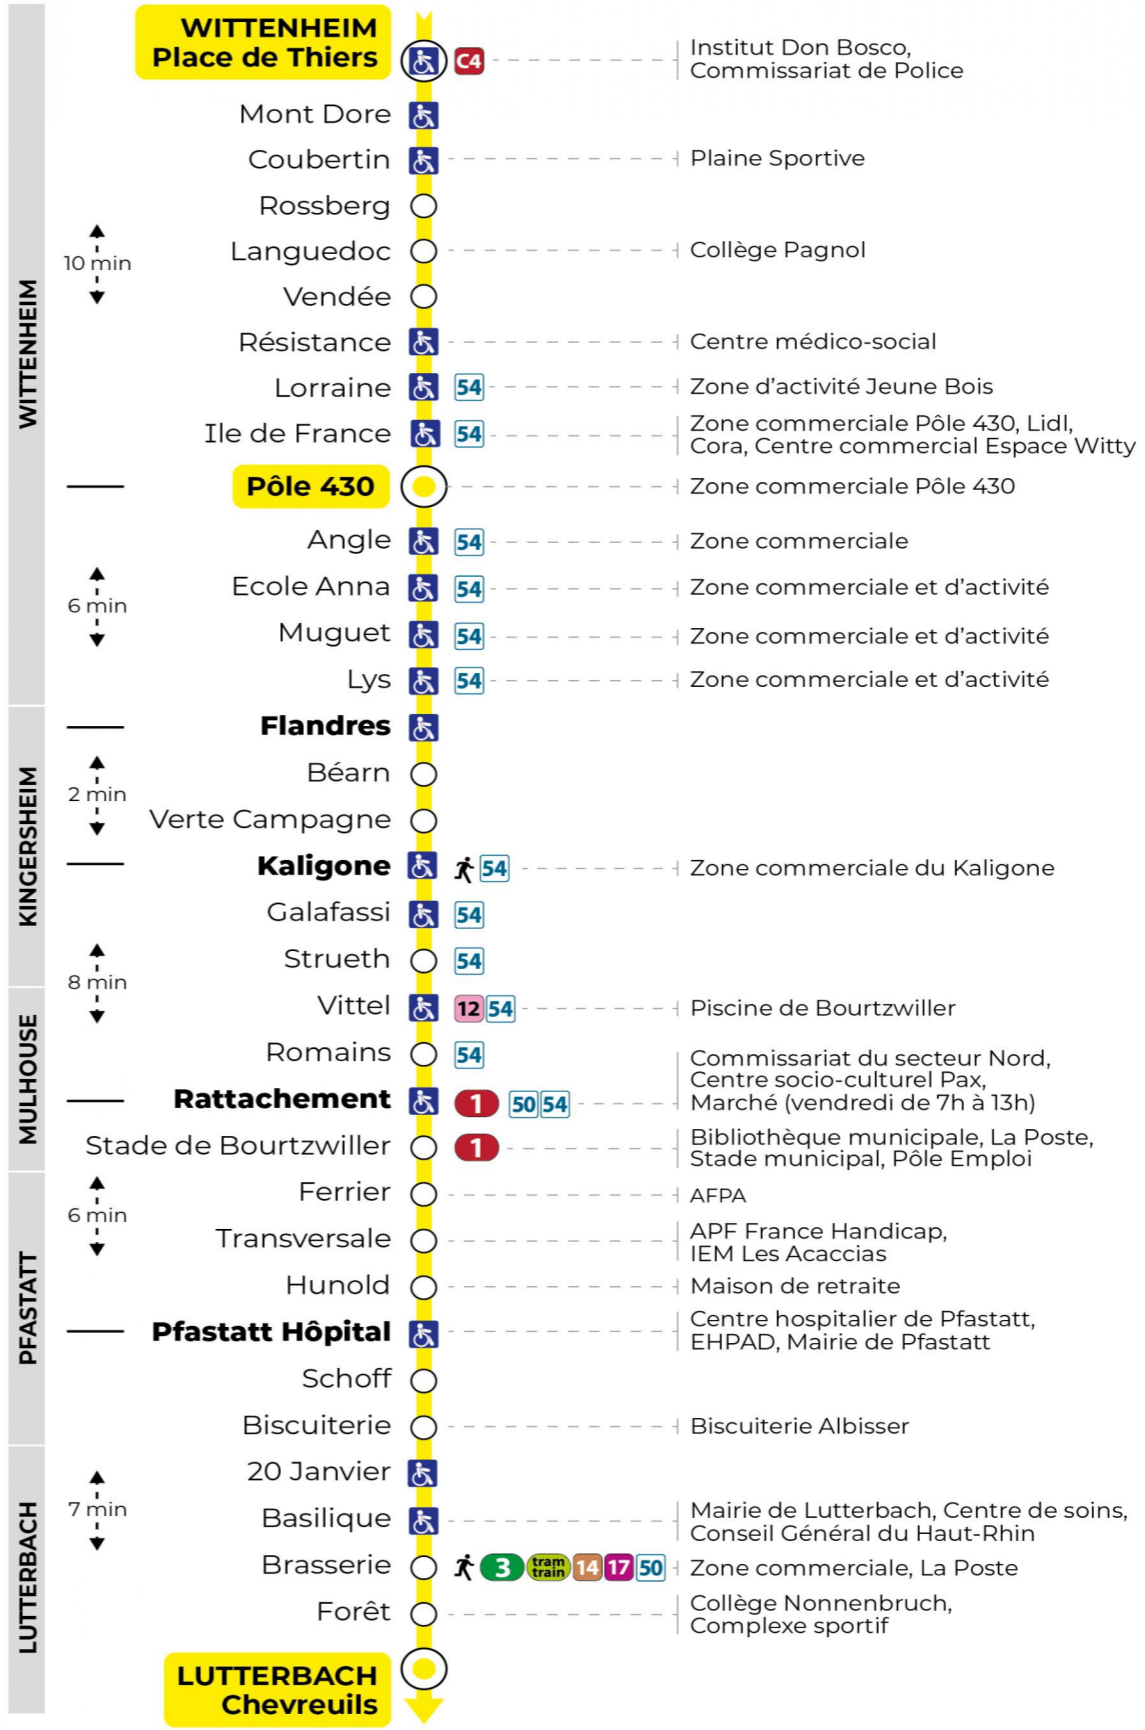

Valables du 2 septembre 2024 au 27 juin 2025 inclus

Gültig vom 2. September 2024 bis zum 27. Juni 2025
Valid from September 2, 2024 to June 27, 2025

Lundi à vendredi en période scolaire

Montag bis Freitag während der Schulzeit
Monday to Friday in school period

Vacances scolaires

Schulferien / school holidays

du 21 Oct 2024 au 02 Nov 2024
du 23 Déc 2024 au 04 Jan 2025
du 10 Fév 2025 au 22 Fév 2025
du 07 Avr 2025 au 19 Avr 2025
du 30 Mai 2025 au 31 Mai 2025

Dimanche et jours fériés

Sonntag und Feiertage
Sunday and bank holidays

8h	9h	10h	11h	12h	13h	14h	15h	16h	17h	18h	19h	20h	21h	22h	23h
09	09	09	09	09	09	09	09	09	09	09	09		20	29	04
													59	55	

Le plus proche
BOULANGERIE FLURY
75 rue de Soultz
Mulhouse

Votre bus en direct

Flashez ce QR-Code pour connaître le prochain passage en temps réel

SAE:1990

Arrêt accessible
 Correspondance bus / tram à proximité