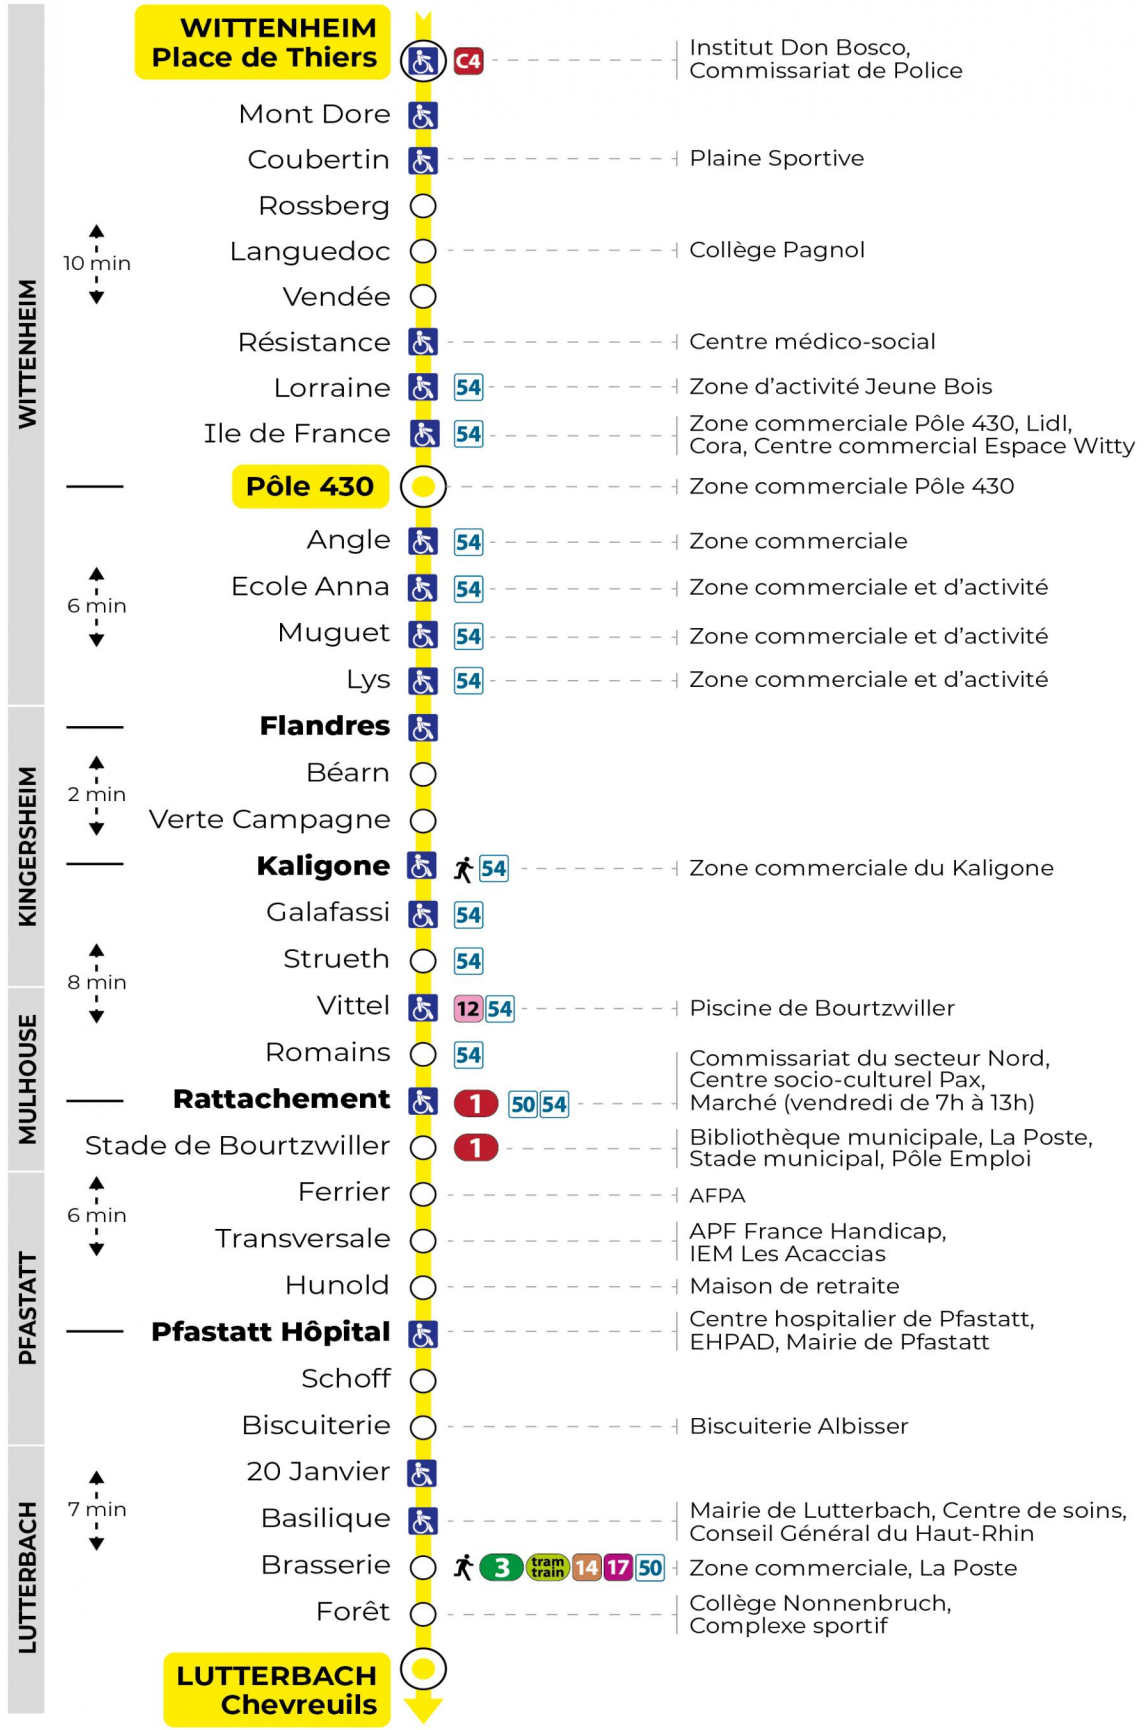

5h	6h	7h	8h	9h	10h	11h	12h	13h	14h	15h	16h	17h	18h	19h	20h	21h	22h	23h
49	18	12	02	05	20	03	11	11	05	17	11	11	11	03	26	19	29	03
	47	23	15	35	36	20	23	23	22	35	30	23	23	30		54		
	59	34	37	50		43	35	35	41	53	46	40	39	57				
		47				58	47	47	59		59	47						

**Vacances scolaires**

Schulferien / school holidays

du 21 Oct 2024 au 02 Nov 2024  
du 23 Déc 2024 au 04 Jan 2025  
du 10 Fév 2025 au 22 Fév 2025  
du 07 Avr 2025 au 19 Avr 2025  
du 30 Mai 2025 au 31 Mai 2025

**Dimanche et jours fériés**

Sonntag und Feiertage  
Sunday and bank holidays

8h	9h	10h	11h	12h	13h	14h	15h	16h	17h	18h	19h	20h	21h	22h	23h
08	08	08	08	08	08	08	08	08	08	08	08		19	28	03
												58	54		

**Le plus proche**  
**BOULANGERIE FLURY**  
75 rue de Soultz  
Mulhouse

**Votre bus en direct**

Flashez ce QR-Code pour connaître le prochain passage en temps réel

Arrêt accessible  
 Correspondance bus / tram à proximité