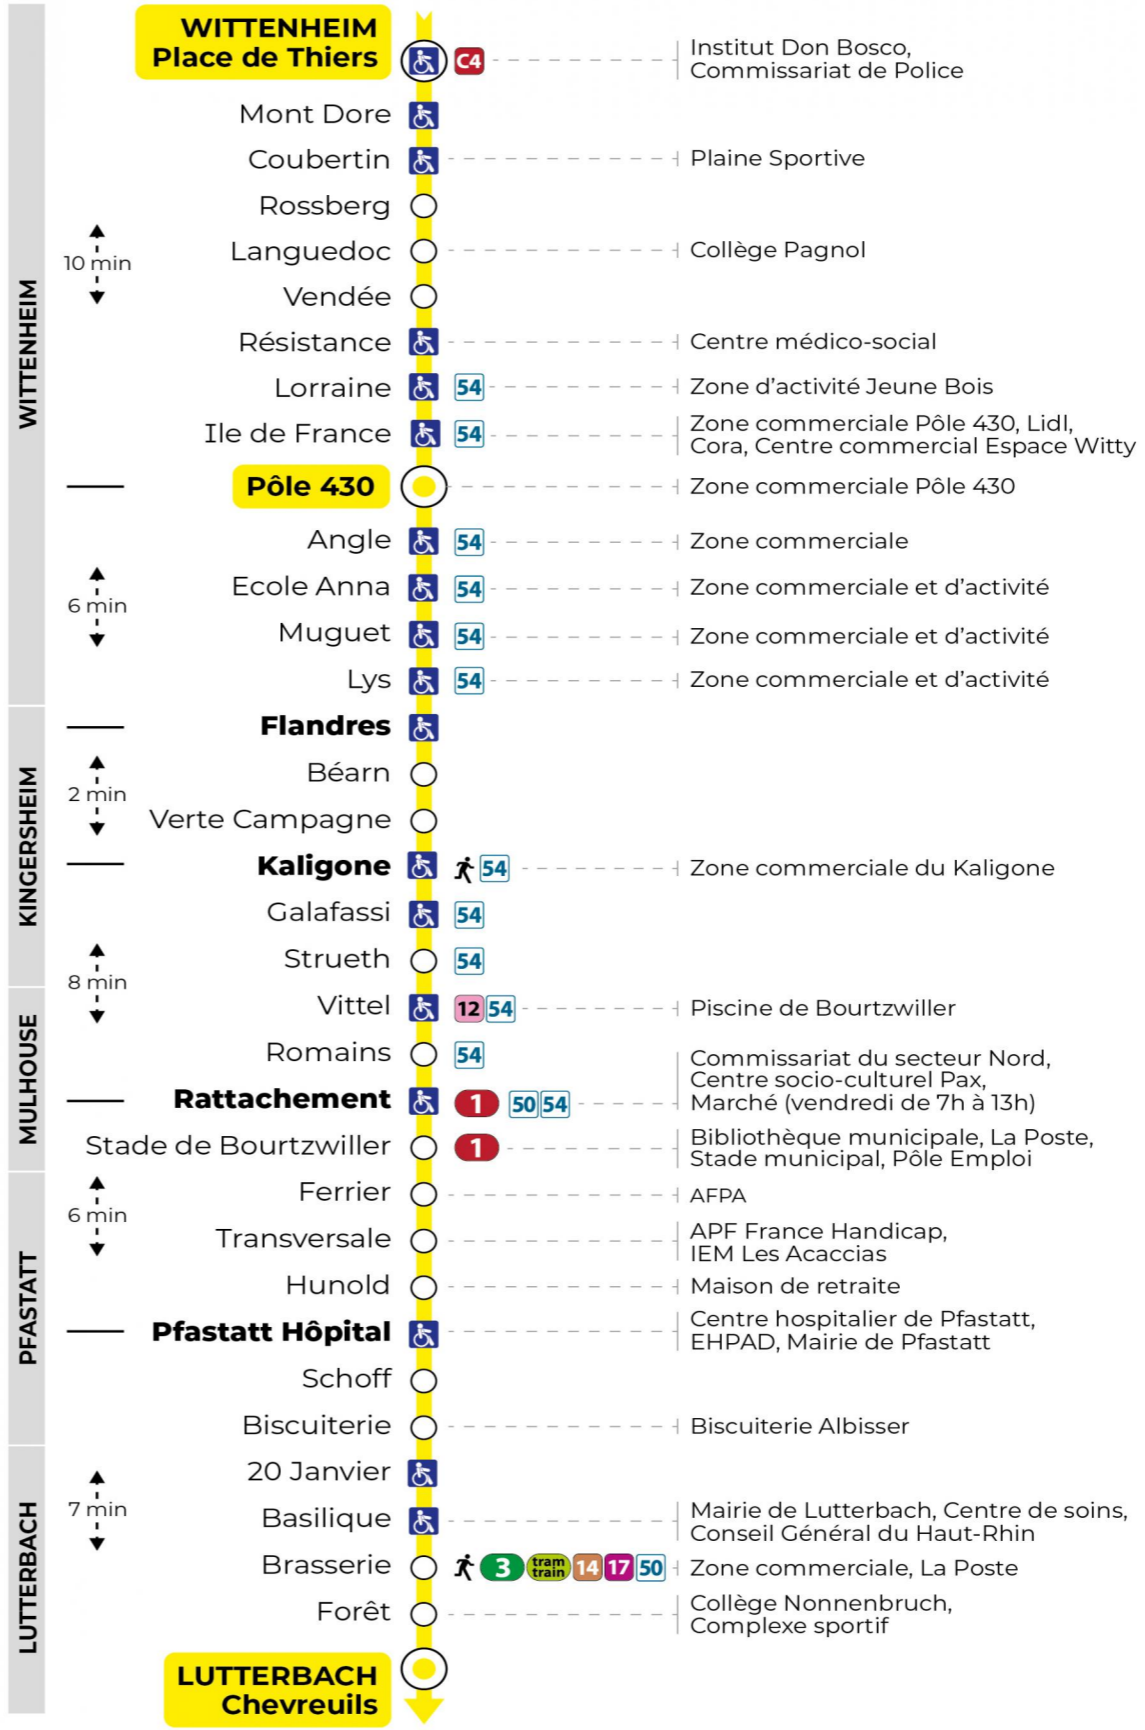

8 arrêt RATTACHEMENT direction CHEVREUILS

Valables du 2 septembre 2024 au 27 juin 2025 inclus

Gültig vom 2. September 2024 bis zum 27. Juni 2025
Valid from September 2, 2024 to June 27, 2025

Lundi à vendredi en période scolaire

Montag bis Freitag während der Schulzeit
Monday to Friday in school period

5h	6h	7h	8h	9h	10h	11h	12h	13h	14h	15h	16h	17h	18h	19h	20h	21h	22h	23h
47	16	10	12	03	18	01	09	09	03	15	09	09	09	01	24	17	27	02
	45	21	34	33	34	18	21	21	20	33	28	21	21	28		52		
	57	32		48		41	33	33	39	51	44	38	37	55				
		45				56	45	45	57		57	45						
		59				57						57						

Vacances scolaires et samedi

Schulferien und Samstag
School holidays and Saturday

5h	6h	7h	8h	9h	10h	11h	12h	13h	14h	15h	16h	17h	18h	19h	20h	21h	22h	23h
47	16	18	03	11	18	03	11	18	03	12	19	04	12	27	25	17	27	02
	38	41	26	33	41	26	34	41	27	34	42	27	34	56		52		
	57		48	56		48	56		49	57		49	57					

Vacances scolaires

Schulferien / school holidays

du 21 Oct 2024 au 02 Nov 2024
du 23 Déc 2024 au 04 Jan 2025
du 10 Fév 2025 au 22 Fév 2025
du 07 Avr 2025 au 19 Avr 2025
du 30 Mai 2025 au 31 Mai 2025

Dimanche et jours fériés

Sonntag und Feiertage
Sunday and bank holidays

8h	9h	10h	11h	12h	13h	14h	15h	16h	17h	18h	19h	20h	21h	22h	23h
06	06	06	06	06	06	06	06	06	06	06	06		17	27	02
											56		52		

Le plus proche
BOULANGERIE FLURY
75 rue de Soultz
Mulhouse

Votre bus en direct

Flashez ce QR-Code pour connaître le prochain passage en temps réel

Arrêt accessible
 Correspondance bus / tram à proximité