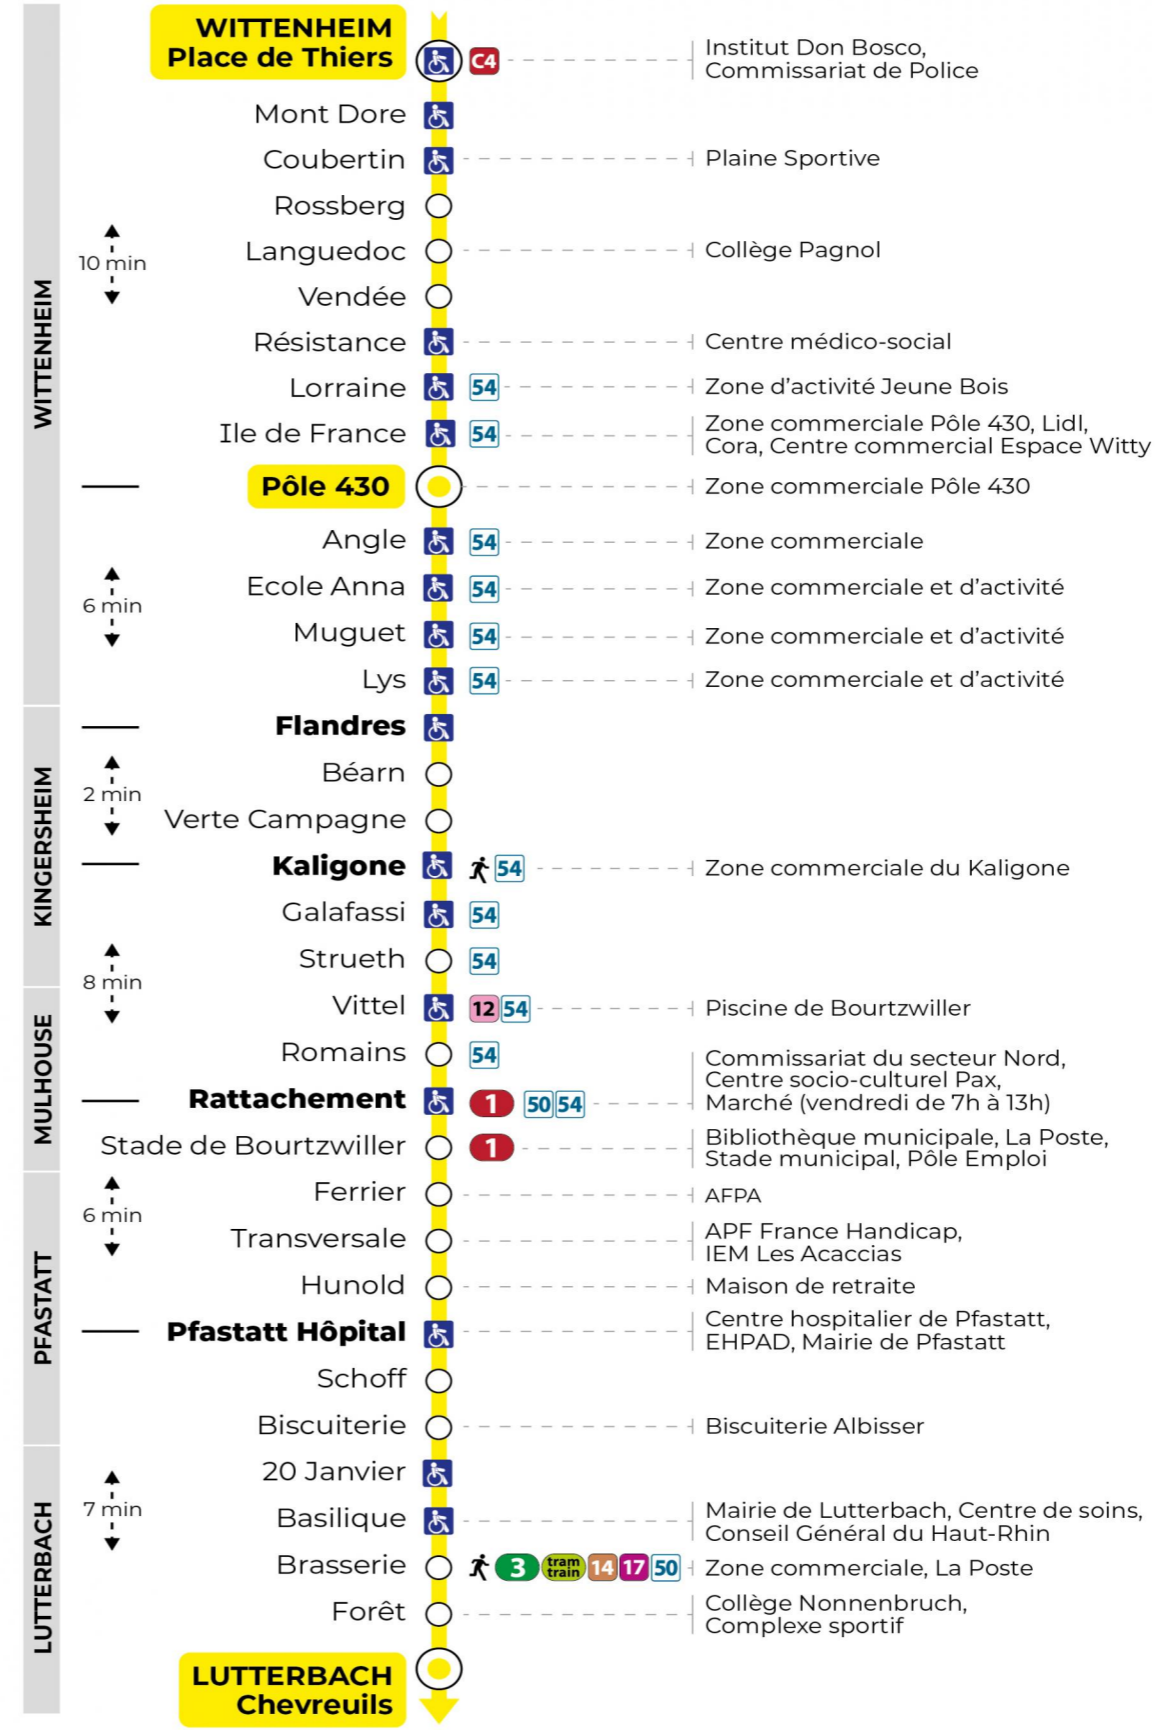

8 arrêt ROMAINS direction CHEVREUILS

Valables du 2 septembre 2024 au 27 juin 2025 inclus

Gültig vom 2. September 2024 bis zum 27. Juni 2025
Valid from September 2, 2024 to June 27, 2025

Lundi à vendredi en période scolaire

Montag bis Freitag während der Schulzeit
Monday to Friday in school period

5h	6h	7h	8h	9h	10h	11h	12h	13h	14h	15h	16h	17h	18h	19h	20h	21h	22h	23h
46	15	09	10	02	17	00	08	08	02	13	07	07	08	00	23	16	26	01
	44	19	32	32	33	17	20	20	18	31	26	19	20	27		51		
	56	30		47		40	32	32	37	49	42	36	36	54				
		43				55	44	44	55		55	43						
		57				56						55						

Vacances scolaires et samedi

Schulferien und Samstag
School holidays and Saturday

5h	6h	7h	8h	9h	10h	11h	12h	13h	14h	15h	16h	17h	18h	19h	20h	21h	22h	23h
46	15	17	02	10	17	02	10	17	01	10	17	02	10	26	24	16	26	01
	37	40	25	32	40	25	33	39	25	32	40	25	33	55		51		
	56		47	55		47	55		47	55		47	56					

Vacances scolaires

Schulferien / school holidays

du 21 Oct 2024 au 02 Nov 2024
du 23 Déc 2024 au 04 Jan 2025
du 10 Fév 2025 au 22 Fév 2025
du 07 Avr 2025 au 19 Avr 2025
du 30 Mai 2025 au 31 Mai 2025

Dimanche et jours fériés

Sonntag und Feiertage
Sunday and bank holidays

8h	9h	10h	11h	12h	13h	14h	15h	16h	17h	18h	19h	20h	21h	22h	23h
03	03	03	03	03	03	03	03	03	03	03	03		16	26	01
												55	51		

Le plus proche
BOULANGERIE FLURY
75 rue de Soultz
Mulhouse

Votre bus en direct

Flashez ce QR-Code pour connaître le prochain passage en temps réel

Arrêt accessible
 Correspondance bus / tram à proximité