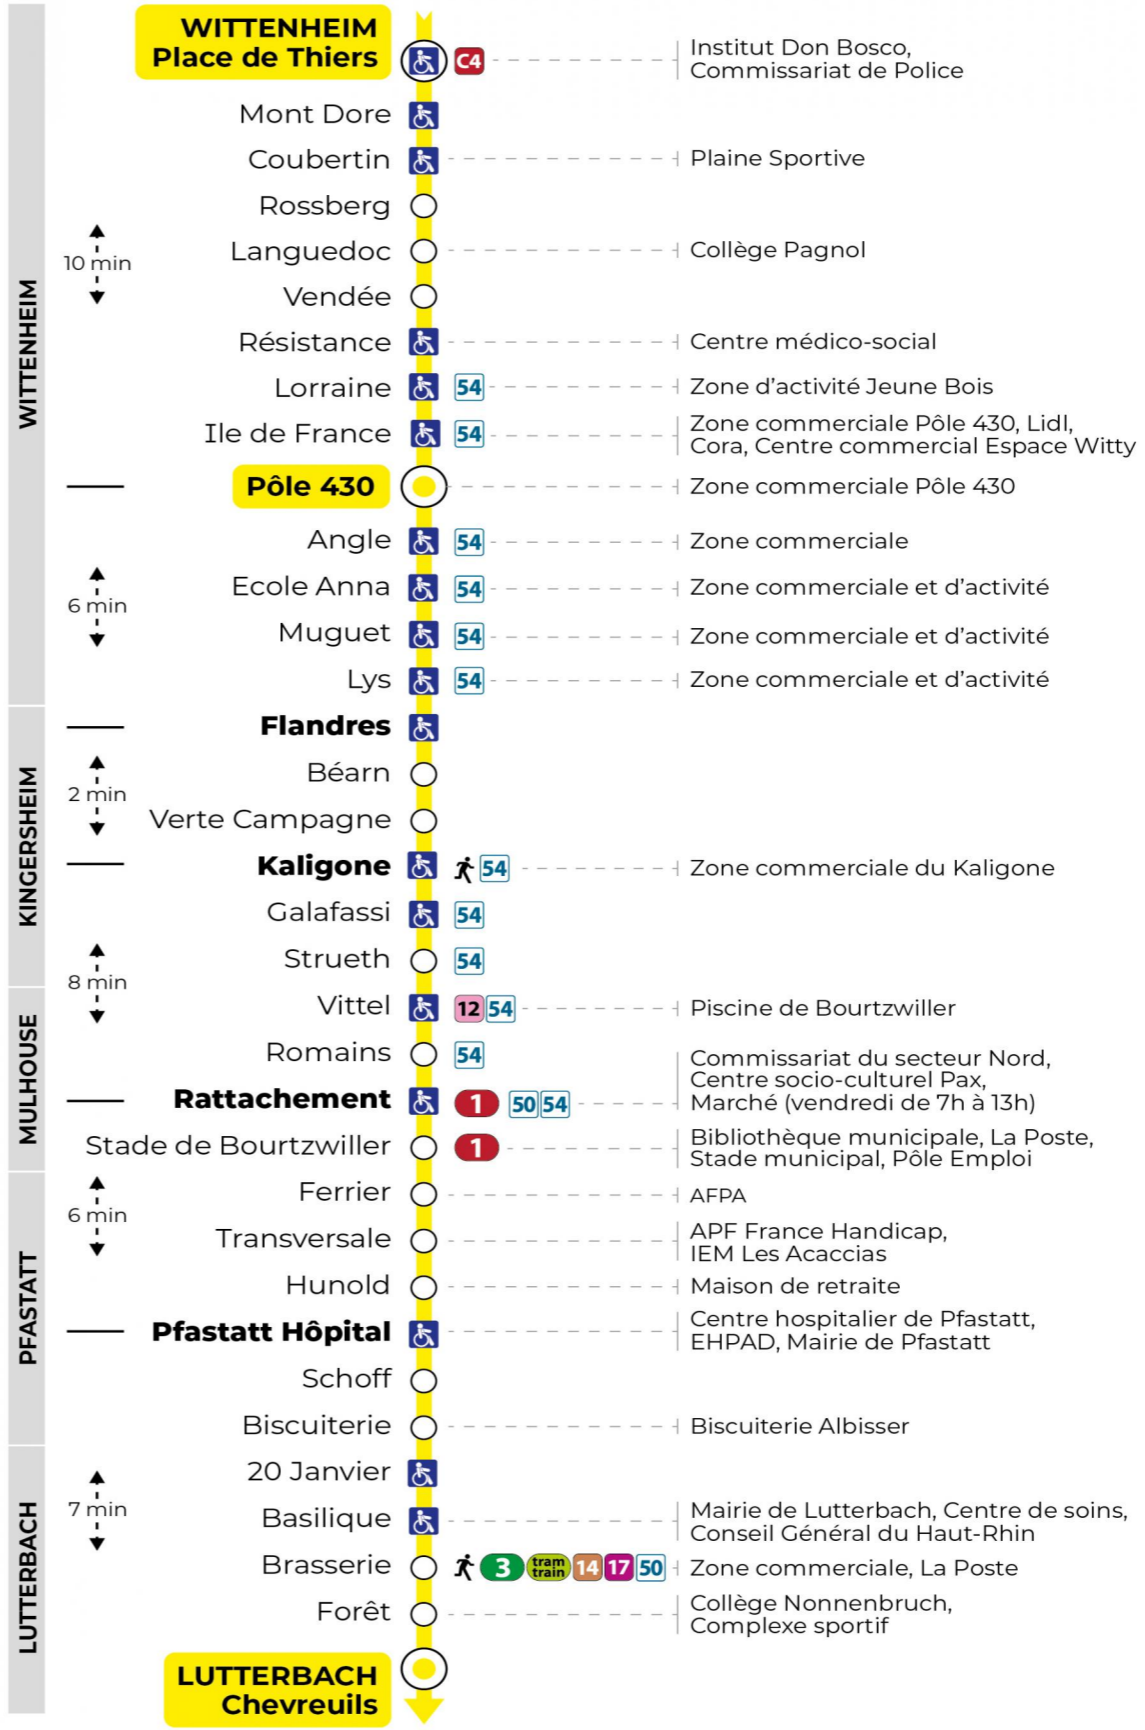

**Valables du 2 septembre 2024 au 27 juin 2025 inclus**

Gültig vom 2. September 2024 bis zum 27. Juni 2025  
Valid from September 2, 2024 to June 27, 2025

**Lundi à vendredi en période scolaire**

Montag bis Freitag während der Schulzeit  
Monday to Friday in school period

**Vacances scolaires**

Schulferien / school holidays

du 21 Oct 2024 au 02 Nov 2024  
du 23 Déc 2024 au 04 Jan 2025  
du 10 Fév 2025 au 22 Fév 2025  
du 07 Avr 2025 au 19 Avr 2025  
du 30 Mai 2025 au 31 Mai 2025

**Dimanche et jours fériés**

Sonntag und Feiertage  
Sunday and bank holidays

8h	9h	10h	11h	12h	13h	14h	15h	16h	17h	18h	19h	20h	21h	22h	23h
02	02	02	02	02	02	02	02	02	02	02	02		15	25	00
												54	50		

**Le plus proche**  
**BOULANGERIE FLURY**  
75 rue de Soultz  
Mulhouse

**Votre bus en direct**

Flashez ce QR-Code pour connaître le prochain passage en temps réel

Arrêt accessible  
 Correspondance bus / tram à proximité