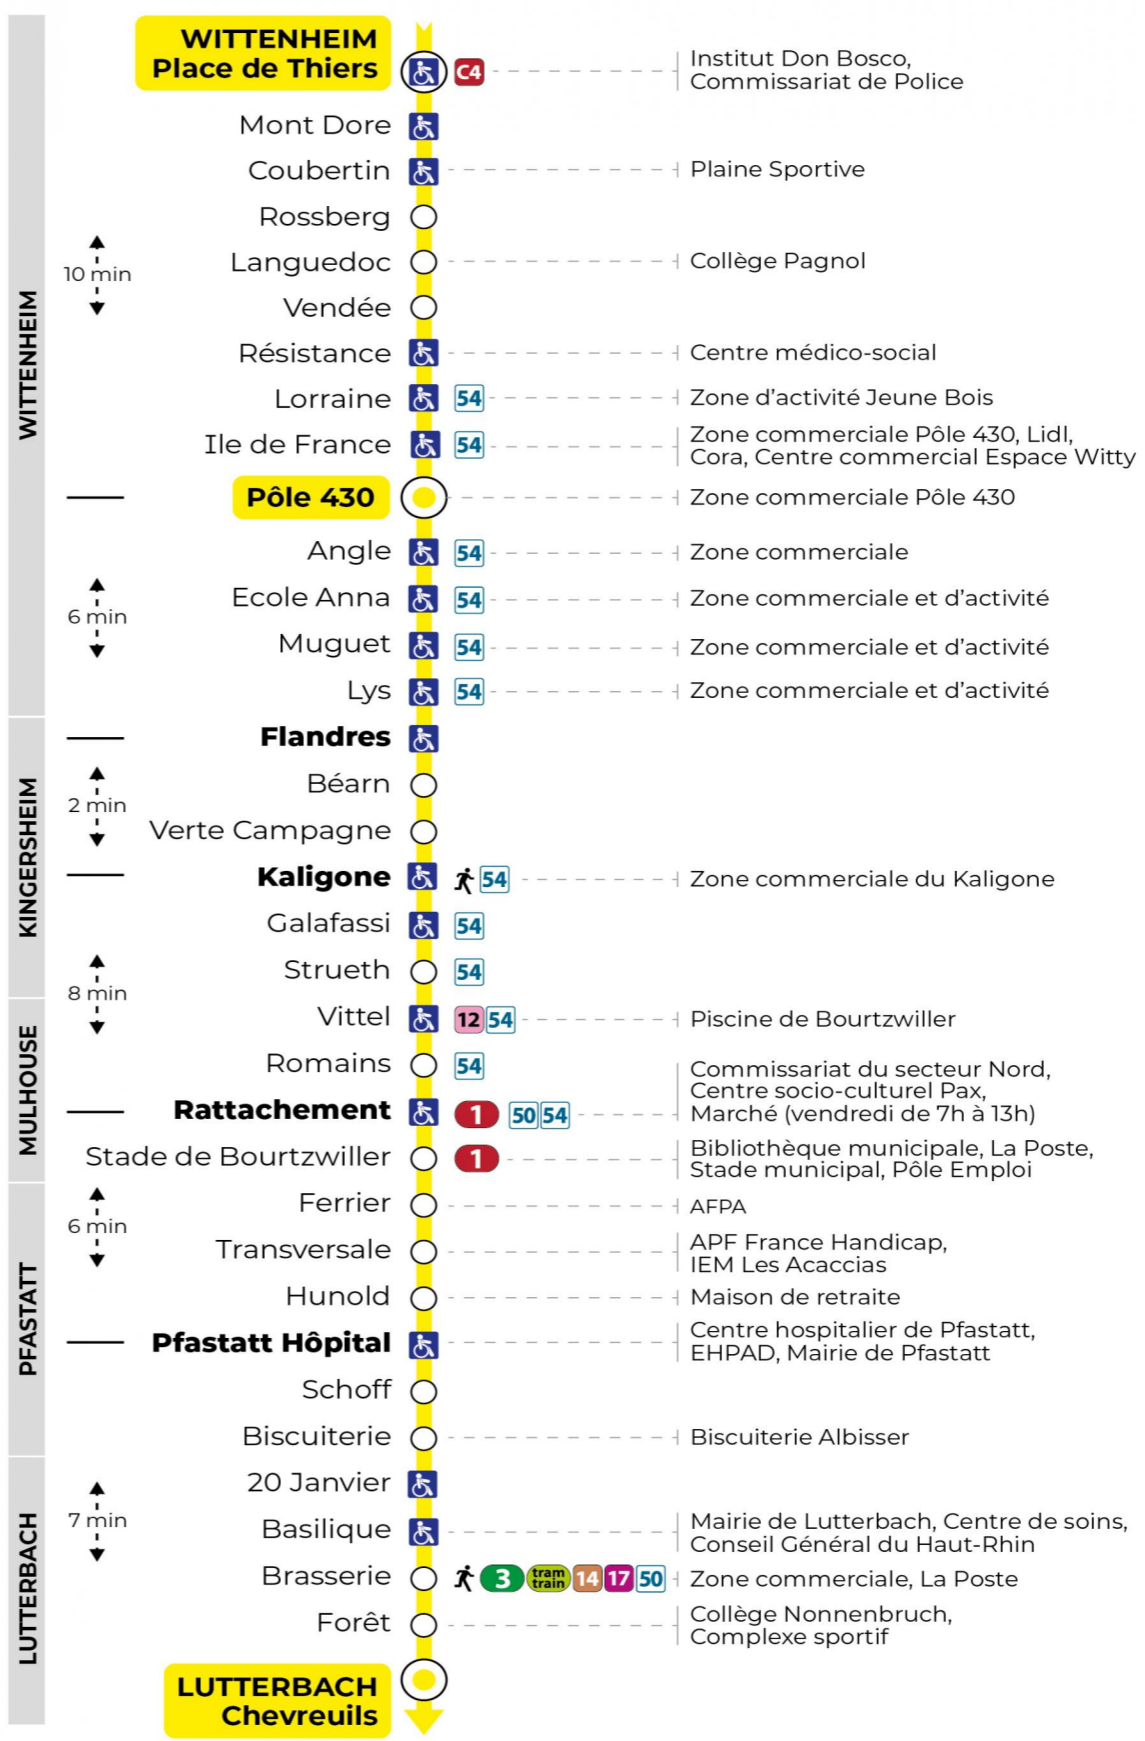

Vacances scolaires et samedi

Schulferien und Samstag
School holidays and Saturday

5h	6h	7h	8h	9h	10h	11h	12h	13h	14h	15h	16h	17h	18h	19h	20h	21h	22h
44	13	15	00	07	14	22	07	14	23	08	15	00	08	23	22	14	24
	35	38	23	29	37	44	30	37	45	30	38	23	30	52		49	59
	54		45	52	59		52	59		53		45	53				

Vacances scolaires

Schulferien / school holidays

du 21 Oct 2024 au 02 Nov 2024
du 23 Déc 2024 au 04 Jan 2025
du 10 Fév 2025 au 22 Fév 2025
du 07 Avr 2025 au 19 Avr 2025
du 30 Mai 2025 au 31 Mai 2025

Dimanche et jours fériés

Sonntag und Feiertage
Sunday and bank holidays

8h	9h	10h	11h	12h	13h	14h	15h	16h	17h	18h	19h	20h	21h	22h
01	01	01	01	01	01	00	00	00	00	00	00		14	24
											53		49	59

Le plus proche
TABAC DE LA STRUETH
35 rue de Guebwiller
Kingersheim

Votre bus en direct

Flashez ce QR-Code pour connaître le prochain passage en temps réel

SAE:643

Arrêt accessible
 Correspondance bus / tram à proximité