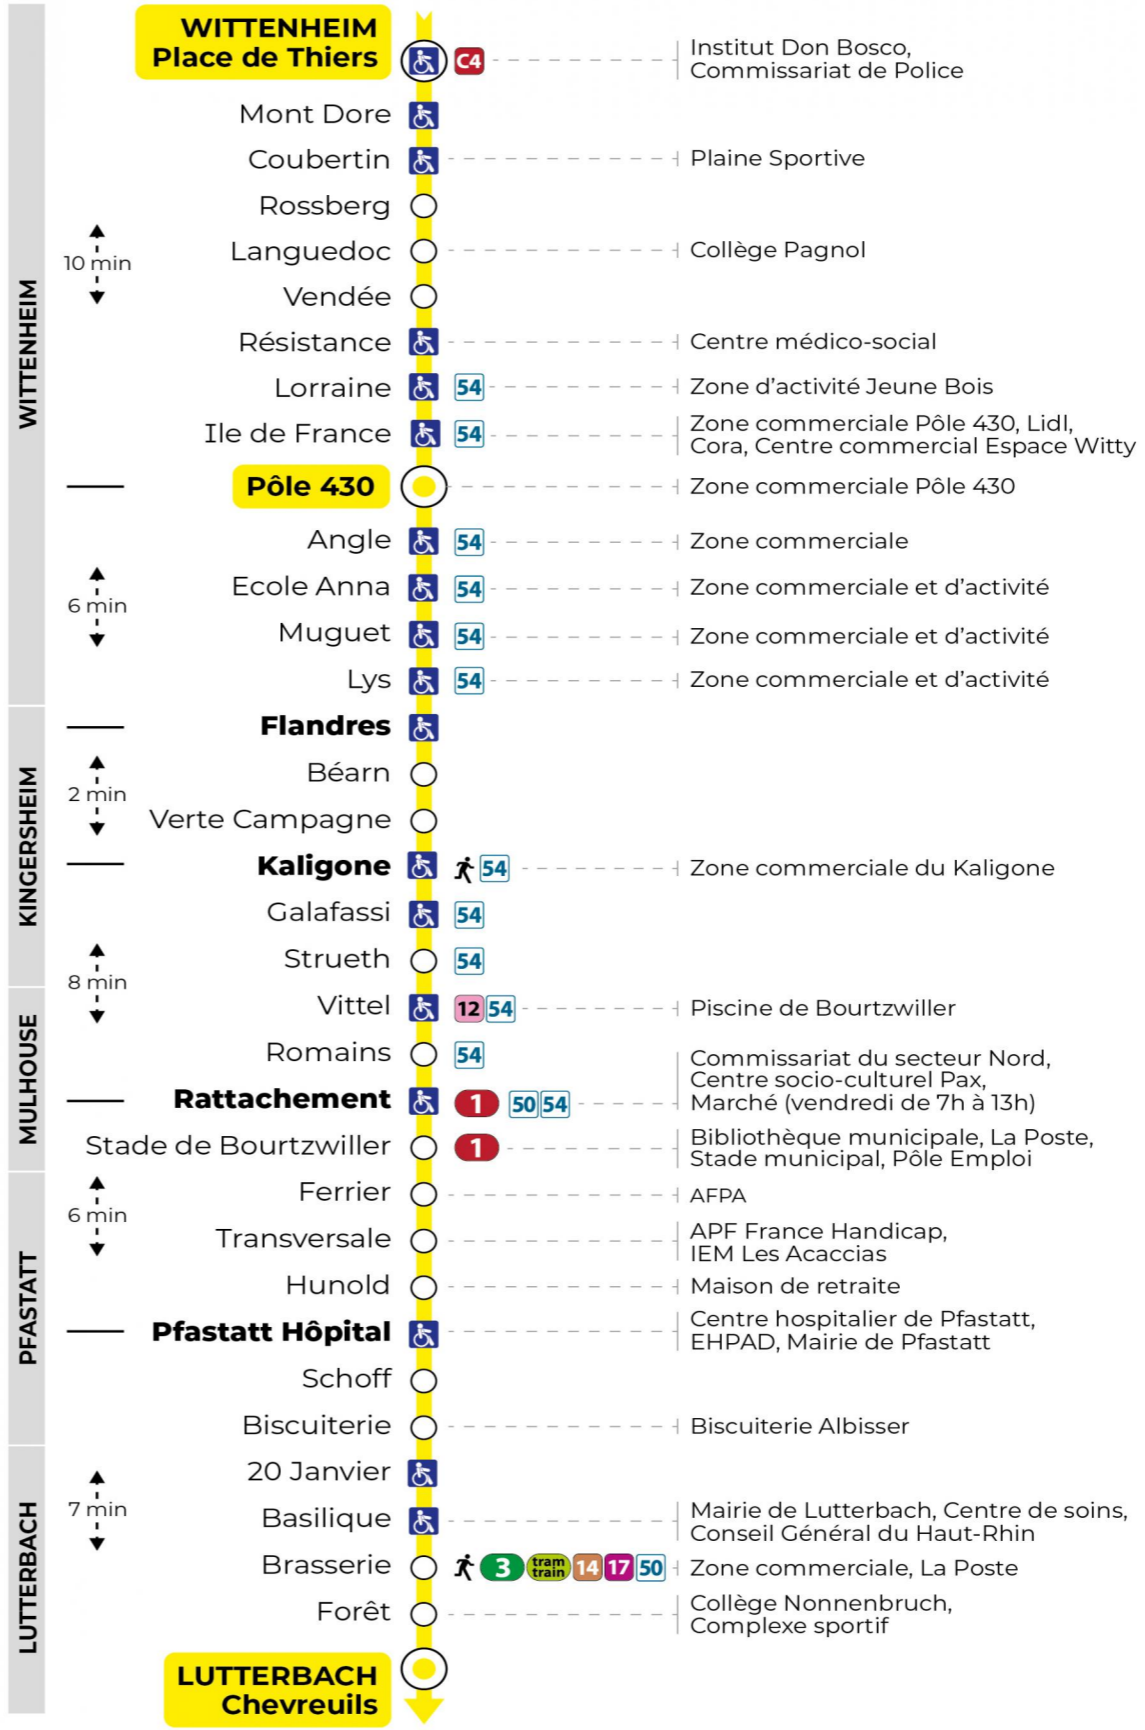

5h	6h	7h	8h	9h	10h	11h	12h	13h	14h	15h	16h	17h	18h	19h	20h	21h	22h
42	11	05	05	28	13	13	04	04	14	09	03	03	04	23	19	12	23
	40	15	28	43	29	36	16	16	33	27	22	15	16	50		48	58
	52	26	58		56	51	28	28	51	45	38	32	32				
		39					40	40			51	39	56				
		53					52	58				51					

**Vacances scolaires**

Schulferien / school holidays

du 21 Oct 2024 au 02 Nov 2024  
du 23 Déc 2024 au 04 Jan 2025  
du 10 Fév 2025 au 22 Fév 2025  
du 07 Avr 2025 au 19 Avr 2025  
du 30 Mai 2025 au 31 Mai 2025

**Dimanche et jours fériés**

Sonntag und Feiertage  
Sunday and bank holidays

7h	8h	9h	10h	11h	12h	13h	14h	15h	16h	17h	18h	19h	20h	21h	22h
59	59	59	59	59	59	59	59	59	59	59	59	51		12	22
														47	57

**Le plus proche**  
**TABAC DE LA STRUETH**  
35 rue de Guebwiller  
Kingersheim

**Votre bus en direct**

Flashez ce QR-Code pour connaître le prochain passage en temps réel

Arrêt accessible  
 Correspondance bus / tram à proximité