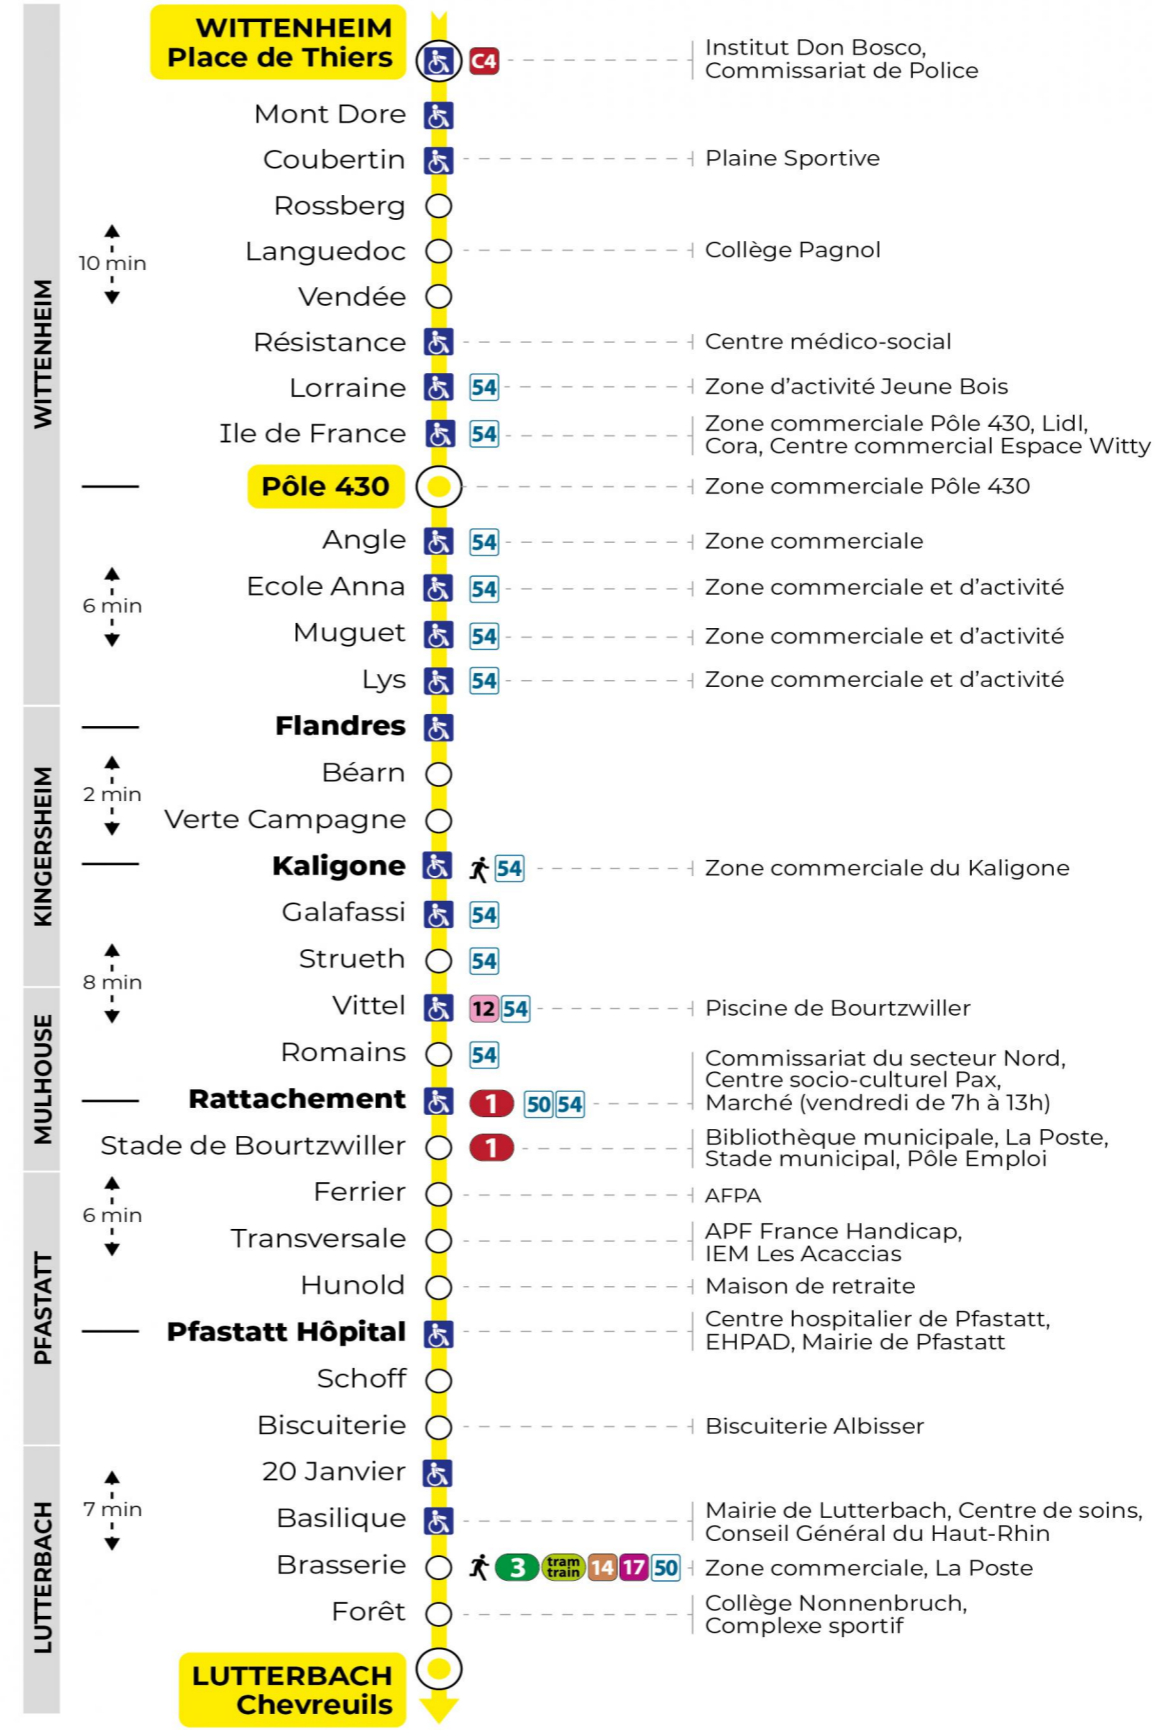

## Lundi à vendredi en période scolaire

Montag bis Freitag während der Schulzeit  
Monday to Friday in school period

5h	6h	7h	8h	9h	10h	11h	12h	13h	14h	15h	16h	17h	18h	19h	20h	21h	22h
41	10	03	03	26	11	11	02	02	12	07	01	01	02	21	18	11	22
	39	13	26	41	27	34	14	14	31	25	20	13	14	48		47	57
	51	24	56		54	49	26	26	49	43	36	30	30				
		37					38	38			49	37	54				
		51					50	56				49					

## Vacances scolaires

Schulferien / school holidays

du 21 Oct 2024 au 02 Nov 2024  
du 23 Déc 2024 au 04 Jan 2025  
du 10 Fév 2025 au 22 Fév 2025  
du 07 Avr 2025 au 19 Avr 2025  
du 30 Mai 2025 au 31 Mai 2025

## Dimanche et jours fériés

Sonntag und Feiertage  
Sunday and bank holidays

7h	8h	9h	10h	11h	12h	13h	14h	15h	16h	17h	18h	19h	20h	21h	22h
58	58	58	58	58	58	57	57	57	57	57	57	50		11	21
														46	56

**Le plus proche**  
**TABAC LE KALIGONE**  
63 rue du Dahlia  
Kingersheim

**Votre bus en direct**

Flashez ce QR-Code pour connaître le prochain passage en temps réel

Arrêt accessible  
 Correspondance bus / tram à proximité