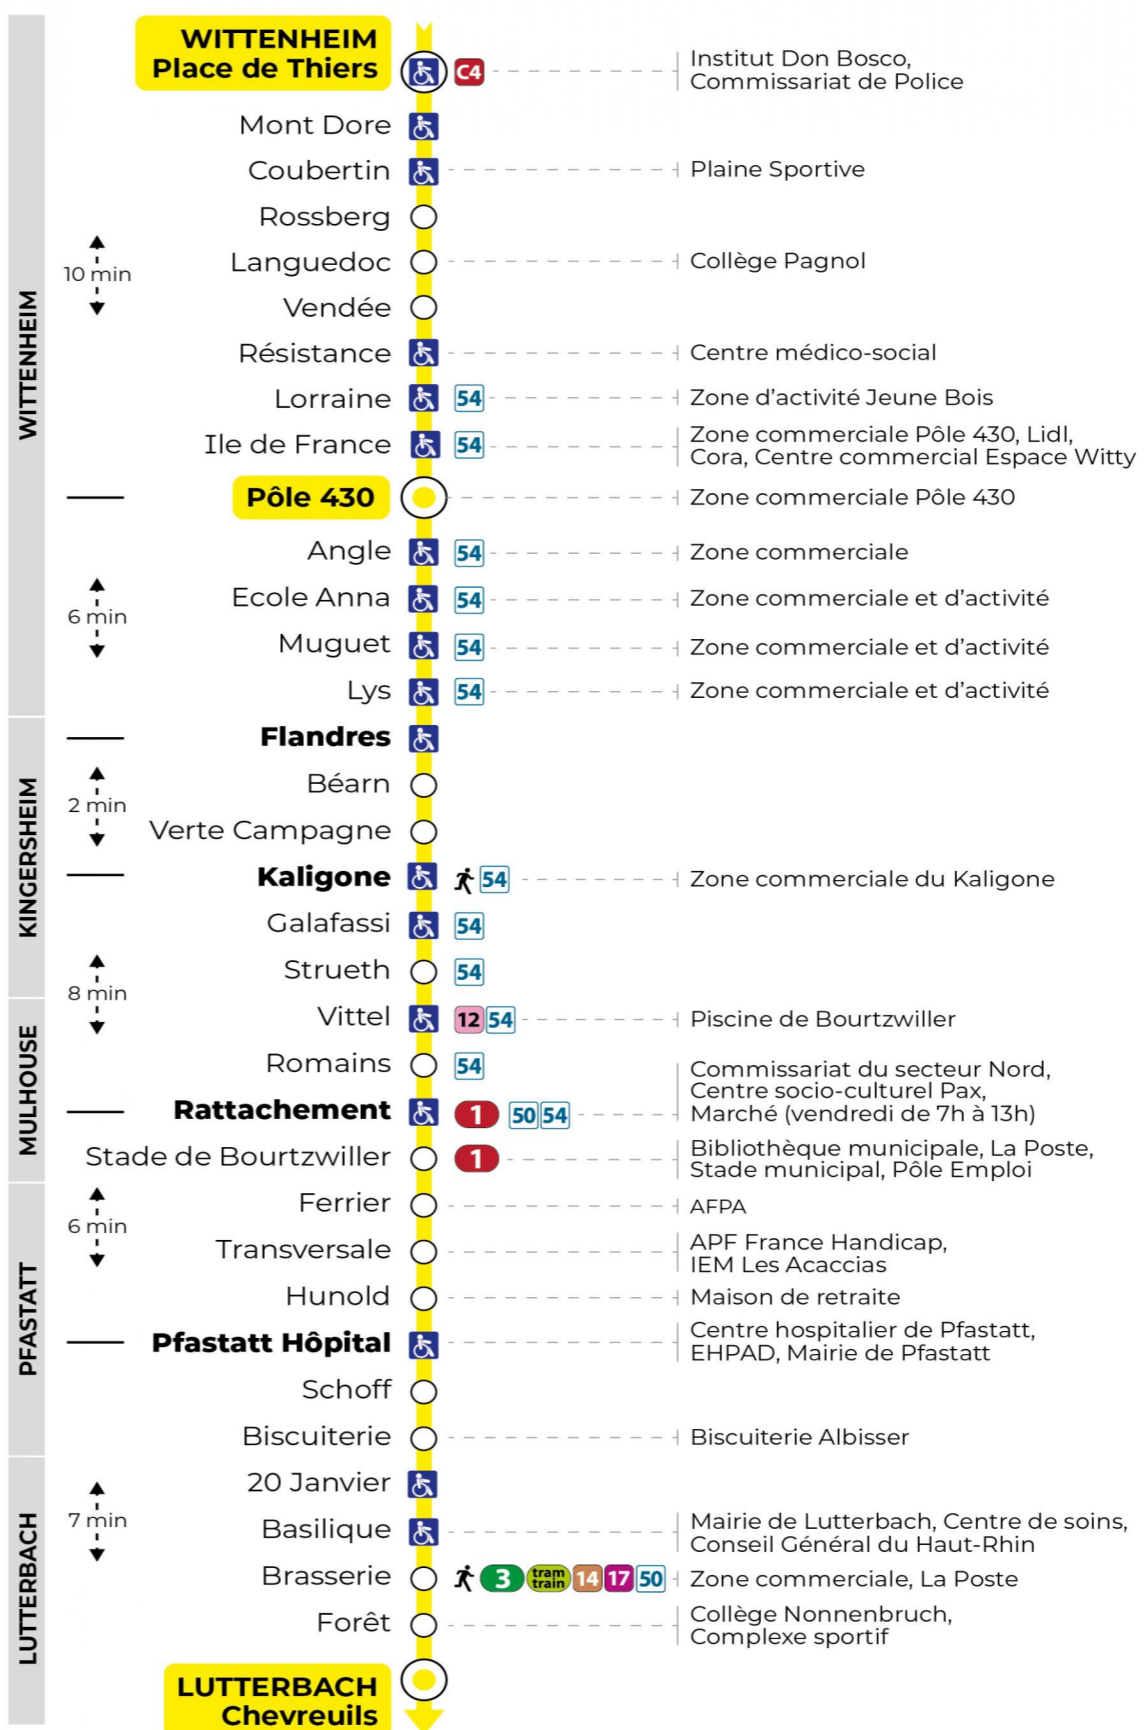

Valables du 2 septembre 2024 au 27 juin 2025 inclus

Gültig vom 2. September 2024 bis zum 27. Juni 2025
Valid from September 2, 2024 to June 27, 2025

Lundi à vendredi en période scolaire

Montag bis Freitag während der Schulzeit
Monday to Friday in school period

5h	6h	7h	8h	9h	10h	11h	12h	13h	14h	15h	16h	17h	18h	19h	20h	21h	22h
39	08	01	01	24	09	09	00	00	10	05	18	11	00	19	16	09	20
	37	11	24	39	25	32	12	12	29	23	34	28	12	46		45	55
	49	22	54		52	47	24	24	47	41	47	35	28				
		35					36	36		59	59	47	52				
		49					48	54									

Vacances scolaires et samedi

Schulferien und Samstag
School holidays and Saturday

5h	6h	7h	8h	9h	10h	11h	12h	13h	14h	15h	16h	17h	18h	19h	20h	21h	22h
39	08	10	18	02	09	17	02	09	17	01	08	16	01	18	17	09	20
	30	33	40	24	32	39	25	31	38	23	31	38	24	47		45	55
	49	55		47	54		47	53		46	53		47				

Vacances scolaires

Schulferien / school holidays

du 21 Oct 2024 au 02 Nov 2024
du 23 Déc 2024 au 04 Jan 2025
du 10 Fév 2025 au 22 Fév 2025
du 07 Avr 2025 au 19 Avr 2025
du 30 Mai 2025 au 31 Mai 2025

Dimanche et jours fériés

Sonntag und Feiertage
Sunday and bank holidays

7h	8h	9h	10h	11h	12h	13h	14h	15h	16h	17h	18h	19h	20h	21h	22h
56	56	56	56	56	56	55	55	55	55	55	55	48		09	19
														44	54

Le plus proche
TABAC LE KALIGONE
63 rue du Dahlia
Kingersheim

Votre bus en direct

Flashez ce QR-Code pour connaître le prochain passage en temps réel

Arrêt accessible
 Correspondance bus / tram à proximité