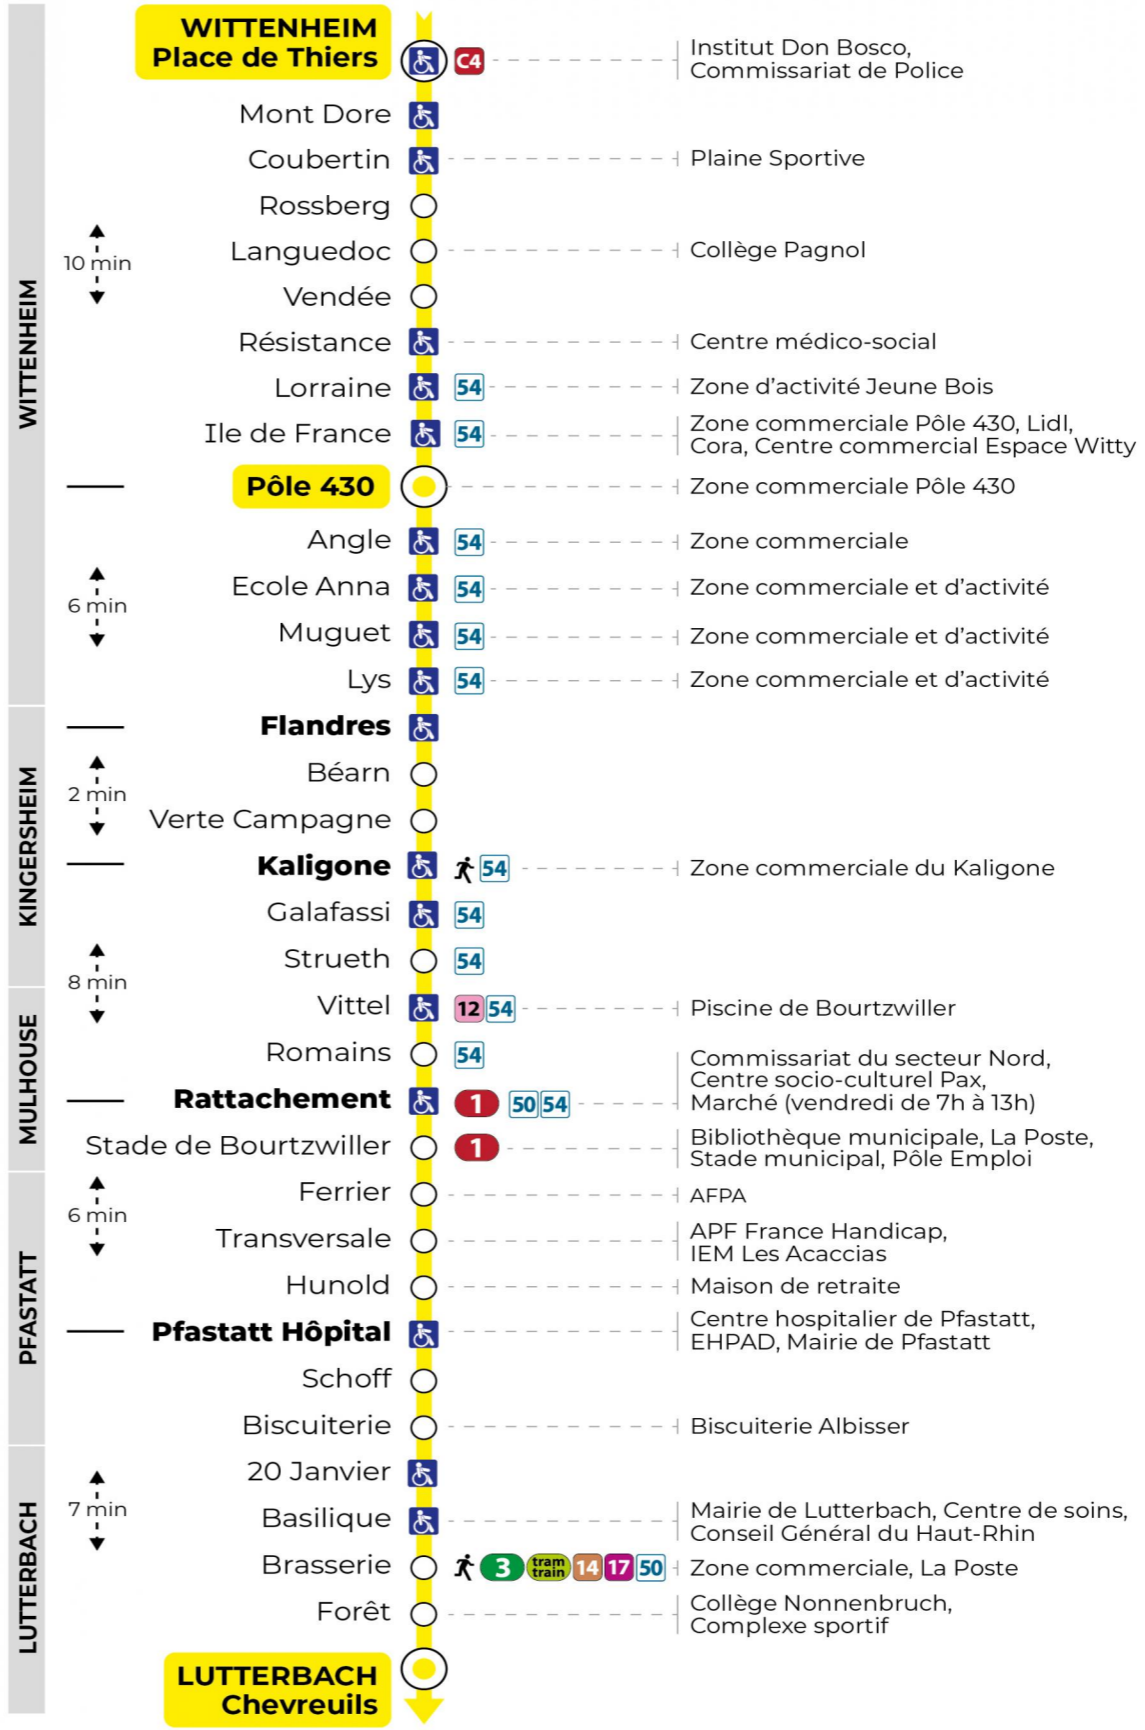

Valables du 2 septembre 2024 au 27 juin 2025 inclus

Gültig vom 2. September 2024 bis zum 27. Juni 2025
Valid from September 2, 2024 to June 27, 2025

Lundi à vendredi en période scolaire

Montag bis Freitag während der Schulzeit
Monday to Friday in school period

5h	6h	7h	8h	9h	10h	11h	12h	13h	14h	15h	16h	17h	18h	19h	20h	21h	22h
39	08	01	01	24	09	09	00	00	10	05	18	11	00	19	16	09	20
	37	11	24	39	25	32	12	12	29	23	34	28	12	46		45	55
	49	22	54		52	47	24	24	47	41	47	35	28				
		35					36	36		59	59	47	52				
		49					48	54									

Vacances scolaires et samedi

Schulferien und Samstag
School holidays and Saturday

5h	6h	7h	8h	9h	10h	11h	12h	13h	14h	15h	16h	17h	18h	19h	20h	21h	22h
39	08	10	18	02	09	17	02	09	17	01	08	16	01	18	17	09	20
	30	33	40	24	32	39	25	31	38	23	31	38	24	47		45	55
	49	55		47	54		47	53		46	53		47				

Vacances scolaires

Schulferien / school holidays

du 21 Oct 2024 au 02 Nov 2024
du 23 Déc 2024 au 04 Jan 2025
du 10 Fév 2025 au 22 Fév 2025
du 07 Avr 2025 au 19 Avr 2025
du 30 Mai 2025 au 31 Mai 2025

Dimanche et jours fériés

Sonntag und Feiertage
Sunday and bank holidays

7h	8h	9h	10h	11h	12h	13h	14h	15h	16h	17h	18h	19h	20h	21h	22h
56	56	56	56	56	56	55	55	55	55	55	55	48		09	19
														44	54

Le plus proche
TABAC LE KALIGONE
63 rue du Dahlia
Kingersheim

Votre bus en direct

Flashez ce QR-Code pour connaître le prochain passage en temps réel

Arrêt accessible
 Correspondance bus / tram à proximité