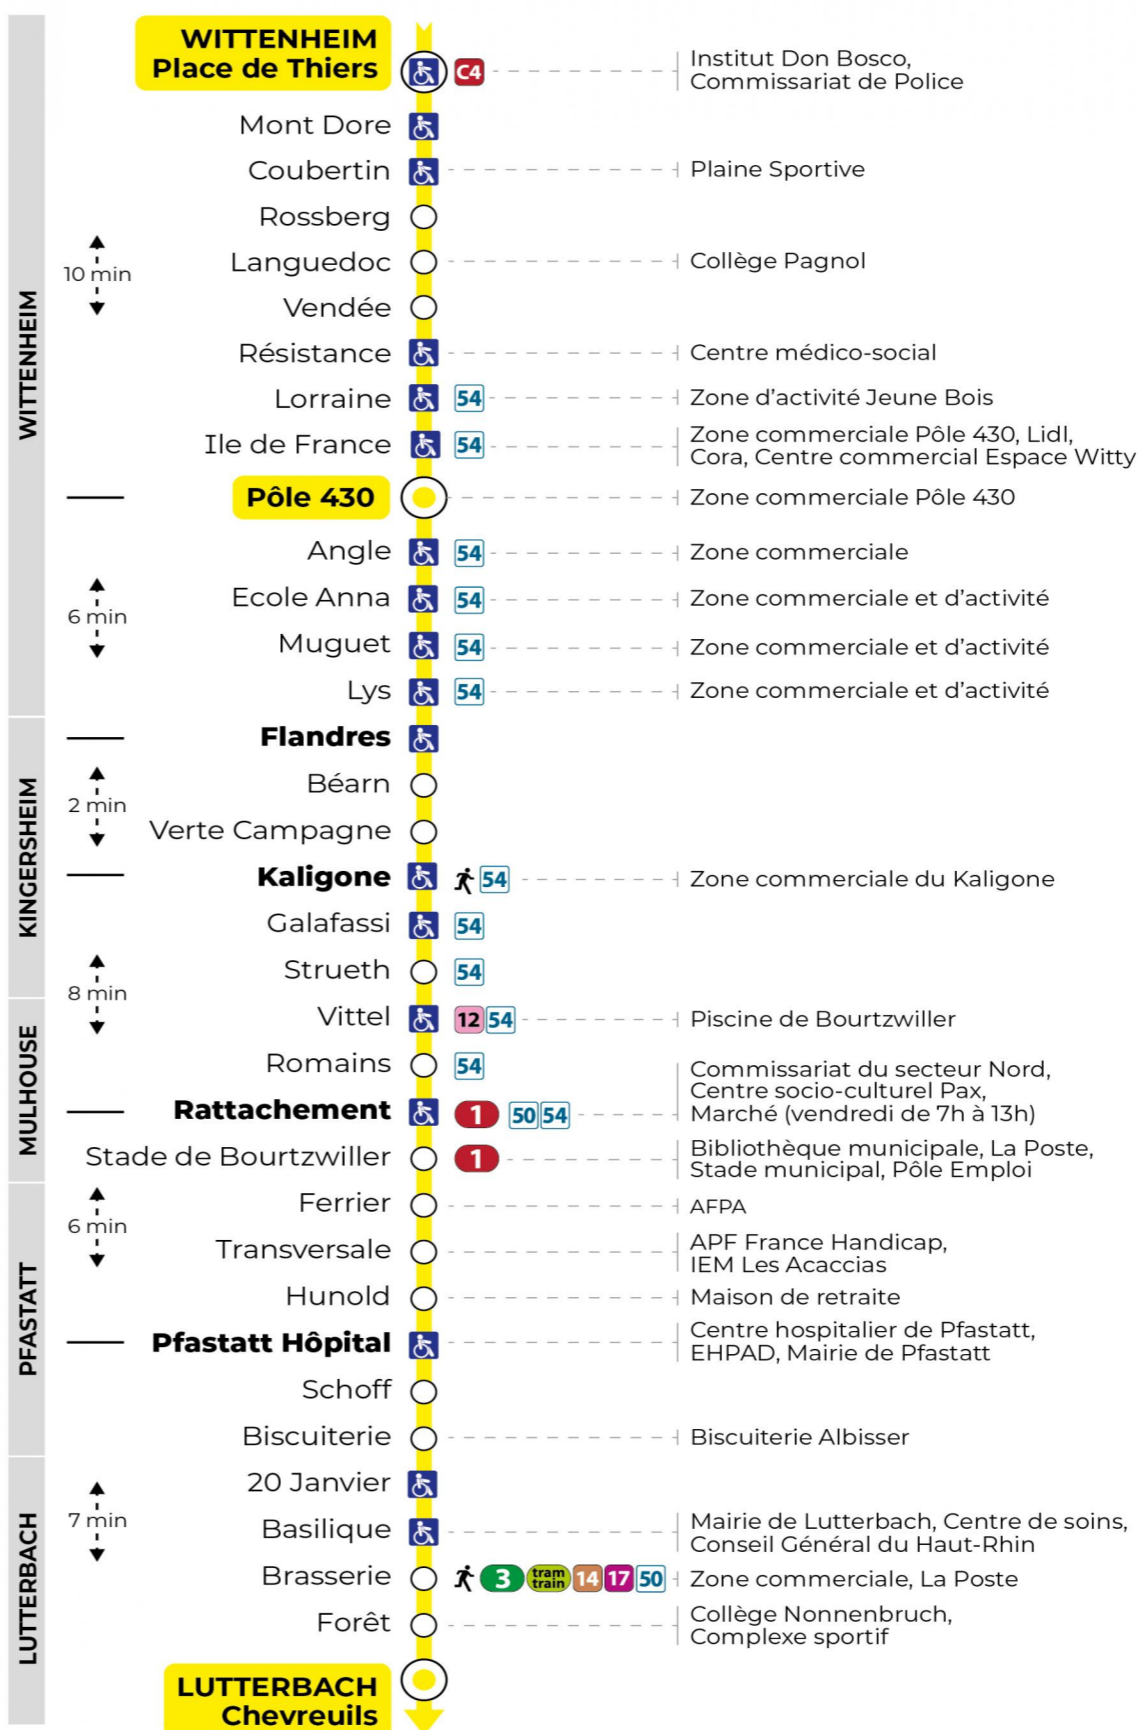

Valables du 2 septembre 2024 au 27 juin 2025 inclus

Gültig vom 2. September 2024 bis zum 27. Juni 2025
Valid from September 2, 2024 to June 27, 2025

Lundi à vendredi en période scolaire

Montag bis Freitag während der Schulzeit
Monday to Friday in school period

5h	6h	7h	8h	9h	10h	11h	12h	13h	14h	15h	16h	17h	18h	19h	20h	21h	22h
36	05	08	21	21	06	06	09	09	07	02	15	08	09	16	13	06	17
	34	19	51	36	22	29	21	21	26	20	31	25	25	43		42	52
	46	32			49	44	33	33	44	38	44	32	49				
	58	46				57	45	51		56	56	44					
		58					57					57					

Vacances scolaires et samedi

Schulferien und Samstag
School holidays and Saturday

5h	6h	7h	8h	9h	10h	11h	12h	13h	14h	15h	16h	17h	18h	19h	20h	21h	22h
36	05	07	15	21	06	14	22	06	14	20	05	13	21	15	14	06	17
	27	30	37	44	29	36	44	28	35	43	28	35	44	44		42	52
	46	52	59		51	59		50	58		50	58					

Vacances scolaires

Schulferien / school holidays

du 21 Oct 2024 au 02 Nov 2024
du 23 Déc 2024 au 04 Jan 2025
du 10 Fév 2025 au 22 Fév 2025
du 07 Avr 2025 au 19 Avr 2025
du 30 Mai 2025 au 31 Mai 2025

Dimanche et jours fériés

Sonntag und Feiertage
Sunday and bank holidays

7h	8h	9h	10h	11h	12h	13h	14h	15h	16h	17h	18h	19h	20h	21h	22h
53	53	53	53	53	53	52	52	52	52	52	52	45		06	17
														41	52

Le plus proche
TABAC LE KALIGONE
63 rue du Dahlia
Kingersheim

Votre bus en direct

Flashez ce QR-Code pour connaître le prochain passage en temps réel

Arrêt accessible
 Correspondance bus / tram à proximité