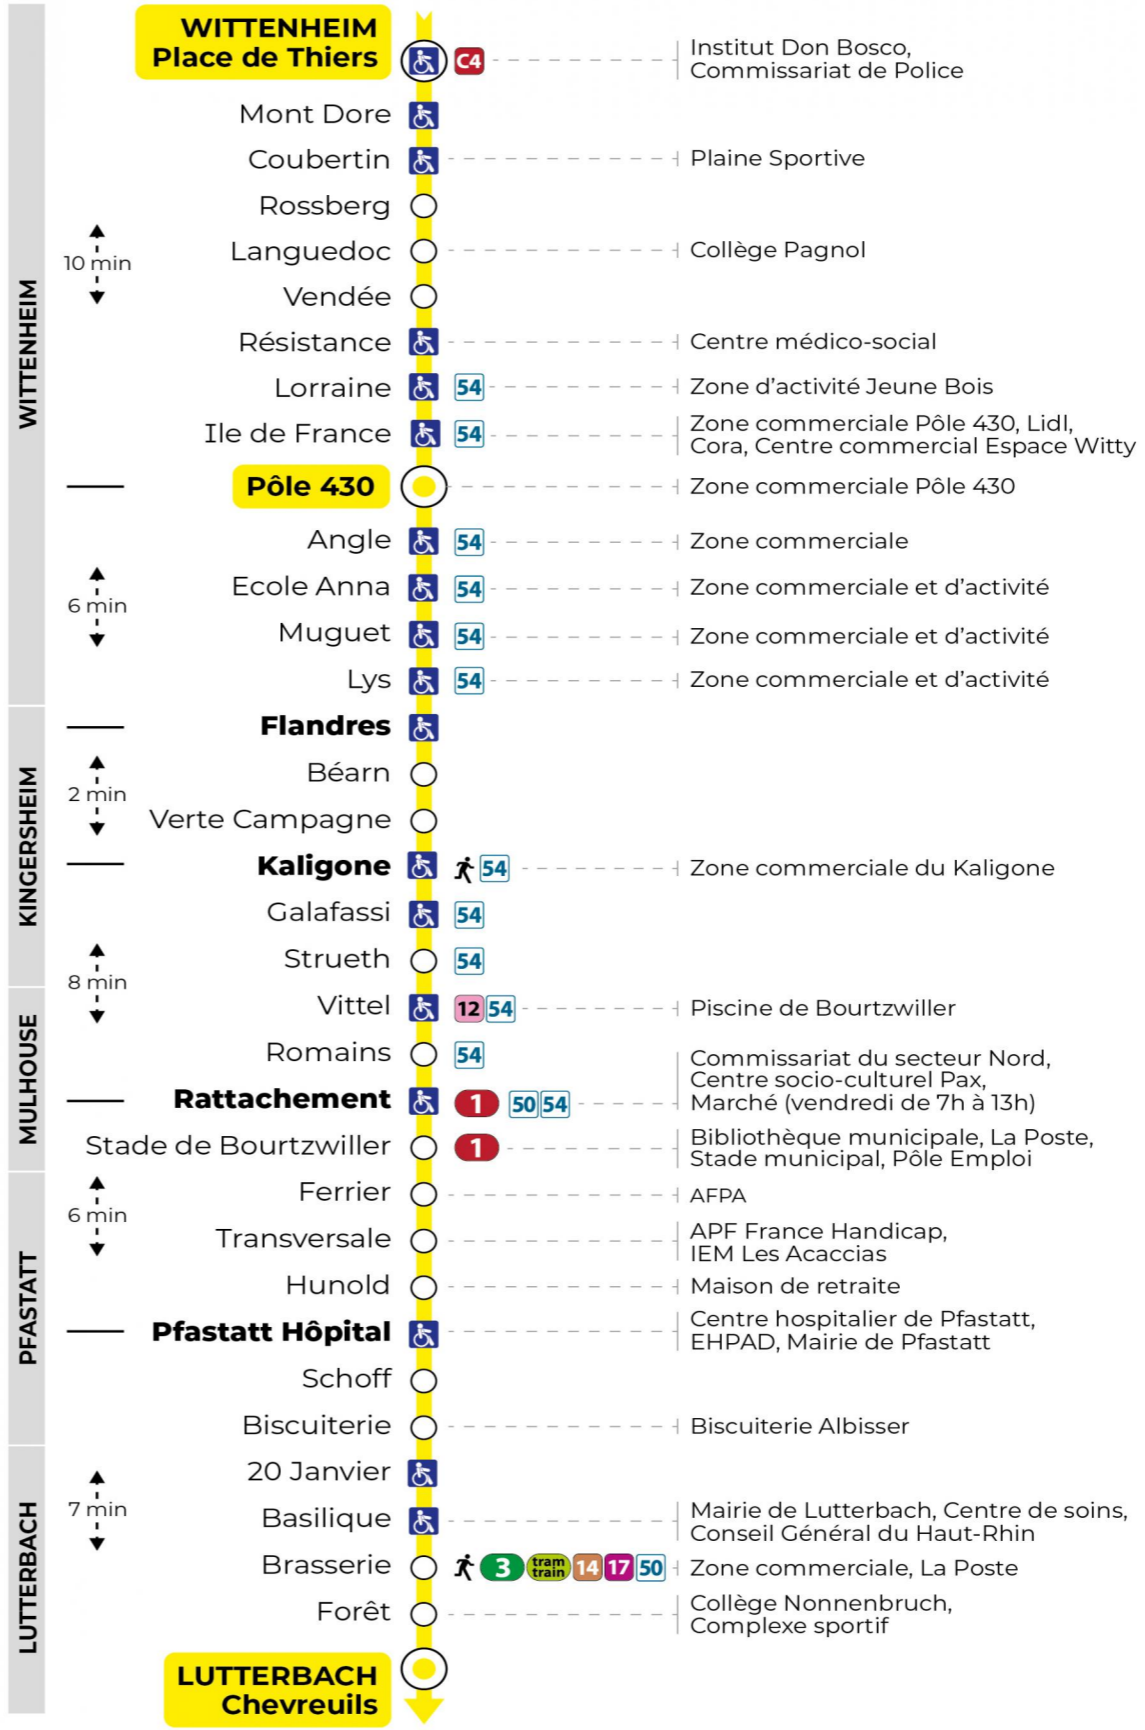

Valables du 2 septembre 2024 au 27 juin 2025 inclus

Gültig vom 2. September 2024 bis zum 27. Juni 2025
Valid from September 2, 2024 to June 27, 2025

Lundi à vendredi en période scolaire

Montag bis Freitag während der Schulzeit
Monday to Friday in school period

5h	6h	7h	8h	9h	10h	11h	12h	13h	14h	15h	16h	17h	18h	19h	20h	21h	22h
35	04	07	20	20	05	05	08	08	06	01	14	07	08	15	12	05	16
	33	18	50	35	21	28	20	20	25	19	30	24	24	42		41	51
	45	31			48	43	32	32	43	37	43	31	48				
	57	45				56	44	50		55	55	43					
		57					56					56					

Vacances scolaires et samedi

Schulferien und Samstag
School holidays and Saturday

5h	6h	7h	8h	9h	10h	11h	12h	13h	14h	15h	16h	17h	18h	19h	20h	21h	22h
35	04	06	14	20	05	13	21	05	12	18	03	11	19	14	13	05	16
	26	29	36	43	28	35	43	27	33	41	26	33	43	43		41	51
	45	51	58		50	58		48	56		48	56					

Vacances scolaires

Schulferien / school holidays

du 21 Oct 2024 au 02 Nov 2024
du 23 Déc 2024 au 04 Jan 2025
du 10 Fév 2025 au 22 Fév 2025
du 07 Avr 2025 au 19 Avr 2025
du 30 Mai 2025 au 31 Mai 2025

Dimanche et jours fériés

Sonntag und Feiertage
Sunday and bank holidays

7h	8h	9h	10h	11h	12h	13h	14h	15h	16h	17h	18h	19h	20h	21h	22h
52	52	52	52	52	52	51	51	51	51	51	51	44		05	16
														40	51

Le plus proche
TABAC LE KALIGONE
63 rue du Dahlia
Kingersheim

Votre bus en direct

Flashez ce QR-Code pour connaître le prochain passage en temps réel

Arrêt accessible
 Correspondance bus / tram à proximité