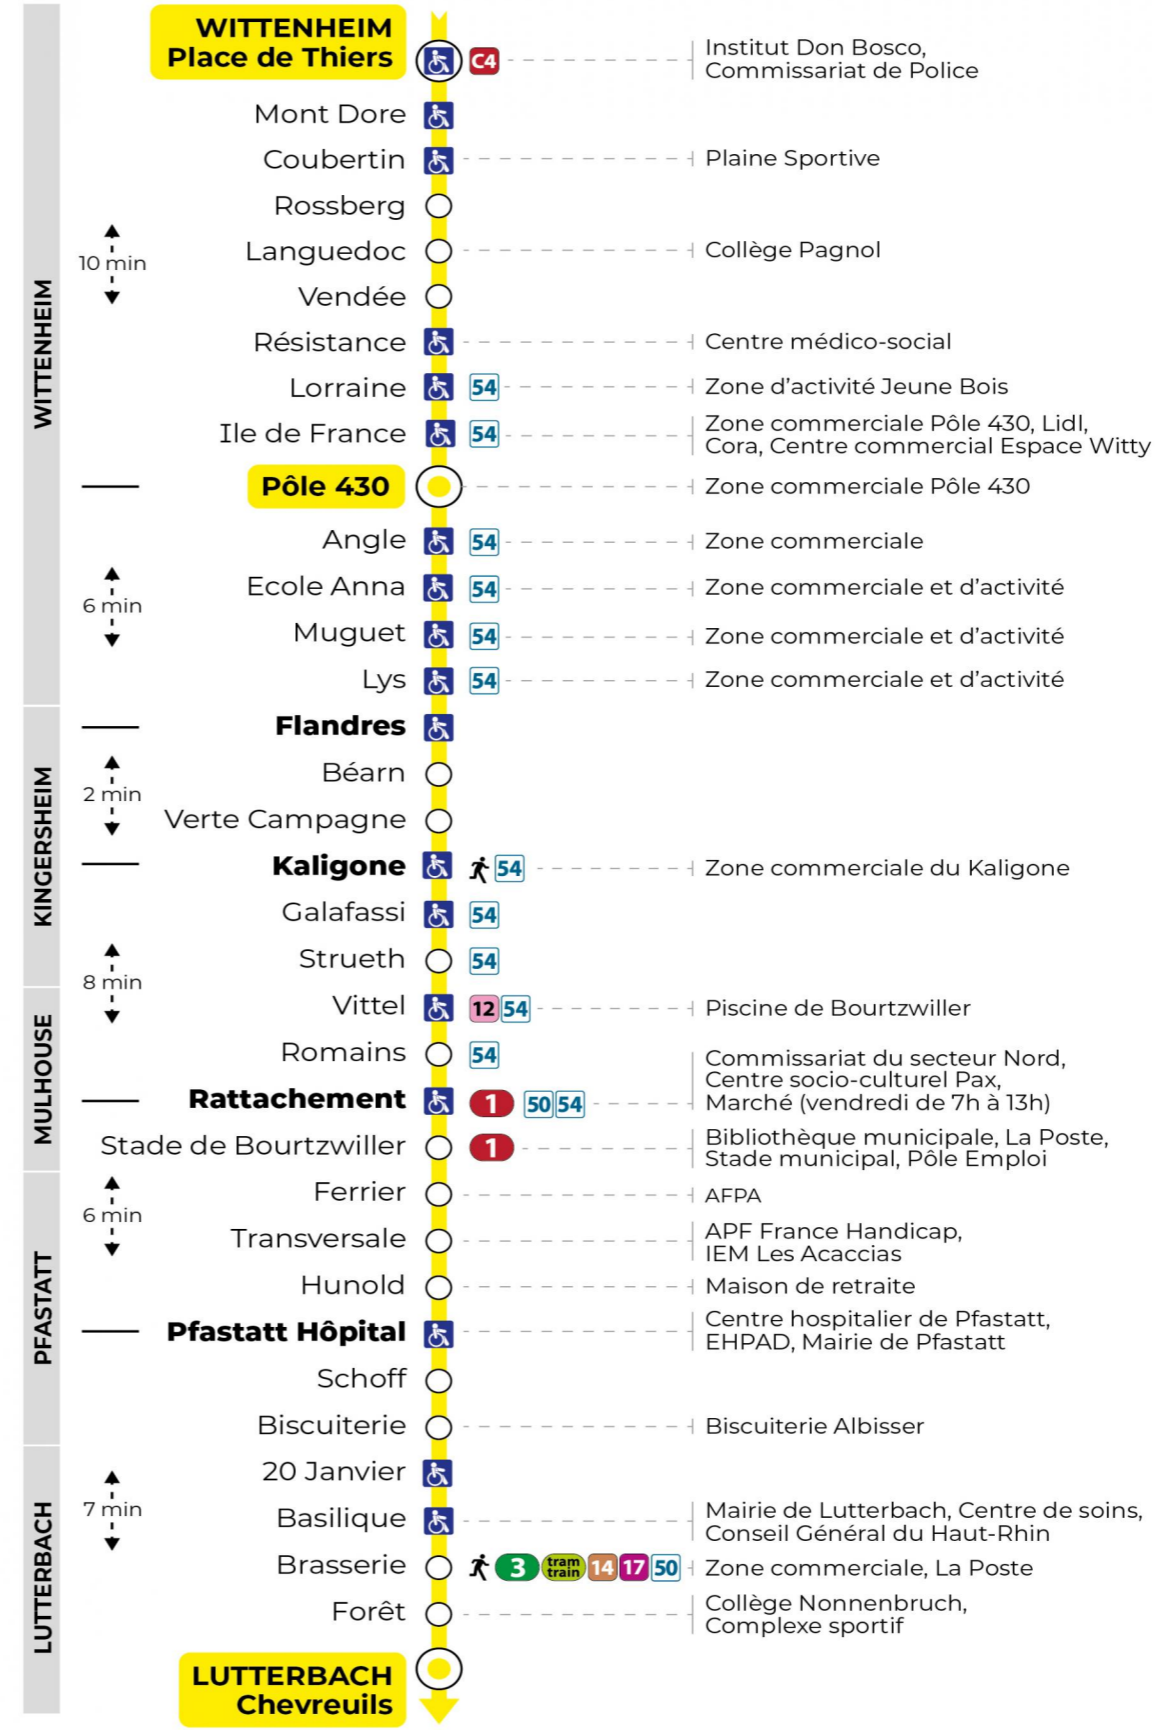

8 arrêt ANGLE direction CHEVREUILS

Valables du 2 septembre 2024 au 27 juin 2025 inclus

Gültig vom 2. September 2024 bis zum 27. Juni 2025
Valid from September 2, 2024 to June 27, 2025

Lundi à vendredi en période scolaire

Montag bis Freitag während der Schulzeit
Monday to Friday in school period

5h	6h	7h	8h	9h	10h	11h	12h	13h	14h	15h	16h	17h	18h	19h	20h	21h	22h
35	04	06	19	19	04	04	07	07	05	00	13	06	07	14	12	05	16
	33	17	49	34	20	27	19	19	24	18	29	23	23	42		41	51
	45	30			47	42	31	31	42	36	42	30	47				
	56	44				55	43	49		54	54	42					
		56				55						55					

Vacances scolaires et samedi

Schulferien und Samstag
School holidays and Saturday

5h	6h	7h	8h	9h	10h	11h	12h	13h	14h	15h	16h	17h	18h	19h	20h	21h	22h
35	04	06	14	20	04	12	20	04	11	17	02	10	18	13	13	05	16
	26	29	36	42	27	34	42	26	32	40	25	32	42	43		41	51
	45	51	58		49	57		47	55		47	55					

Vacances scolaires

Schulferien / school holidays

du 21 Oct 2024 au 02 Nov 2024
du 23 Déc 2024 au 04 Jan 2025
du 10 Fév 2025 au 22 Fév 2025
du 07 Avr 2025 au 19 Avr 2025
du 30 Mai 2025 au 31 Mai 2025

Dimanche et jours fériés

Sonntag und Feiertage
Sunday and bank holidays

7h	8h	9h	10h	11h	12h	13h	14h	15h	16h	17h	18h	19h	20h	21h	22h
52	52	52	52	52	52	51	51	51	51	51	51	44		05	15
														40	50

Le plus proche
TABAC LE KALIGONE
63 rue du Dahlia
Kingersheim

Votre bus en direct

Flashez ce QR-Code pour connaître le prochain passage en temps réel

Arrêt accessible
 Correspondance bus / tram à proximité