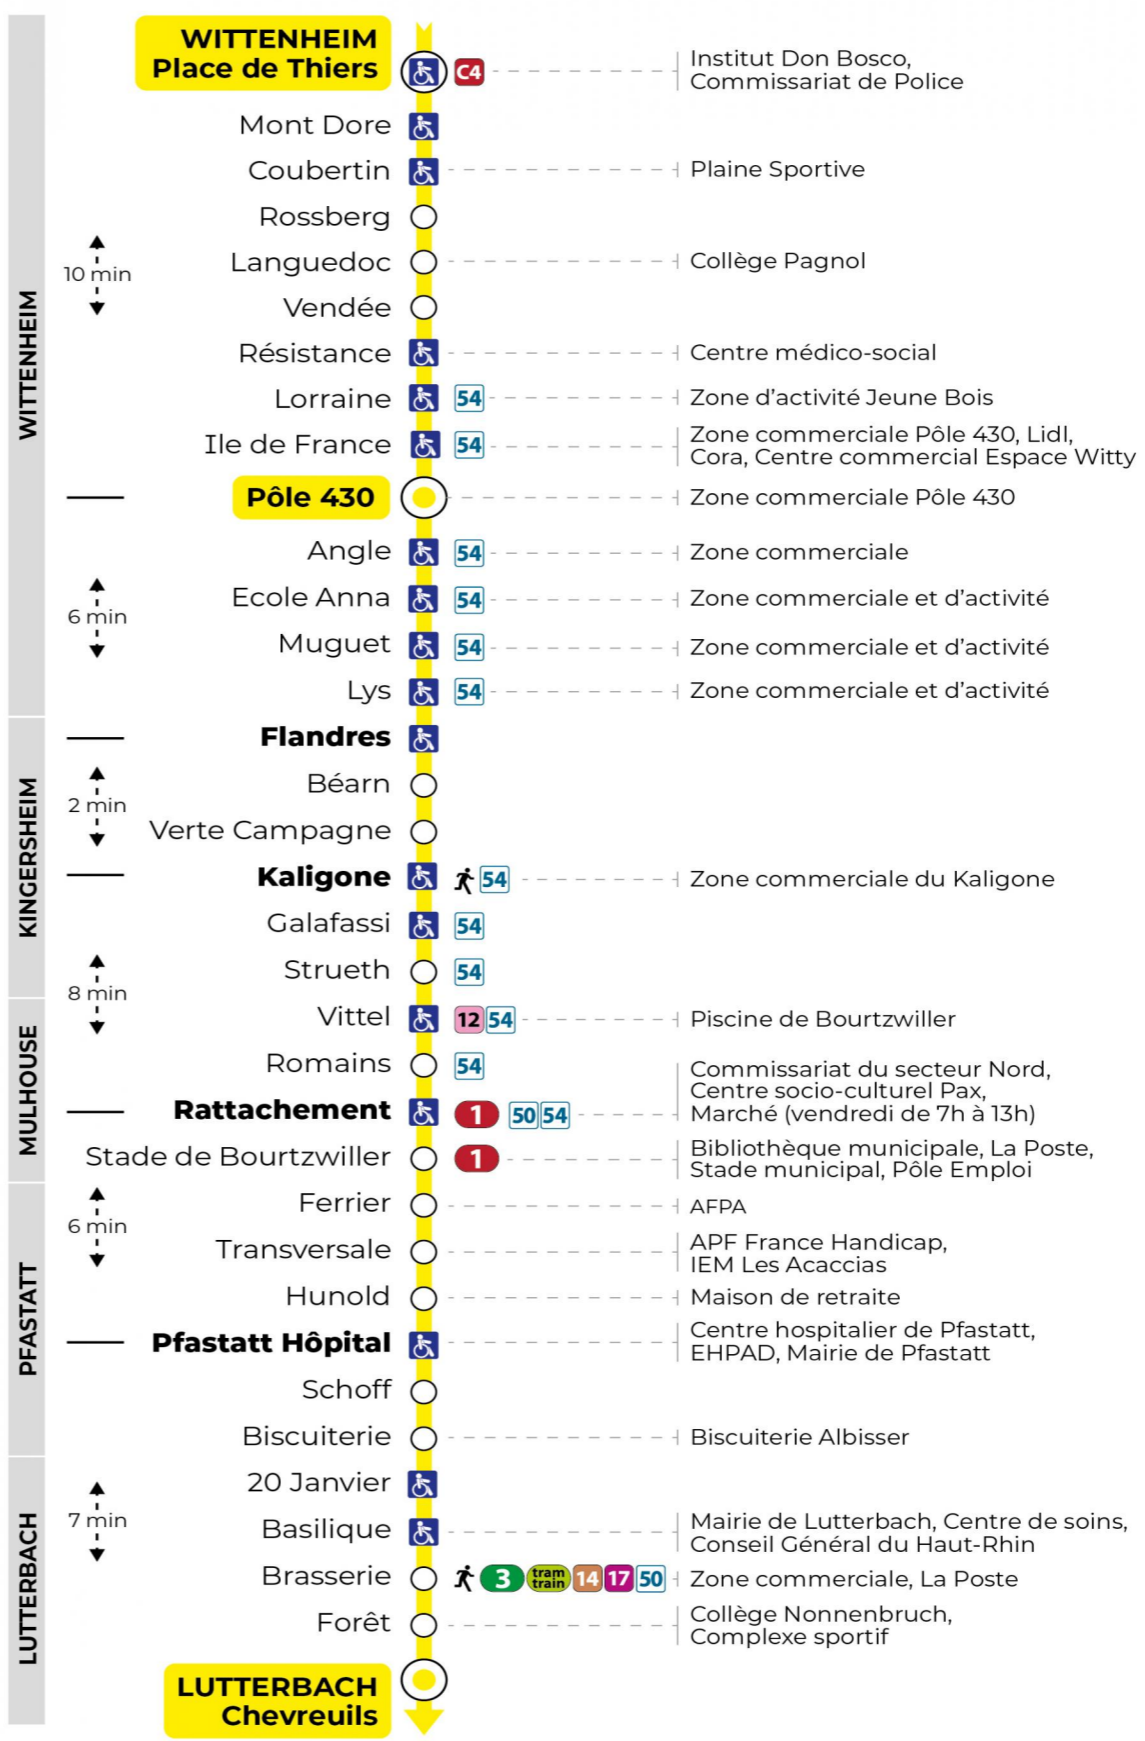

## Vacances scolaires et samedi

Schulferien und Samstag  
School holidays and Saturday

5h	6h	7h	8h	9h	10h	11h	12h	13h	14h	15h	16h	17h	18h	19h	20h	21h	22h
34	03	05	13	19	03	11	19	03	10	16	01	09	17	12	12	04	15
	25	28	35	41	26	33	41	25	31	39	24	31	41	42		40	50
	44	50	57		48	56		46	54		46	54					

## Vacances scolaires

Schulferien / school holidays

du 21 Oct 2024 au 02 Nov 2024  
du 23 Déc 2024 au 04 Jan 2025  
du 10 Fév 2025 au 22 Fév 2025  
du 07 Avr 2025 au 19 Avr 2025  
du 30 Mai 2025 au 31 Mai 2025

## Dimanche et jours fériés

Sonntag und Feiertage  
Sunday and bank holidays

7h	8h	9h	10h	11h	12h	13h	14h	15h	16h	17h	18h	19h	20h	21h	22h
51	51	51	51	51	51	50	50	50	50	50	50	43		04	15
														39	50

**Le plus proche**  
**TABAC LE KALIGONE**  
63 rue du Dahlia  
Kingersheim

**Votre bus en direct**

Flashez ce QR-Code pour connaître le prochain passage en temps réel

Arrêt accessible  
 Correspondance bus / tram à proximité