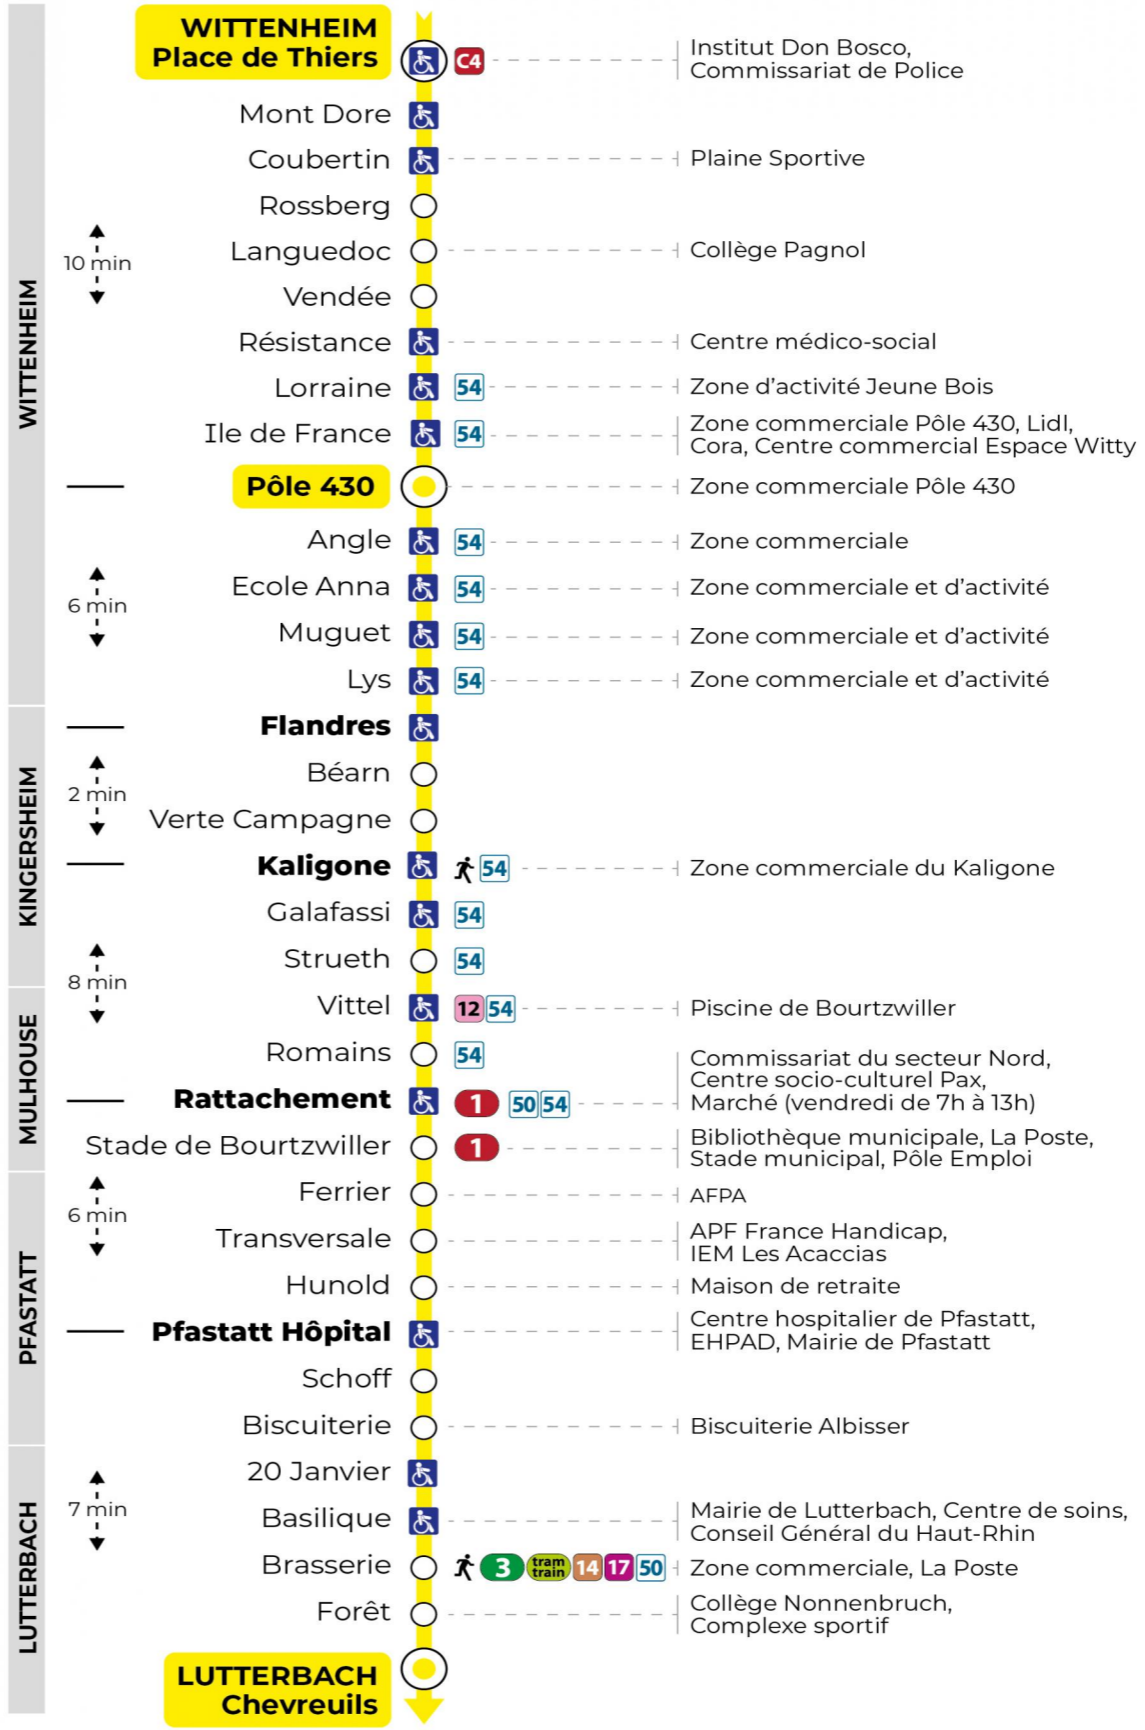

**Vacances scolaires et samedi**

Schulferien und Samstag  
School holidays and Saturday

6h	7h	8h	9h	10h	11h	12h	13h	14h	15h	16h	17h	18h	19h	20h	21h
00	02	10	38	23	08	38	22	07	36	21	06	38	39	09	01
41	25	54			53			51		51					37

**Vacances scolaires**

Schulferien / school holidays

du 21 Oct 2024 au 02 Nov 2024  
du 23 Déc 2024 au 04 Jan 2025  
du 10 Fév 2025 au 22 Fév 2025  
du 07 Avr 2025 au 19 Avr 2025  
du 30 Mai 2025 au 31 Mai 2025

**Dimanche et jours fériés**

Sonntag und Feiertage  
Sunday and bank holidays

7h	8h	9h	10h	11h	12h	13h	14h	15h	16h	17h	18h	19h	20h	21h
48	48	48	48	48	48	47	47	47	47	47	47	40		01
														36

**Le plus proche**  
**TABAC LE KALIGONE**  
63 rue du Dahlia  
Kingersheim

**Votre bus en direct**

Flashez ce QR-Code pour connaître le prochain passage en temps réel

Arrêt accessible  
 Correspondance bus / tram à proximité