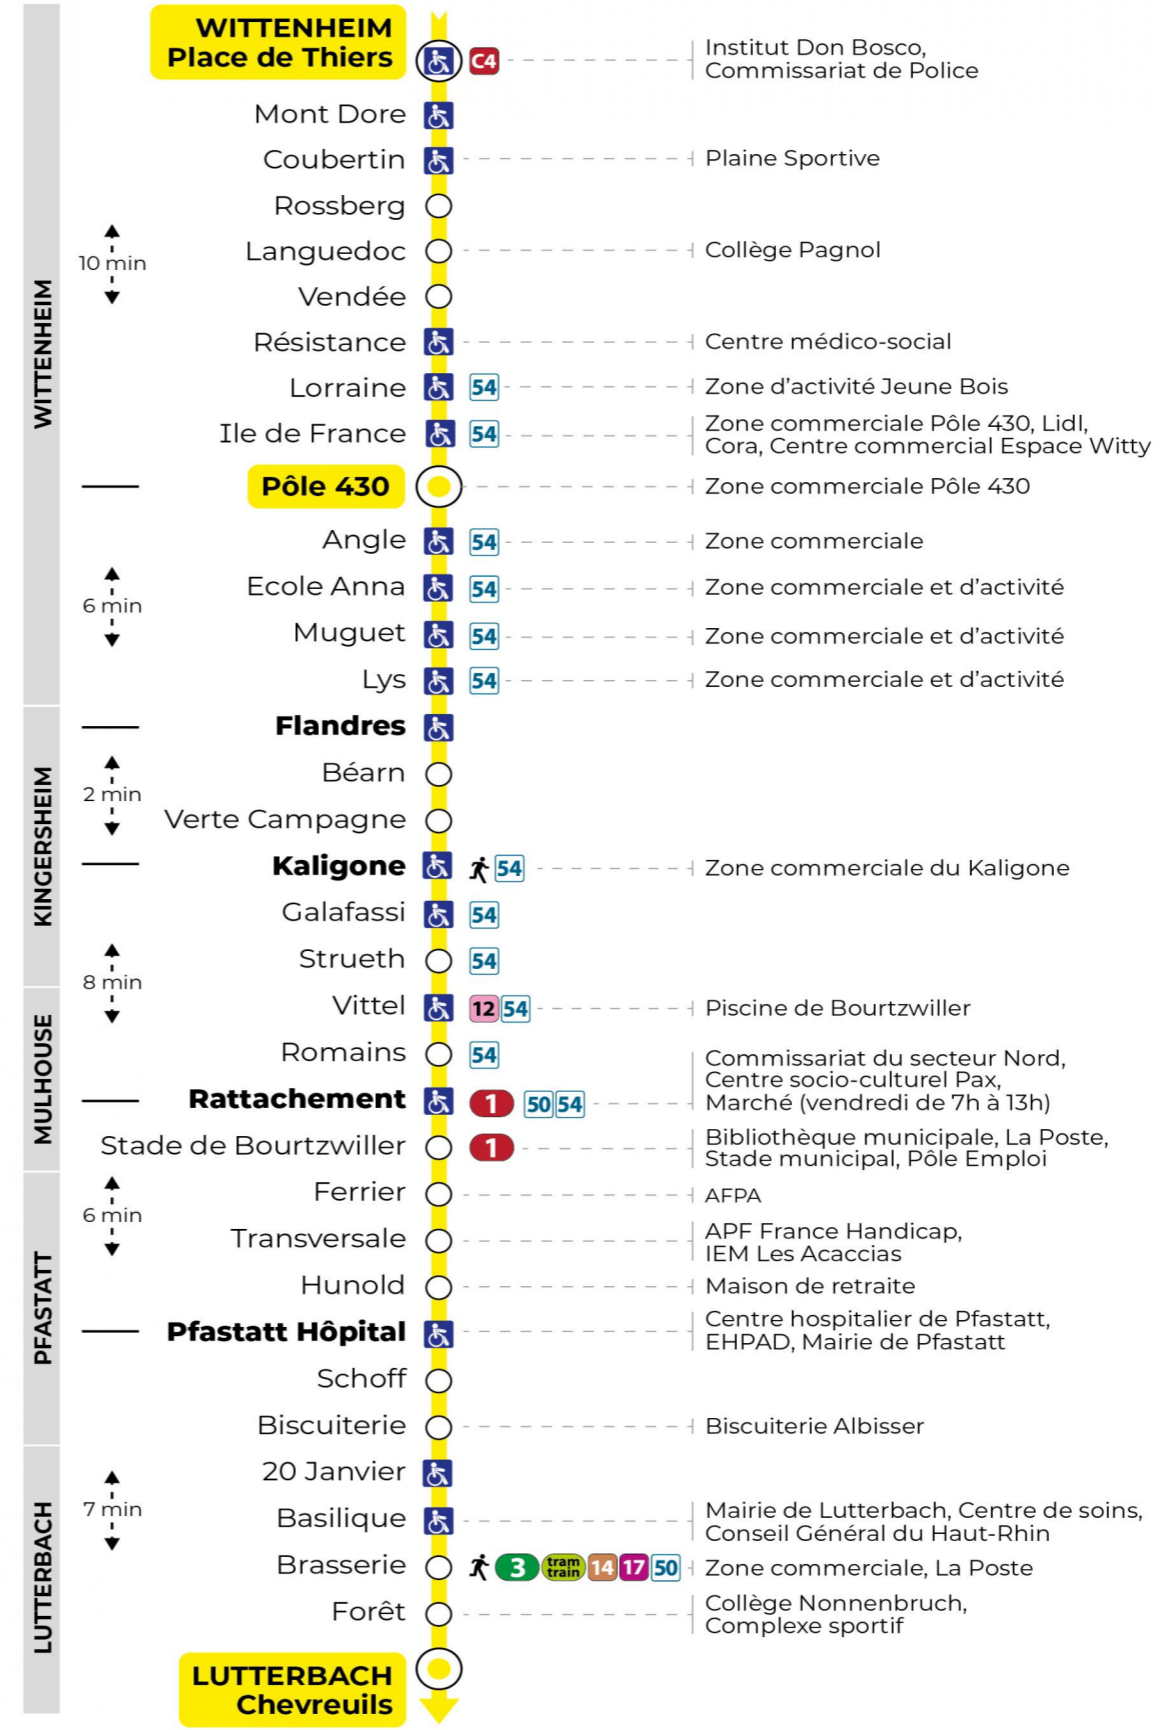

Vacances scolaires et samedi

Schulferien und Samstag
School holidays and Saturday

5h	6h	7h	8h	9h	10h	11h	12h	13h	14h	15h	16h	17h	18h	19h	20h	21h
58	39	00	08	36	21	06	36	20	05	33	18	04	36	37	08	00
		23	52			51			48			49				36

Vacances scolaires

Schulferien / school holidays

du 21 Oct 2024 au 02 Nov 2024
du 23 Déc 2024 au 04 Jan 2025
du 10 Fév 2025 au 22 Fév 2025
du 07 Avr 2025 au 19 Avr 2025
du 30 Mai 2025 au 31 Mai 2025

Dimanche et jours fériés

Sonntag und Feiertage
Sunday and bank holidays

7h	8h	9h	10h	11h	12h	13h	14h	15h	16h	17h	18h	19h	20h	21h
47	47	47	47	47	47	45	45	45	45	46	46	39		00
														35

Le plus proche
TABAC SCREMIN
174 rue d'Ensisheim
Wittenheim

Votre bus en direct

Flashez ce QR-Code pour connaître le prochain passage en temps réel

SAE:814

Arrêt accessible
 Correspondance bus / tram à proximité