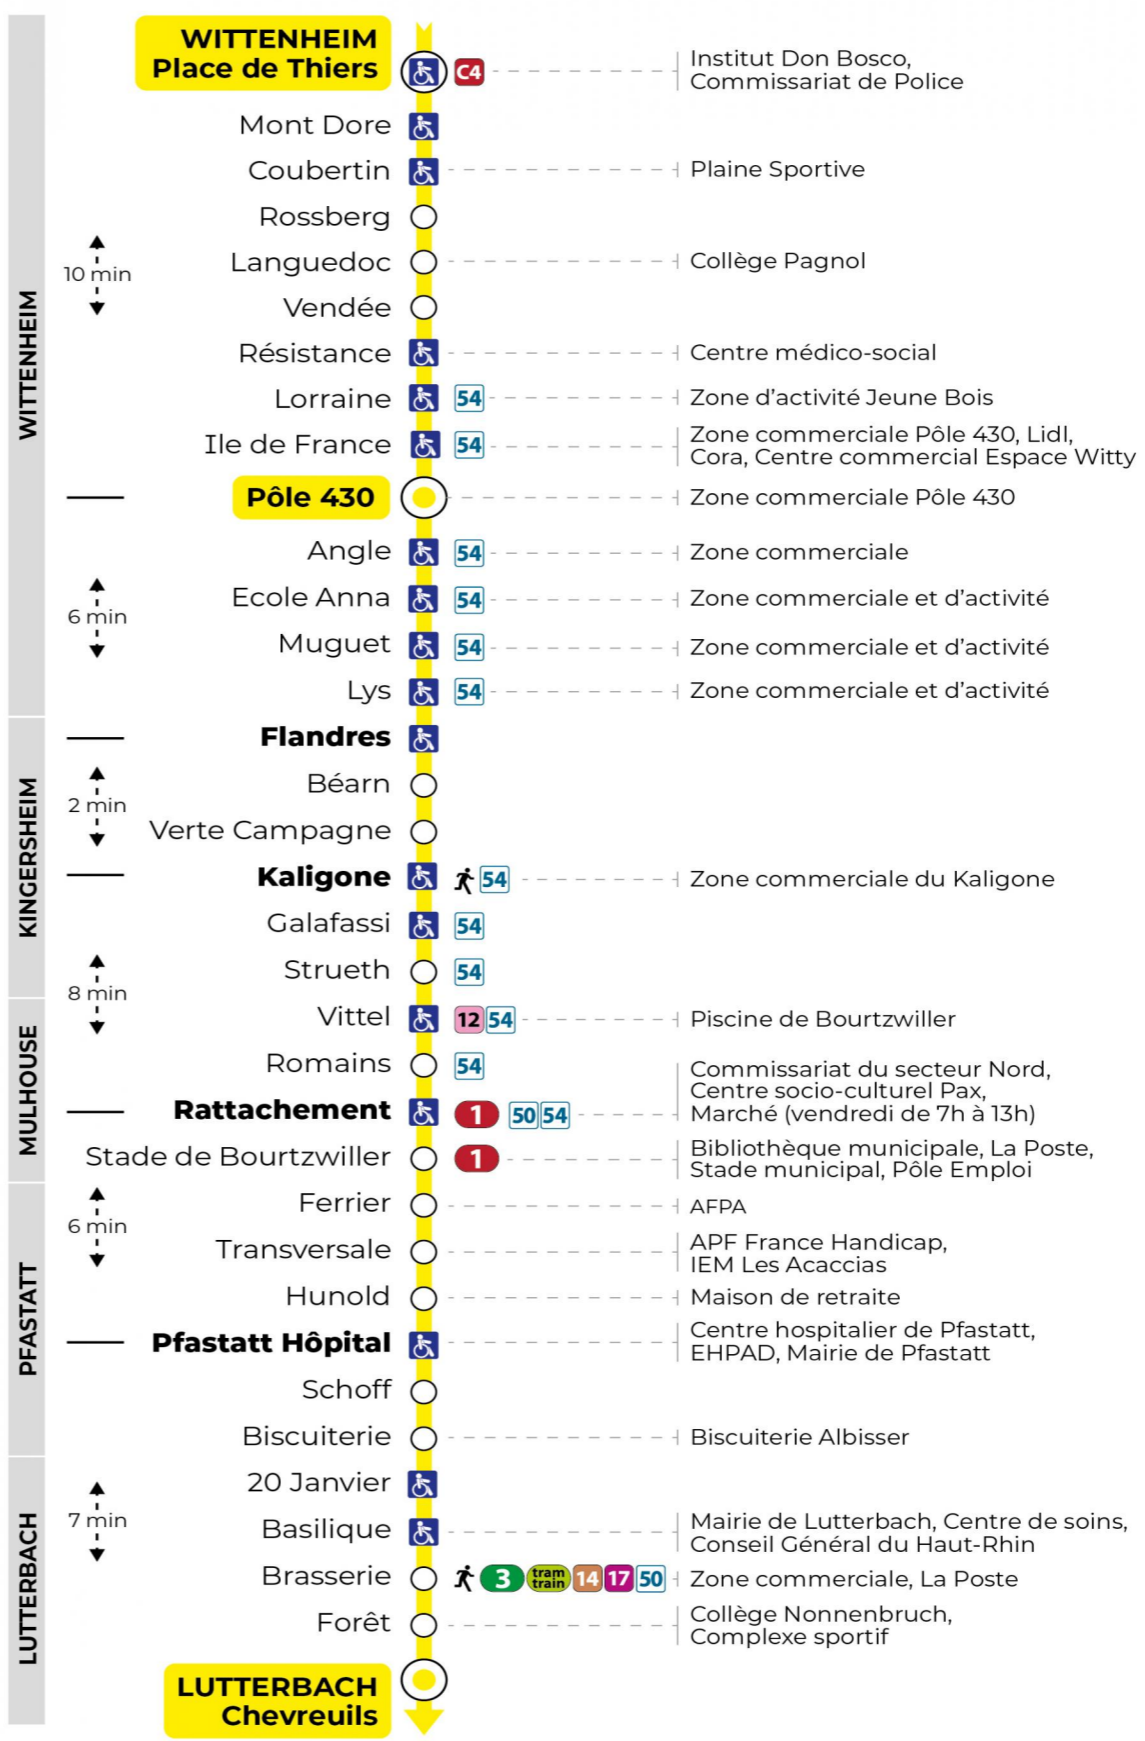

**Vacances scolaires et samedi**

Schulferien und Samstag  
School holidays and Saturday

5h	6h	7h	8h	9h	10h	11h	12h	13h	14h	15h	16h	17h	18h	19h	20h	21h
57	38	22	07	35	20	05	35	18	03	31	16	02	35	36	06	34
	59		51		50			46				47			58	

**Vacances scolaires**

Schulferien / school holidays

du 21 Oct 2024 au 02 Nov 2024  
du 23 Déc 2024 au 04 Jan 2025  
du 10 Fév 2025 au 22 Fév 2025  
du 07 Avr 2025 au 19 Avr 2025  
du 30 Mai 2025 au 31 Mai 2025

**Dimanche et jours fériés**

Sonntag und Feiertage  
Sunday and bank holidays

7h	8h	9h	10h	11h	12h	13h	14h	15h	16h	17h	18h	19h	20h	21h
45	45	45	45	45	45	44	44	44	44	44	44	37	58	33

**Le plus proche**  
**TABAC SCREMIN**  
174 rue d'Ensisheim  
Wittenheim

**Votre bus en direct**

Flashez ce QR-Code pour connaître le prochain passage en temps réel

Arrêt accessible  
 Correspondance bus / tram à proximité