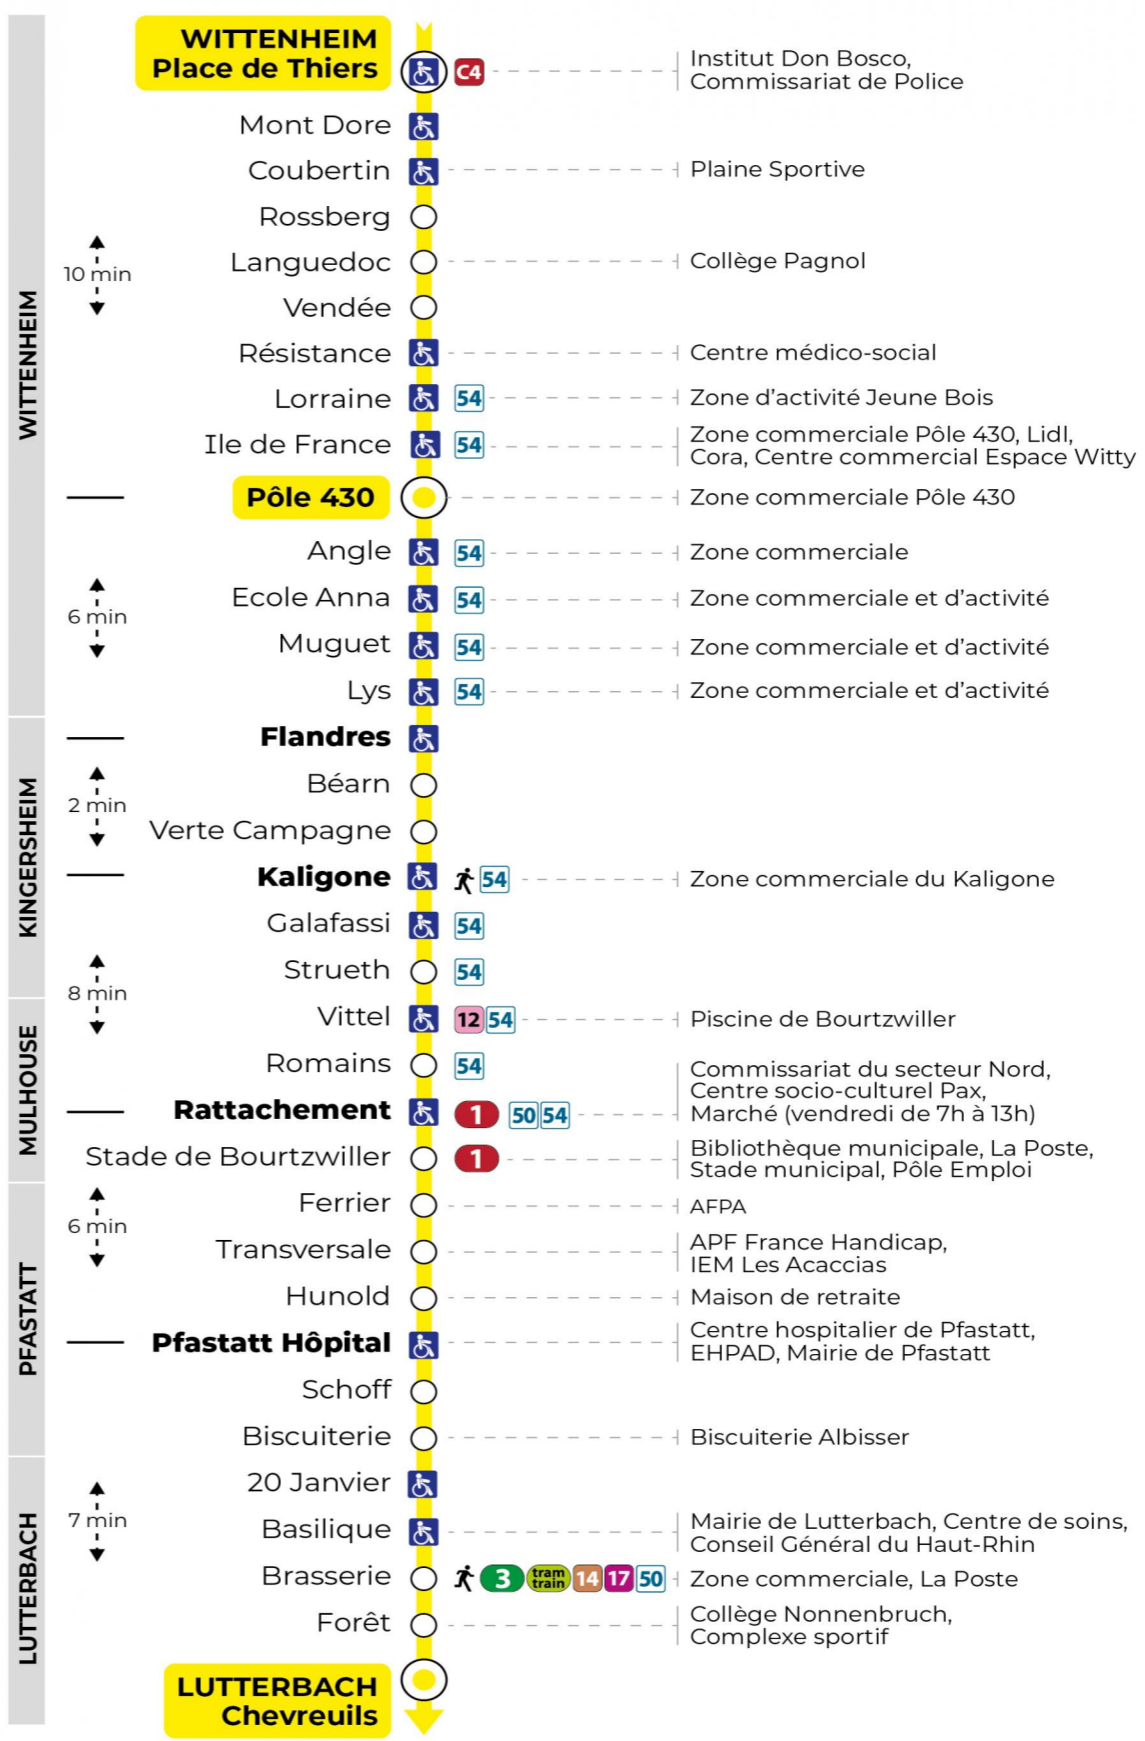

Vacances scolaires et samedi

Schulferien und Samstag
School holidays and Saturday

| 5h | 6h | 7h | 8h | 9h | 10h | 11h | 12h | 13h | 14h | 15h | 16h | 17h | 18h | 19h | 20h | 21h |
|----|----|----|----|----|-----|-----|-----|-----|-----|-----|-----|-----|-----|-----|-----|-----|
| 56 | 37 | 21 | 06 | 34 | 19 | 04 | 34 | 17 | 02 | 30 | 15 | 01 | 34 | 35 | 06 | 34 |
| | 58 | | 50 | | | 49 | | | 45 | | | 46 | | | 58 | |

Vacances scolaires

Schulferien / school holidays

du 21 Oct 2024 au 02 Nov 2024
du 23 Déc 2024 au 04 Jan 2025
du 10 Fév 2025 au 22 Fév 2025
du 07 Avr 2025 au 19 Avr 2025
du 30 Mai 2025 au 31 Mai 2025

Dimanche et jours fériés

Sonntag und Feiertage
Sunday and bank holidays

| 7h | 8h | 9h | 10h | 11h | 12h | 13h | 14h | 15h | 16h | 17h | 18h | 19h | 20h | 21h |
|----|----|----|-----|-----|-----|-----|-----|-----|-----|-----|-----|-----|-----|-----|
| 45 | 45 | 45 | 45 | 45 | 45 | 43 | 43 | 43 | 43 | 44 | 44 | 37 | 58 | 33 |

Le plus proche
TABAC SCREMIN
174 rue d'Ensisheim
Wittenheim

Votre bus en direct

Flashez ce QR-Code pour connaître le prochain passage en temps réel

SAE:355

Arrêt accessible
 Correspondance bus / tram à proximité