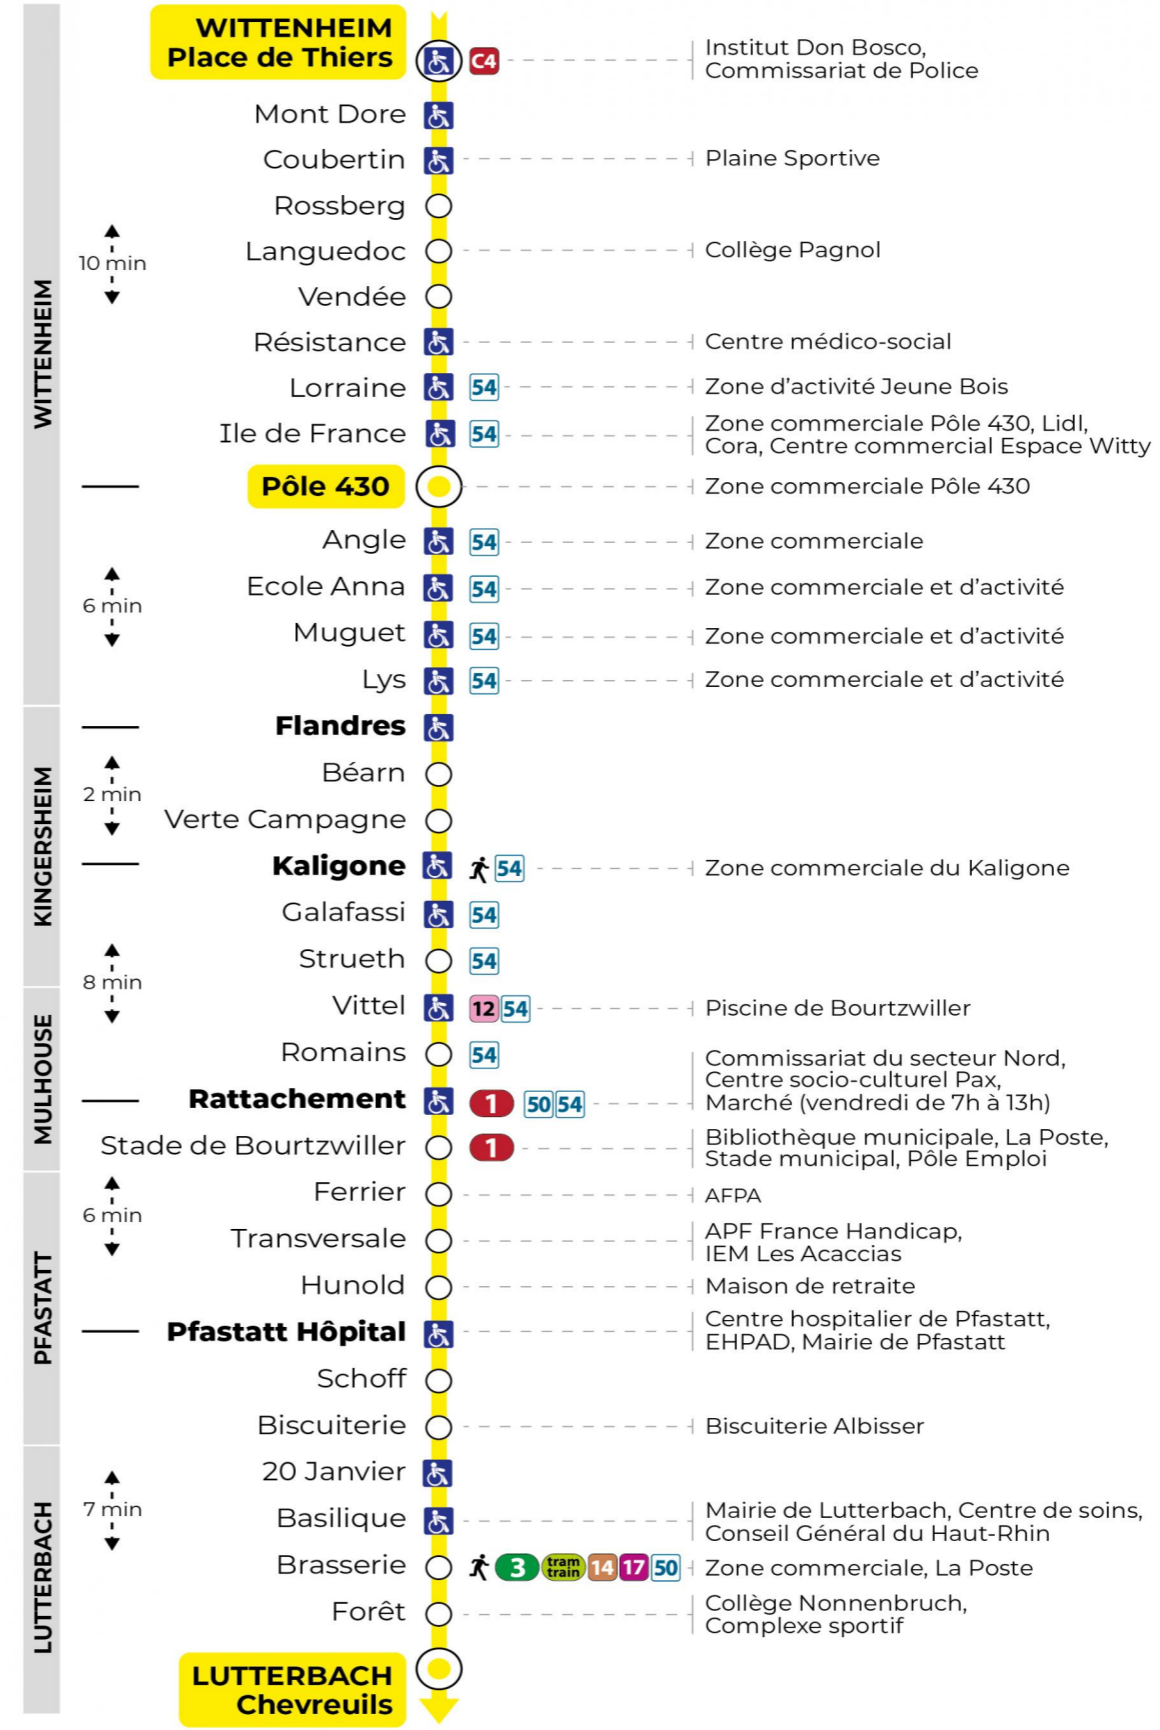

5h	6h	7h	8h	9h	10h	11h	12h	13h	14h	15h	16h	17h	18h	19h	20h	21h
56	25	07	09	25	11	33	10	10	15	27	03	13	14	05	04	33
	37	20	39		55	58	22	22	51		19	21	38	34	57	
	56	34					34	40			32	33				
		46					46	56			44	46				
							58				56	58				

**Vacances scolaires**

Schulferien / school holidays

du 21 Oct 2024 au 02 Nov 2024  
du 23 Déc 2024 au 04 Jan 2025  
du 10 Fév 2025 au 22 Fév 2025  
du 07 Avr 2025 au 19 Avr 2025  
du 30 Mai 2025 au 31 Mai 2025

**Dimanche et jours fériés**

Sonntag und Feiertage  
Sunday and bank holidays

7h	8h	9h	10h	11h	12h	13h	14h	15h	16h	17h	18h	19h	20h	21h
44	44	44	44	44	44	42	42	42	42	43	43	36	57	32

**Le plus proche**  
**TABAC SCREMIN**  
174 rue d'Ensisheim  
Wittenheim

**Votre bus en direct**

Flashez ce QR-Code pour connaître le prochain passage en temps réel

SAE:2033

Arrêt accessible  
 Correspondance bus / tram à proximité