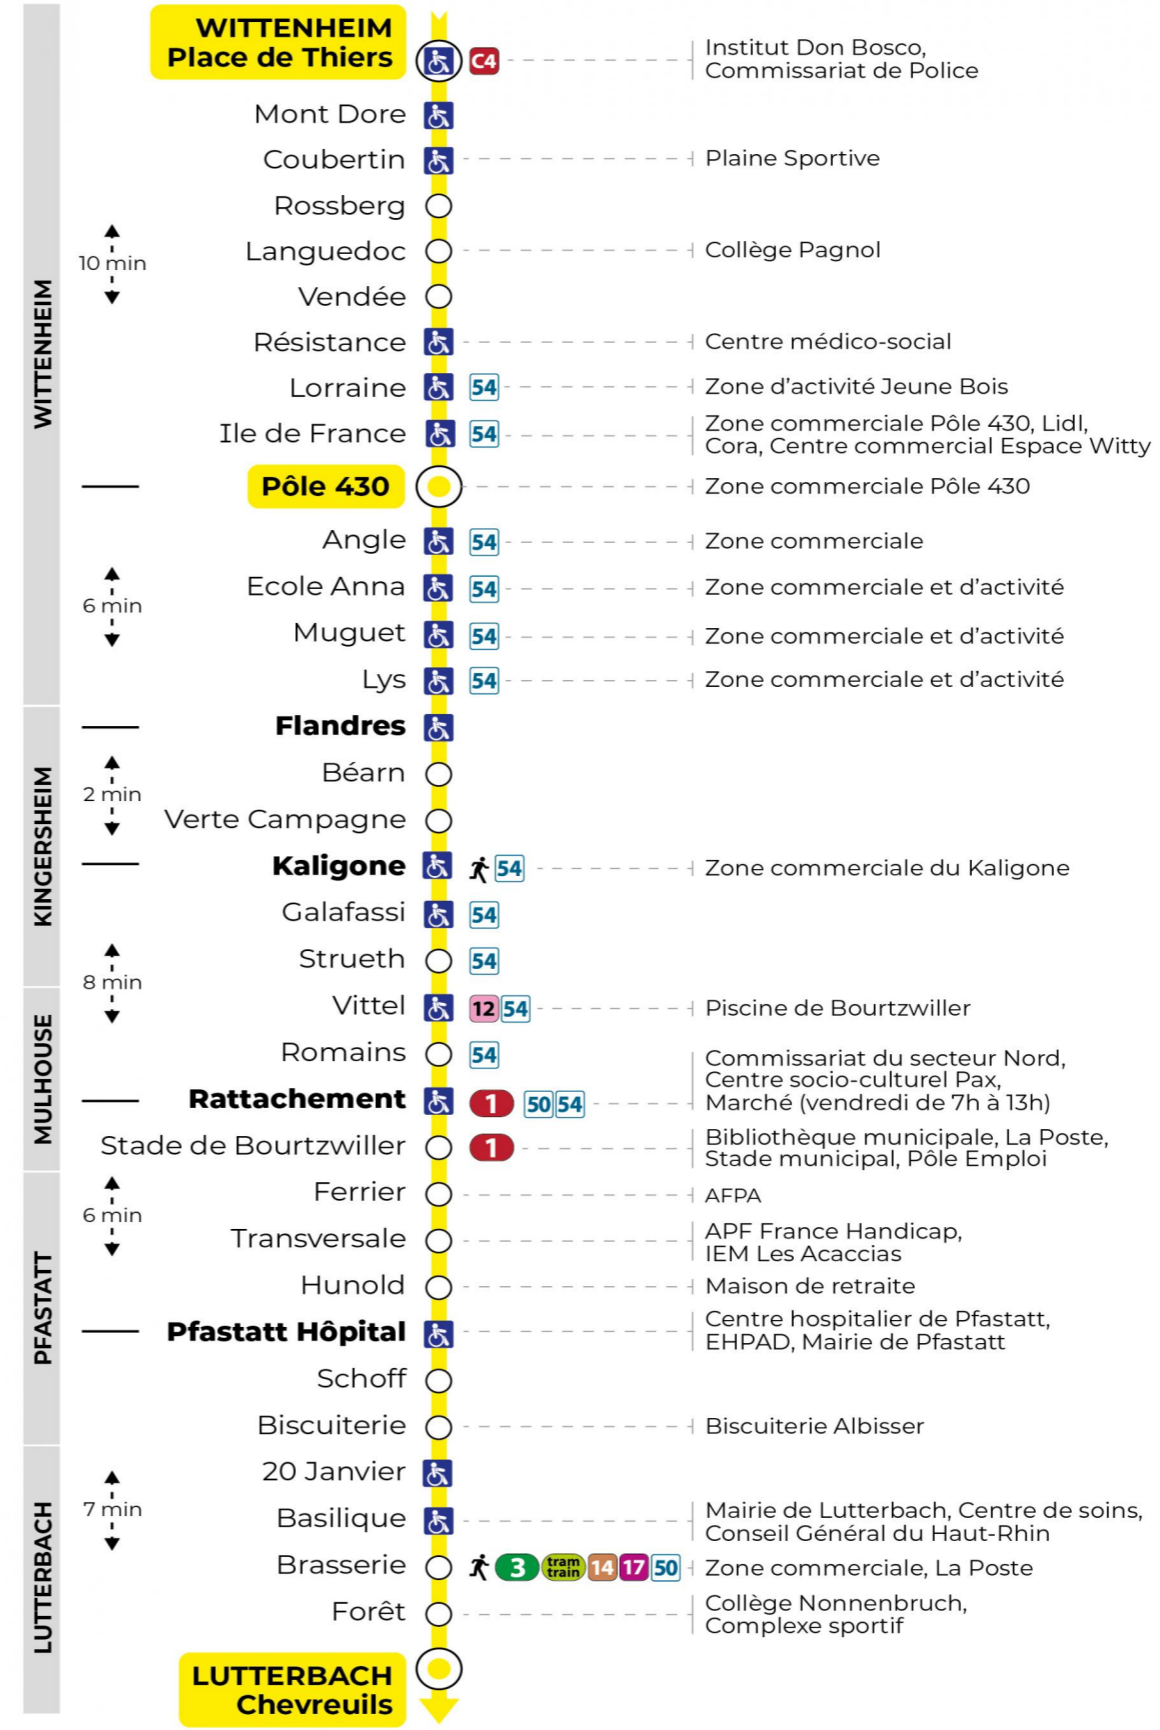

**Valables du 2 septembre 2024 au 27 juin 2025 inclus**

Gültig vom 2. September 2024 bis zum 27. Juni 2025  
Valid from September 2, 2024 to June 27, 2025

**Lundi à vendredi en période scolaire**

Montag bis Freitag während der Schulzeit  
Monday to Friday in school period

**Vacances scolaires**

Schulferien / school holidays

du 21 Oct 2024 au 02 Nov 2024  
du 23 Déc 2024 au 04 Jan 2025  
du 10 Fév 2025 au 22 Fév 2025  
du 07 Avr 2025 au 19 Avr 2025  
du 30 Mai 2025 au 31 Mai 2025

**Dimanche et jours fériés**

Sonntag und Feiertage  
Sunday and bank holidays

7h	8h	9h	10h	11h	12h	13h	14h	15h	16h	17h	18h	19h	20h	21h
42	42	42	42	42	42	40	40	40	40	41	41	34	55	30

**Le plus proche**  
**TABAC SCREMIN**  
174 rue d'Ensisheim  
Wittenheim

**Votre bus en direct**

Flashez ce QR-Code pour connaître le prochain passage en temps réel

SAE:2031

Arrêt accessible  
 Correspondance bus / tram à proximité