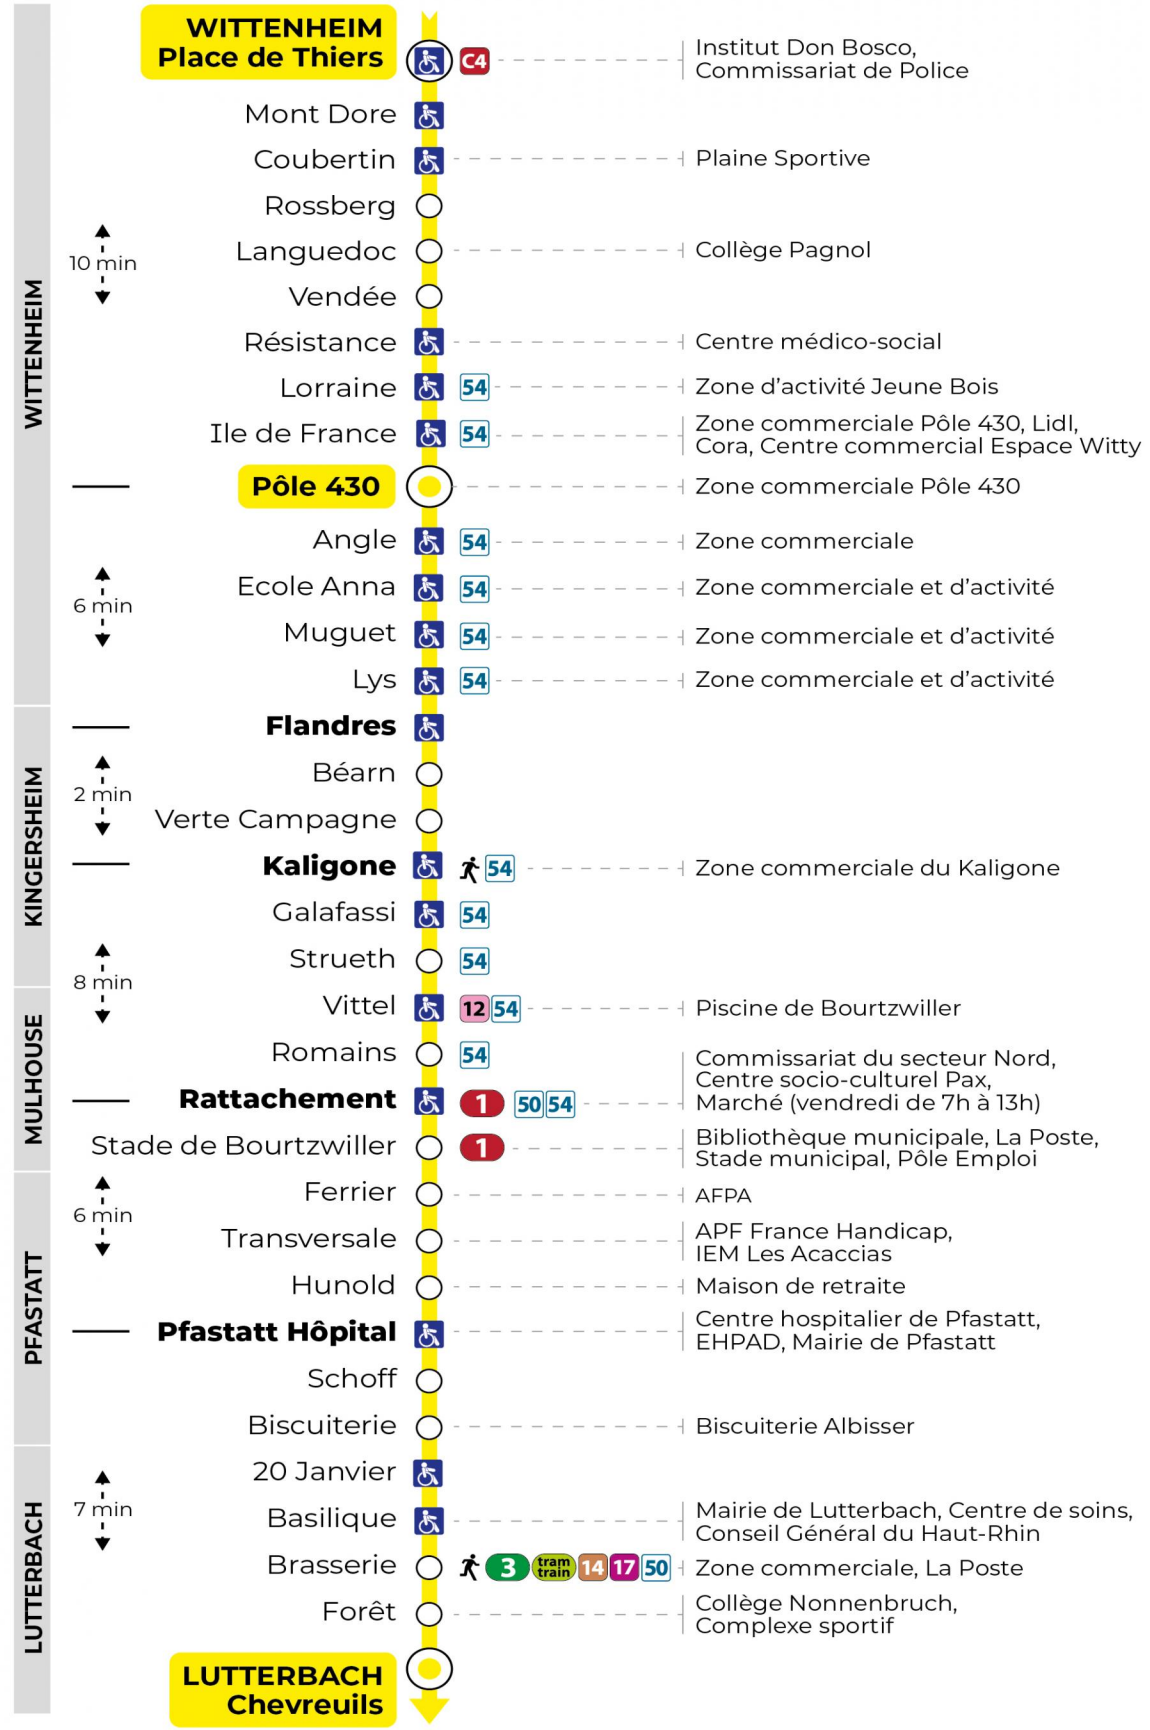

# 8 arrêt PLACE DE THIERS direction CHEVREUILS

## Vacances scolaires

Schulferien / school holidays

du 21 Oct 2024 au 02 Nov 2024  
du 23 Déc 2024 au 04 Jan 2025  
du 10 Fév 2025 au 22 Fév 2025  
du 07 Avr 2025 au 19 Avr 2025  
du 30 Mai 2025 au 31 Mai 2025

## Dimanche et jours fériés

Sonntag und Feiertage  
Sunday and bank holidays

| 7h | 8h | 9h | 10h | 11h | 12h | 13h | 14h | 15h | 16h | 17h | 18h | 19h | 20h | 21h |
|----|----|----|-----|-----|-----|-----|-----|-----|-----|-----|-----|-----|-----|-----|
| 41 | 41 | 41 | 41  | 41  | 41  | 39  | 39  | 39  | 39  | 40  | 40  | 33  | 54  | 29  |

**Le plus proche**  
**TABAC SCREMIN**  
174 rue d'Ensisheim  
Wittenheim

**Votre bus en direct**

Flashez ce QR-Code pour connaître le prochain passage en temps réel

SAE:2052

Arrêt accessible  
 Correspondance bus / tram à proximité