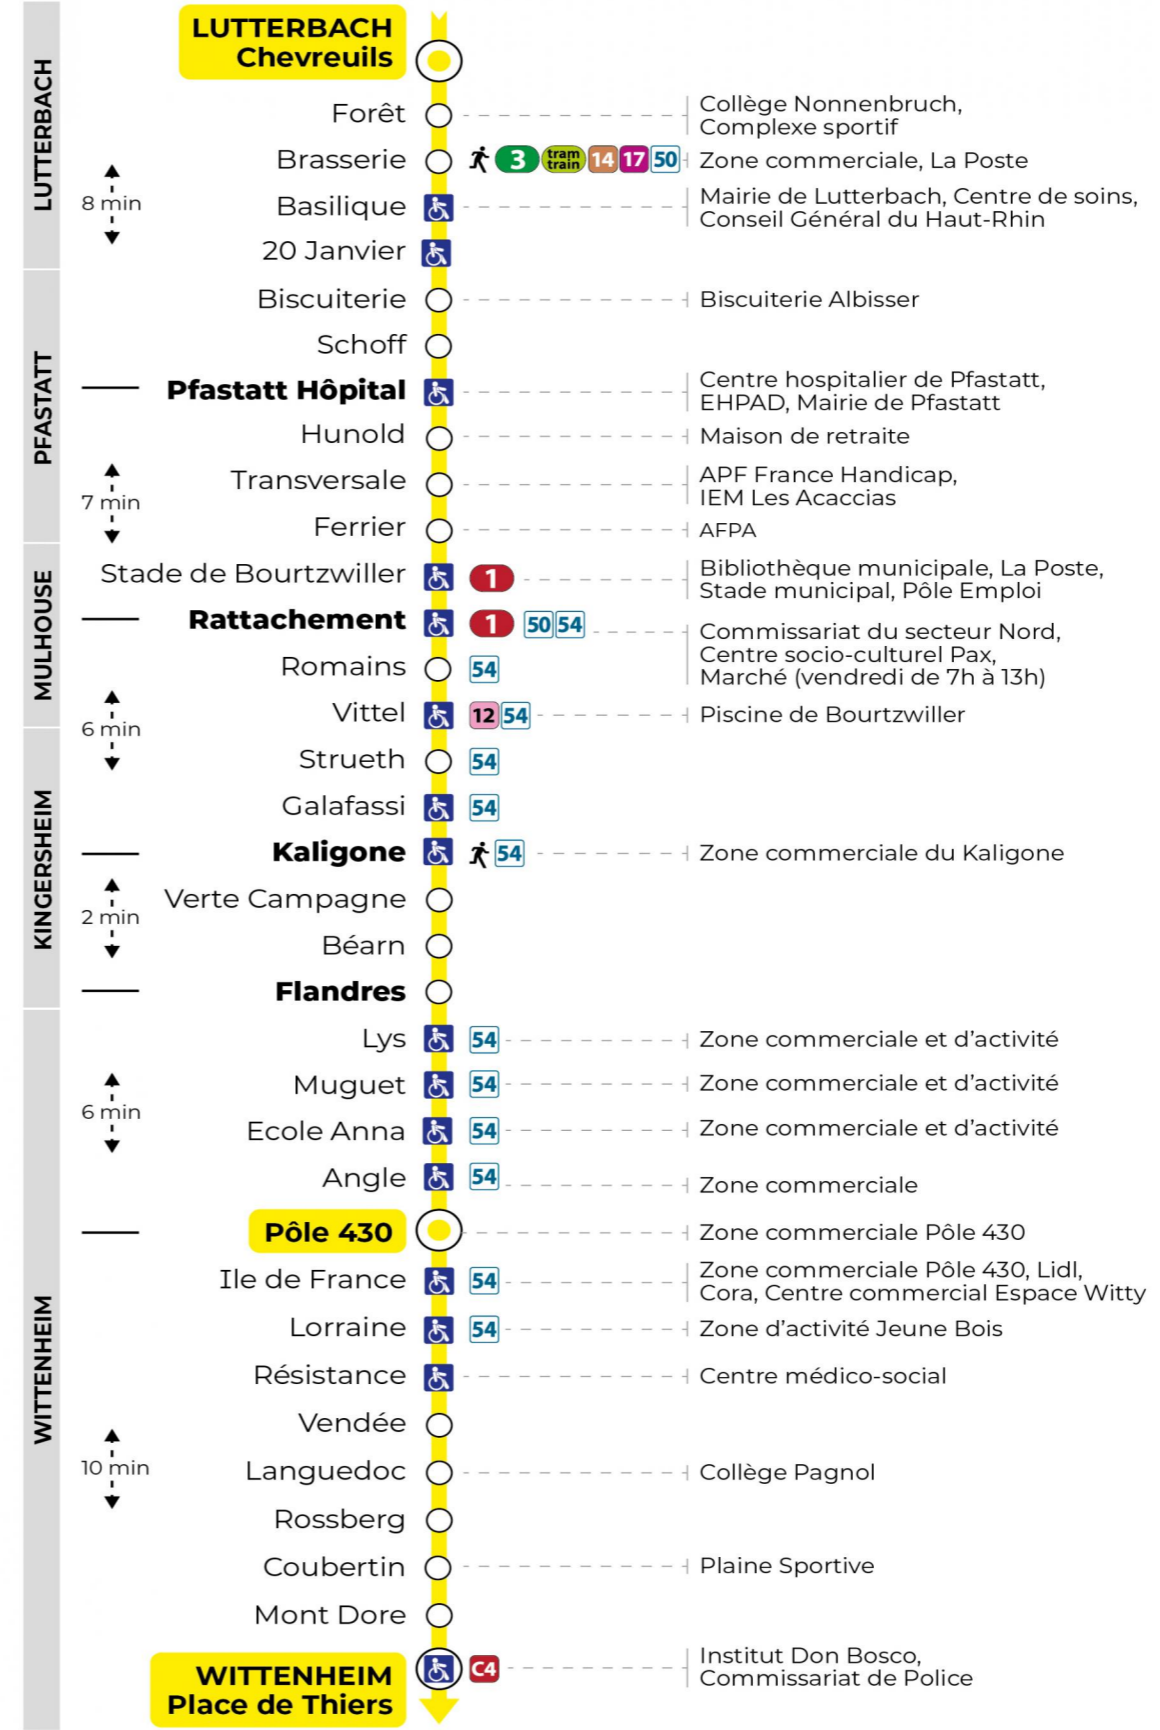

8 arrêt ANGLE direction POLE 430 / PLACE DE THIERS

Valables du 2 septembre 2024 au 27 juin 2025 inclus

Gültig vom 2. September 2024 bis zum 27. Juni 2025
Valid from September 2, 2024 to June 27, 2025

Lundi à vendredi en période scolaire

Montag bis Freitag während der Schulzeit
Monday to Friday in school period

5h	6h	7h	8h	9h	10h	11h	12h	13h	14h	15h	16h	17h	18h	19h	20h	21h	22h
36 ^a	28 ^a	08 ^a	14 ^a	03	18 ^a	03 ^a	10 ^a	10 ^a	17 ^a	10	06 ^a	13 ^a	00 ^a	09 ^a	09 ^a	08 ^a	00
58 ^a	56 ^a	25 ^a	26	33 ^a	39	25	24 ^a	23 ^a	34	30 ^a	18 ^a	24 ^a	12 ^a	33 ^a			35
		36 ^a	49 ^a	55		47 ^a	36 ^a	35 ^a	53 ^a	49 ^a	30 ^a	36 ^a	30 ^a				
		46 ^a				47 ^a	47 ^a	47 ^a		43 ^a	48 ^a	43 ^a					
		57 ^a				58 ^a	58	58		55 ^a	59 ^a						

a : Terminus Place de Thiers

Vacances scolaires

Schulferien / school holidays

du 21 Oct 2024 au 02 Nov 2024
du 23 Déc 2024 au 04 Jan 2025
du 10 Fév 2025 au 22 Fév 2025
du 07 Avr 2025 au 19 Avr 2025
du 30 Mai 2025 au 31 Mai 2025

a : Terminus Place de Thiers

Le plus proche
TABAC LE KALIGONE
63 rue du Dahlia
Kingersheim

Votre bus en direct

Flashez ce QR-Code pour connaître le prochain passage en temps réel

Arrêt accessible
 Correspondance bus / tram à proximité