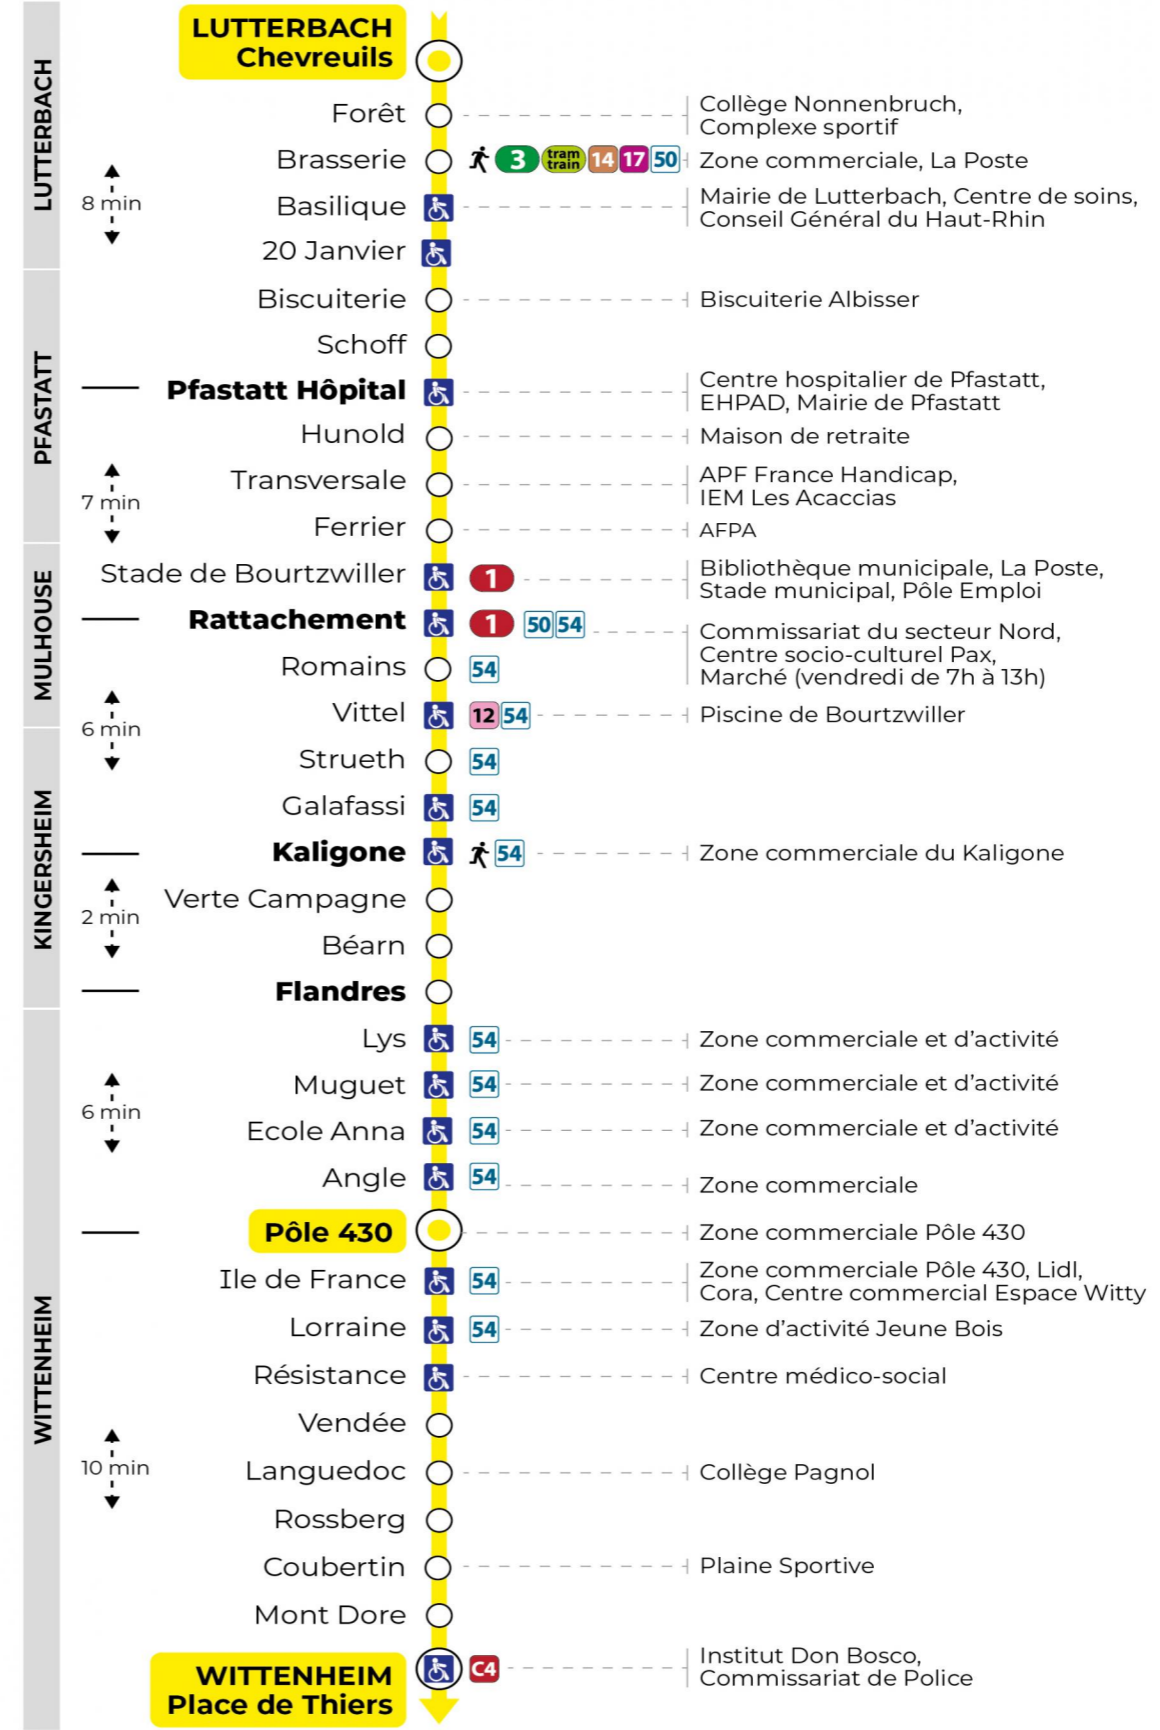

8 arrêt **ECOLE ANNA** direction **POLE 430 / PLACE DE THIERS**

Valables du 2 septembre 2024 au 27 juin 2025 inclus

Gültig vom 2. September 2024 bis zum 27. Juni 2025
Valid from September 2, 2024 to June 27, 2025

a : Terminus Place de Thiers

Vacances scolaires

Schulferien / school holidays

du 21 Oct 2024 au 02 Nov 2024
du 23 Déc 2024 au 04 Jan 2025
du 10 Fév 2025 au 22 Fév 2025
du 07 Avr 2025 au 19 Avr 2025
du 30 Mai 2025 au 31 Mai 2025

Dimanche et jours fériés

Sonntag und Feiertage
Sunday and bank holidays

7h	8h	9h	10h	11h	12h	13h	14h	15h	16h	17h	18h	19h	20h	21h	22h
57 ^a	58 ^a	58 ^a	59 ^a	59 ^a	59 ^a	59 ^a	59 ^a	59 ^a	59 ^a	59 ^a	59 ^a		08 ^a	04 ^a	34

a : Terminus Place de Thiers

Le plus proche
TABAC LE KALIGONE
63 rue du Dahlia
Kingersheim

Votre bus en direct

Flashez ce QR-Code pour connaître le prochain passage en temps réel

Arrêt accessible
 Correspondance bus / tram à proximité