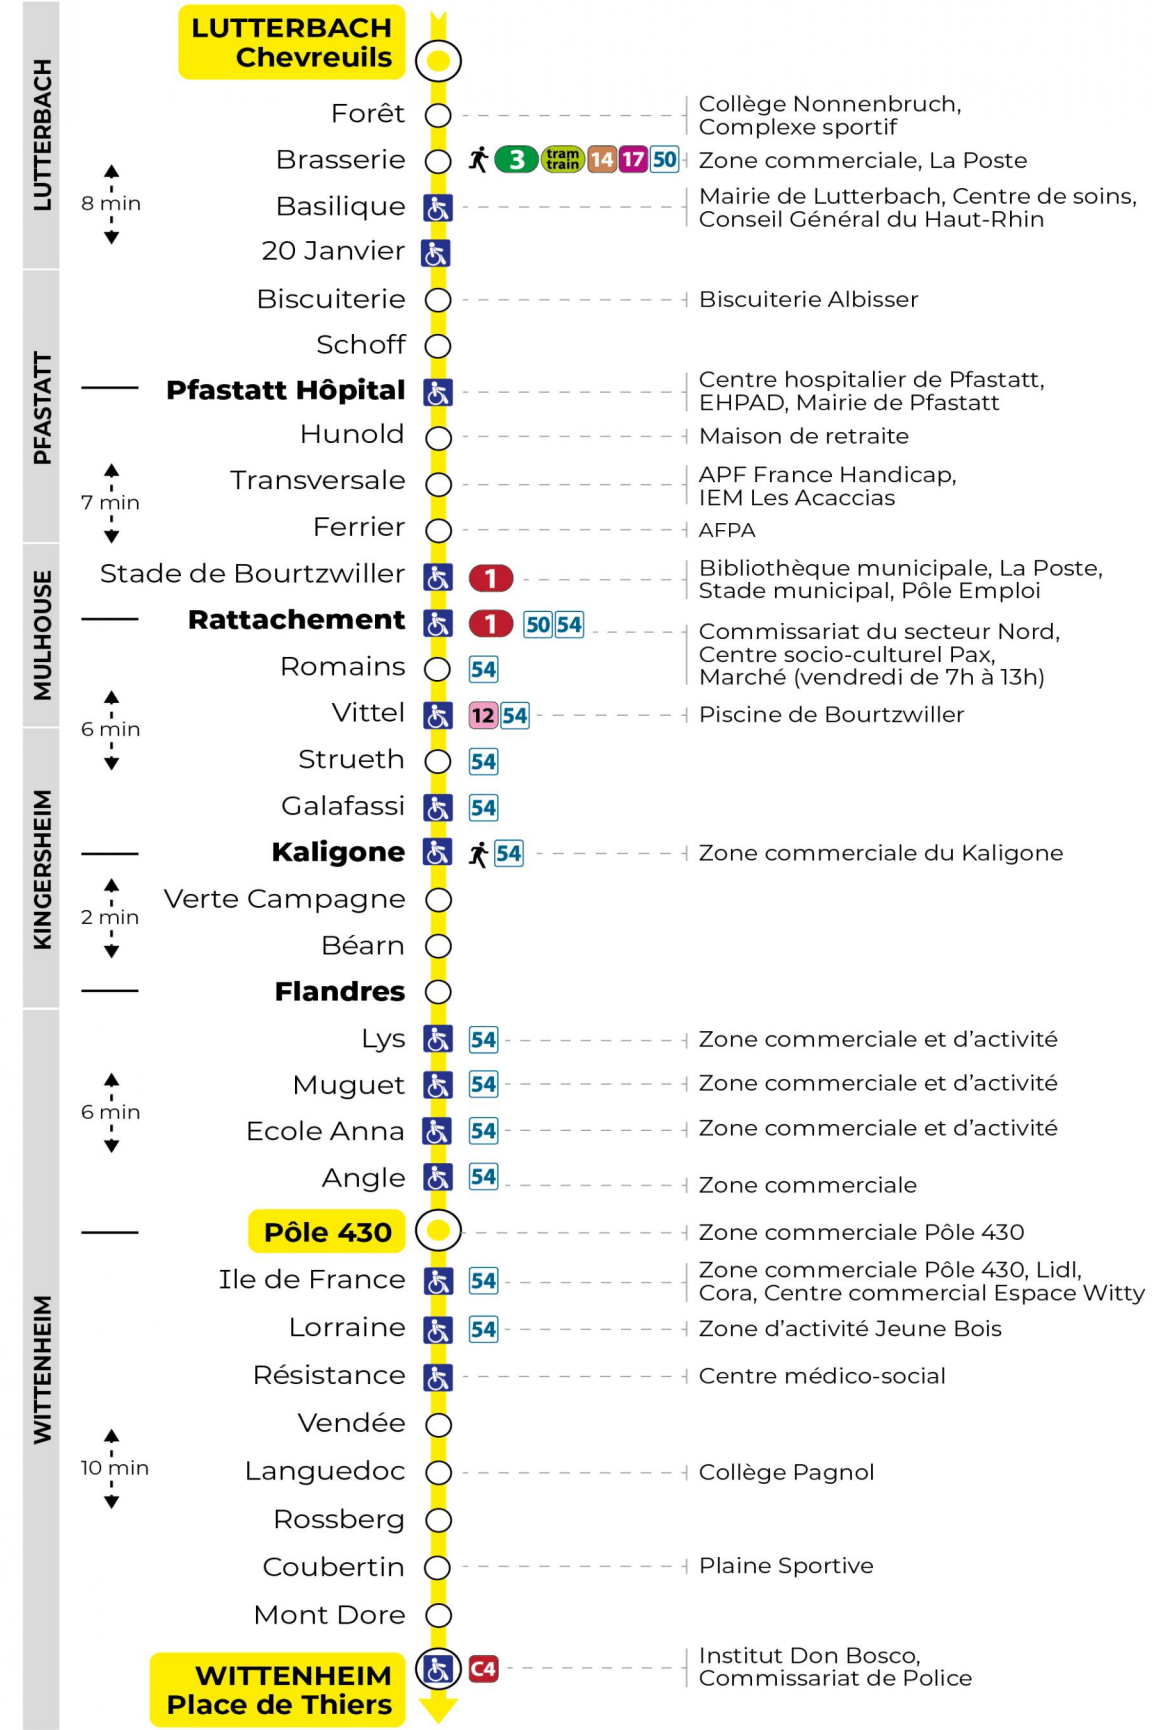

## Lundi à vendredi en période scolaire

Montag bis Freitag während der Schulzeit  
Monday to Friday in school period

5h	6h	7h	8h	9h	10h	11h	12h	13h	14h	15h	16h	17h	18h	19h	20h	21h	22h
34 <sup>a</sup>	26 <sup>a</sup>	06 <sup>a</sup>	11 <sup>a</sup>	01	15 <sup>a</sup>	00 <sup>a</sup>	07 <sup>a</sup>	08 <sup>a</sup>	14 <sup>a</sup>	08	03 <sup>a</sup>	10 <sup>a</sup>	09 <sup>a</sup>	06 <sup>a</sup>	07 <sup>a</sup>	06 <sup>a</sup>	33
56 <sup>a</sup>	54 <sup>a</sup>	22 <sup>a</sup>	24	30 <sup>a</sup>	37	23	21 <sup>a</sup>	20 <sup>a</sup>	32	27 <sup>a</sup>	15 <sup>a</sup>	21 <sup>a</sup>	27 <sup>a</sup>	30 <sup>a</sup>		58	
		33 <sup>a</sup>	46 <sup>a</sup>	53		44 <sup>a</sup>	33 <sup>a</sup>	32 <sup>a</sup>	50 <sup>a</sup>	46 <sup>a</sup>	27 <sup>a</sup>	33 <sup>a</sup>	40 <sup>a</sup>				
		43 <sup>a</sup>				44 <sup>a</sup>	44 <sup>a</sup>			40 <sup>a</sup>	45 <sup>a</sup>	56 <sup>a</sup>					
		54 <sup>a</sup>				56 <sup>a</sup>	56			52 <sup>a</sup>	57 <sup>a</sup>						

## Vacances scolaires

Schulferien / school holidays

du 21 Oct 2024 au 02 Nov 2024  
du 23 Déc 2024 au 04 Jan 2025  
du 10 Fév 2025 au 22 Fév 2025  
du 07 Avr 2025 au 19 Avr 2025  
du 30 Mai 2025 au 31 Mai 2025

## Dimanche et jours fériés

Sonntag und Feiertage  
Sunday and bank holidays

7h	8h	9h	10h	11h	12h	13h	14h	15h	16h	17h	18h	19h	20h	21h	22h
56 <sup>a</sup>	57 <sup>a</sup>	57 <sup>a</sup>	58 <sup>a</sup>	58 <sup>a</sup>	58 <sup>a</sup>	58 <sup>a</sup>	58 <sup>a</sup>	58 <sup>a</sup>	58 <sup>a</sup>	58 <sup>a</sup>	58 <sup>a</sup>		07 <sup>a</sup>	03 <sup>a</sup>	33

a : Terminus Place de Thiers

**Le plus proche**  
**TABAC LE KALIGONE**  
63 rue du Dahlia  
Kingersheim

**Votre bus en direct**

Flashez ce QR-Code pour connaître le prochain passage en temps réel

Arrêt accessible  
 Correspondance bus / tram à proximité