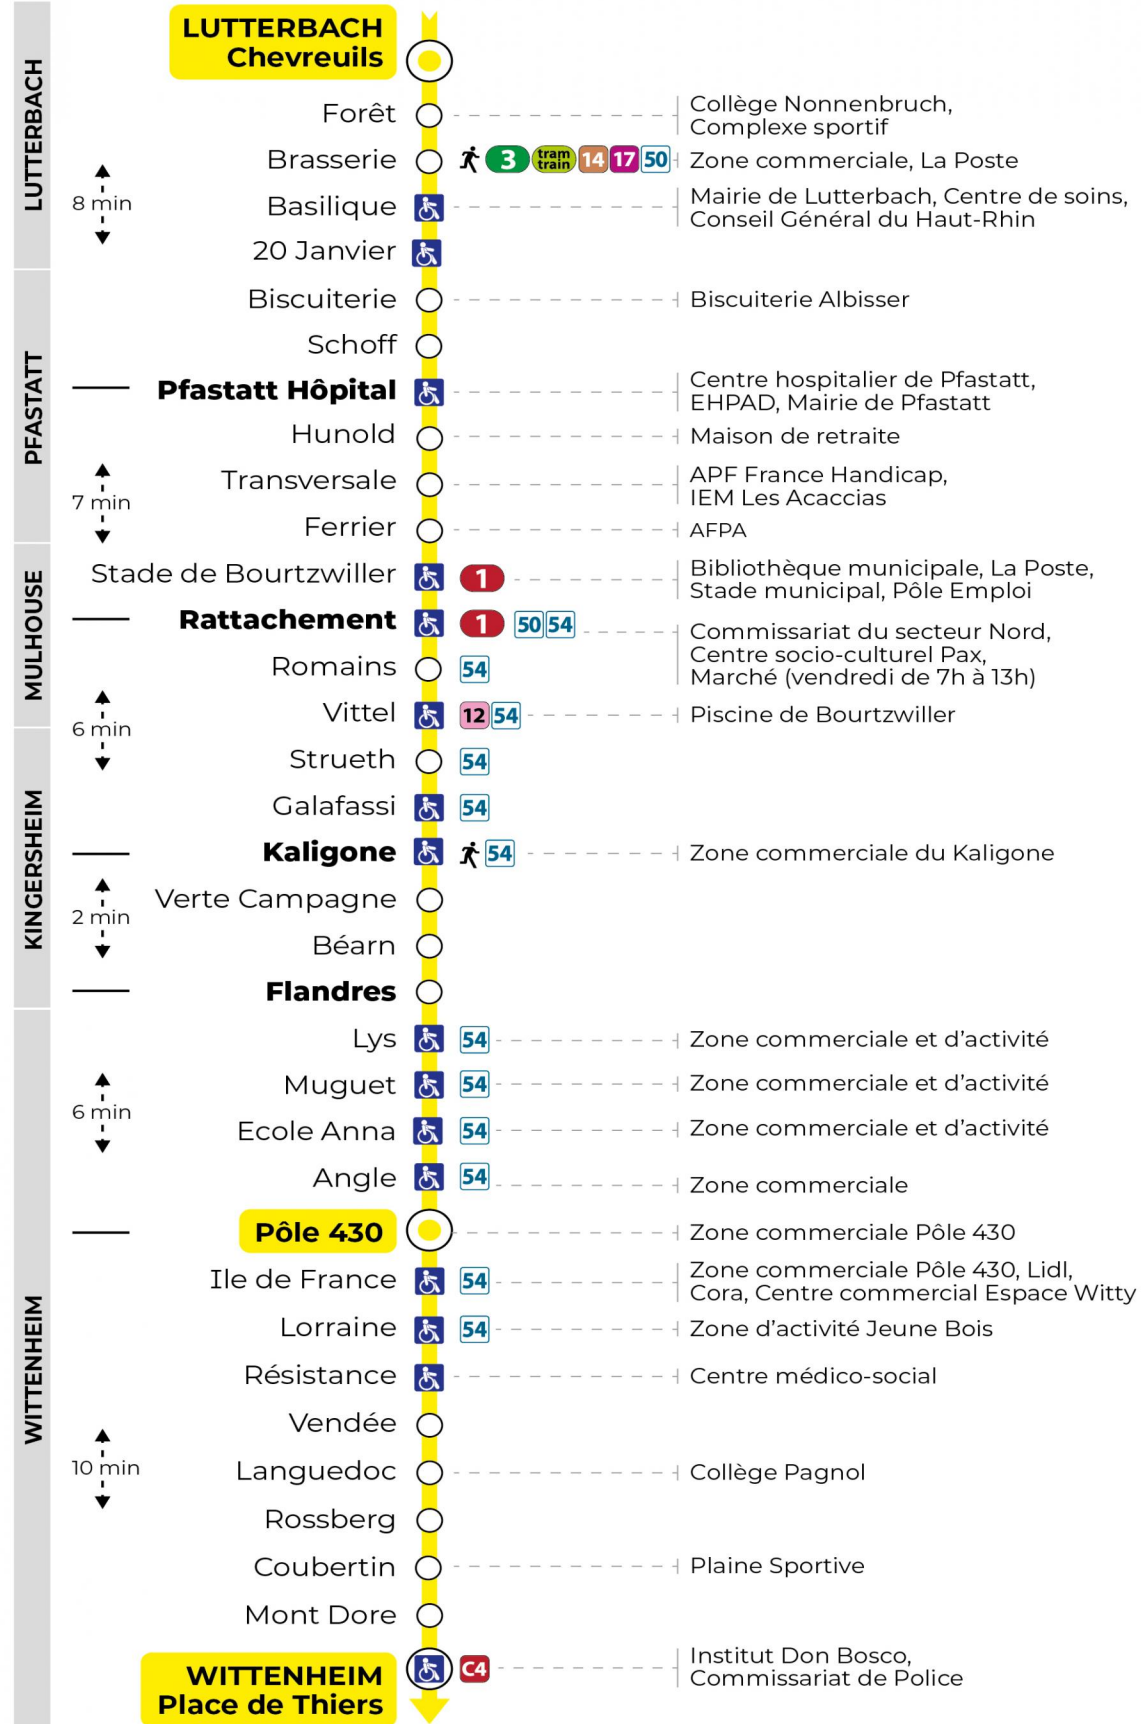

8 arrêt LYS direction POLE 430 / PLACE DE THIERS

Valables du 2 septembre 2024 au 27 juin 2025 inclus

Gültig vom 2. September 2024 bis zum 27. Juni 2025
Valid from September 2, 2024 to June 27, 2025

Lundi à vendredi en période scolaire

Montag bis Freitag während der Schulzeit
Monday to Friday in school period

5h	6h	7h	8h	9h	10h	11h	12h	13h	14h	15h	16h	17h	18h	19h	20h	21h	22h
33 ^a	25 ^a	05 ^a	11 ^a	00	15 ^a	00 ^a	07 ^a	07 ^a	14 ^a	07	03 ^a	10 ^a	09 ^a	06 ^a	06 ^a	05 ^a	33
55 ^a	53 ^a	22 ^a	23	30 ^a	36	22	21 ^a	20 ^a	31	27 ^a	15 ^a	21 ^a	27 ^a	30 ^a		58	
		33 ^a	46 ^a	52		44 ^a	33 ^a	32 ^a	50 ^a	46 ^a	27 ^a	33 ^a	40 ^a				
		43 ^a				44 ^a	44 ^a			40 ^a	45 ^a	56 ^a					
		54 ^a				55 ^a	55			52 ^a	57 ^a						

a : Terminus Place de Thiers

Vacances scolaires

Schulferien / school holidays

du 21 Oct 2024 au 02 Nov 2024
du 23 Déc 2024 au 04 Jan 2025
du 10 Fév 2025 au 22 Fév 2025
du 07 Avr 2025 au 19 Avr 2025
du 30 Mai 2025 au 31 Mai 2025

a : Terminus Place de Thiers

Le plus proche
TABAC LE KALIGONE
63 rue du Dahlia
Kingersheim

Votre bus en direct

Flashez ce QR-Code pour
connaître le prochain
passage en temps réel

SAE:305

Arrêt accessible
 Correspondance bus / tram à proximité