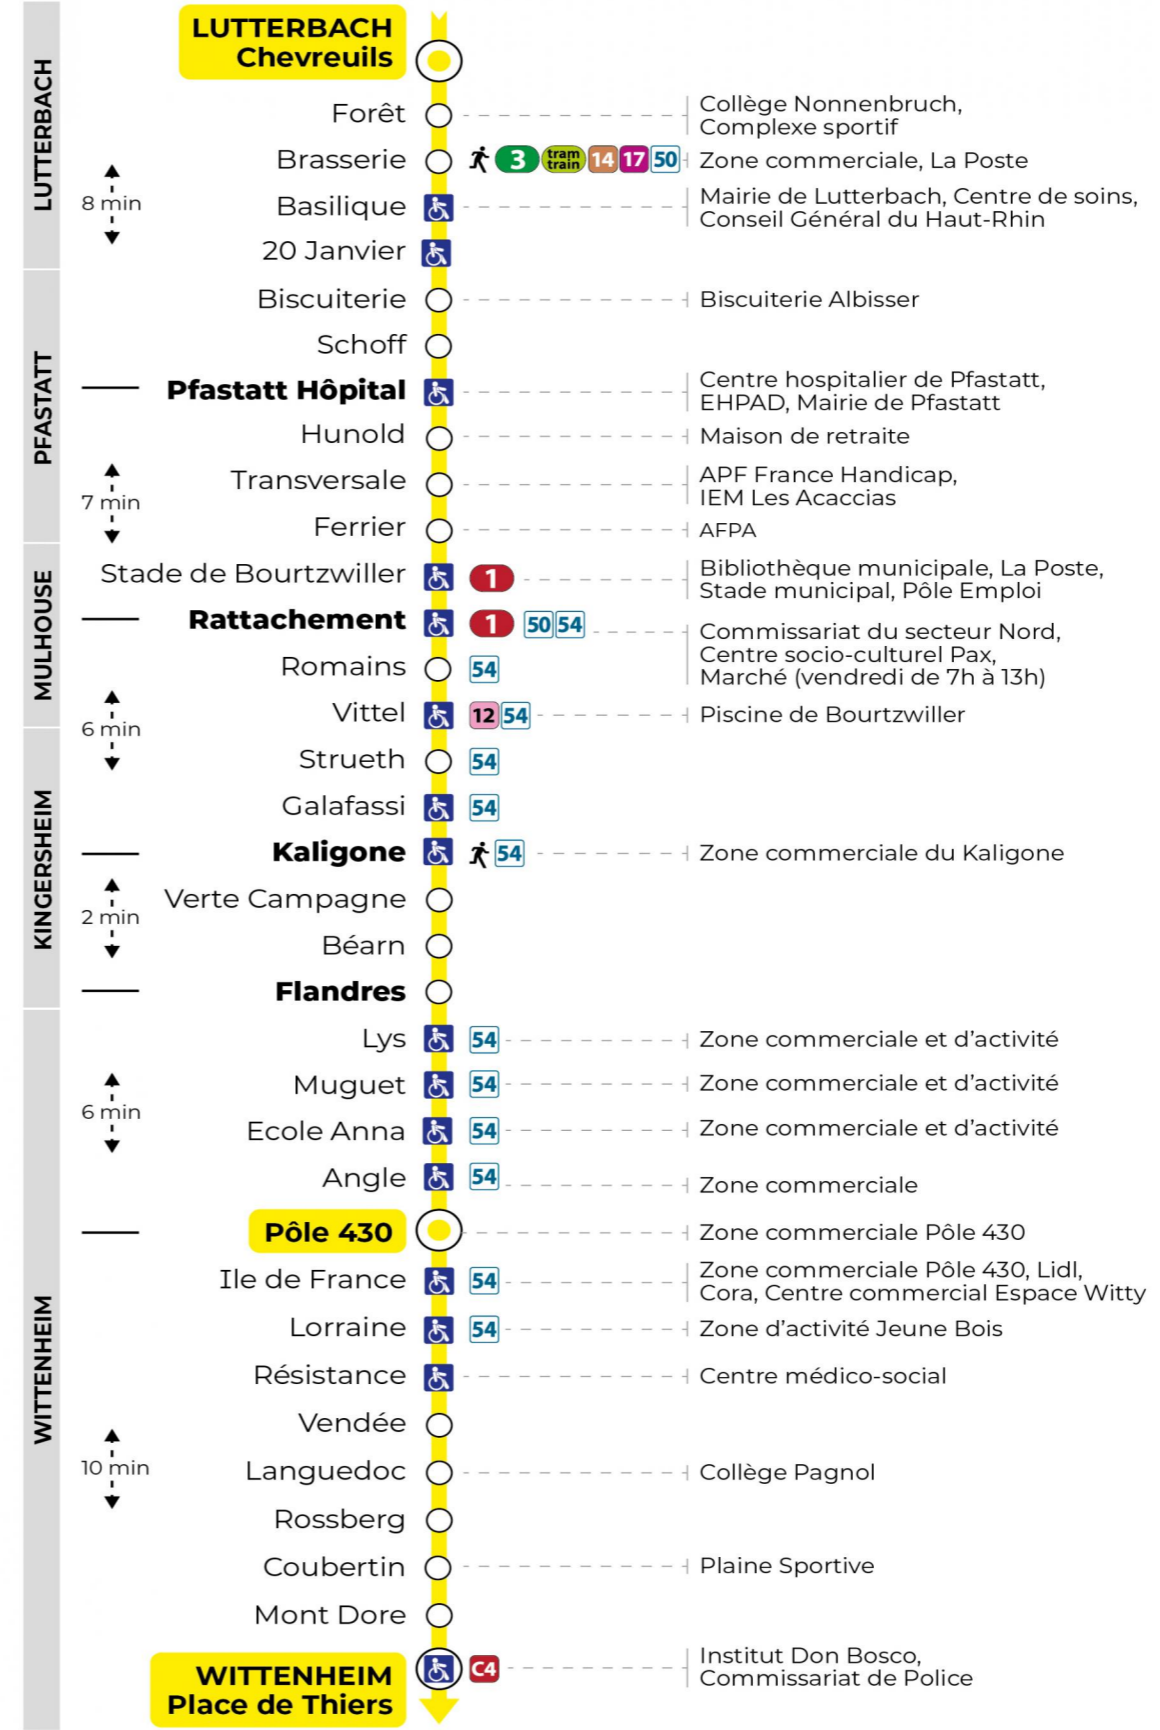

Lundi à vendredi en période scolaire

Montag bis Freitag während der Schulzeit
Monday to Friday in school period

5h	6h	7h	8h	9h	10h	11h	12h	13h	14h	15h	16h	17h	18h	19h	20h	21h	22h
32 ^a	24 ^a	04 ^a	09 ^a	28 ^a	13 ^a	21	05 ^a	06 ^a	12 ^a	06	01 ^a	08 ^a	07 ^a	04 ^a	05 ^a	04 ^a	32
54 ^a	52 ^a	20 ^a	22	51	35	42 ^a	19 ^a	18 ^a	30	25 ^a	13 ^a	19 ^a	25 ^a	28 ^a		57	
		31 ^a	44 ^a		58 ^a		31 ^a	30 ^a	48 ^a	44 ^a	25 ^a	31 ^a	38 ^a				
		41 ^a	59				42 ^a	42 ^a		38 ^a	43 ^a	54 ^a					
		52 ^a					54 ^a	54		50 ^a	55 ^a						

a : Terminus Place de Thiers

Vacances scolaires

Schulferien / school holidays

du 21 Oct 2024 au 02 Nov 2024
du 23 Déc 2024 au 04 Jan 2025
du 10 Fév 2025 au 22 Fév 2025
du 07 Avr 2025 au 19 Avr 2025
du 30 Mai 2025 au 31 Mai 2025

Dimanche et jours fériés

Sonntag und Feiertage
Sunday and bank holidays

7h	8h	9h	10h	11h	12h	13h	14h	15h	16h	17h	18h	19h	20h	21h	22h
55 ^a	55 ^a	55 ^a	56 ^a	56 ^a	56 ^a	56 ^a	56 ^a	56 ^a	56 ^a	56 ^a	56 ^a		05 ^a	01 ^a	32

a : Terminus Place de Thiers

Le plus proche
TABAC LE KALIGONE
63 rue du Dahlia
Kingersheim

Votre bus en direct

Flashez ce QR-Code pour connaître le prochain passage en temps réel

Arrêt accessible
 Correspondance bus / tram à proximité