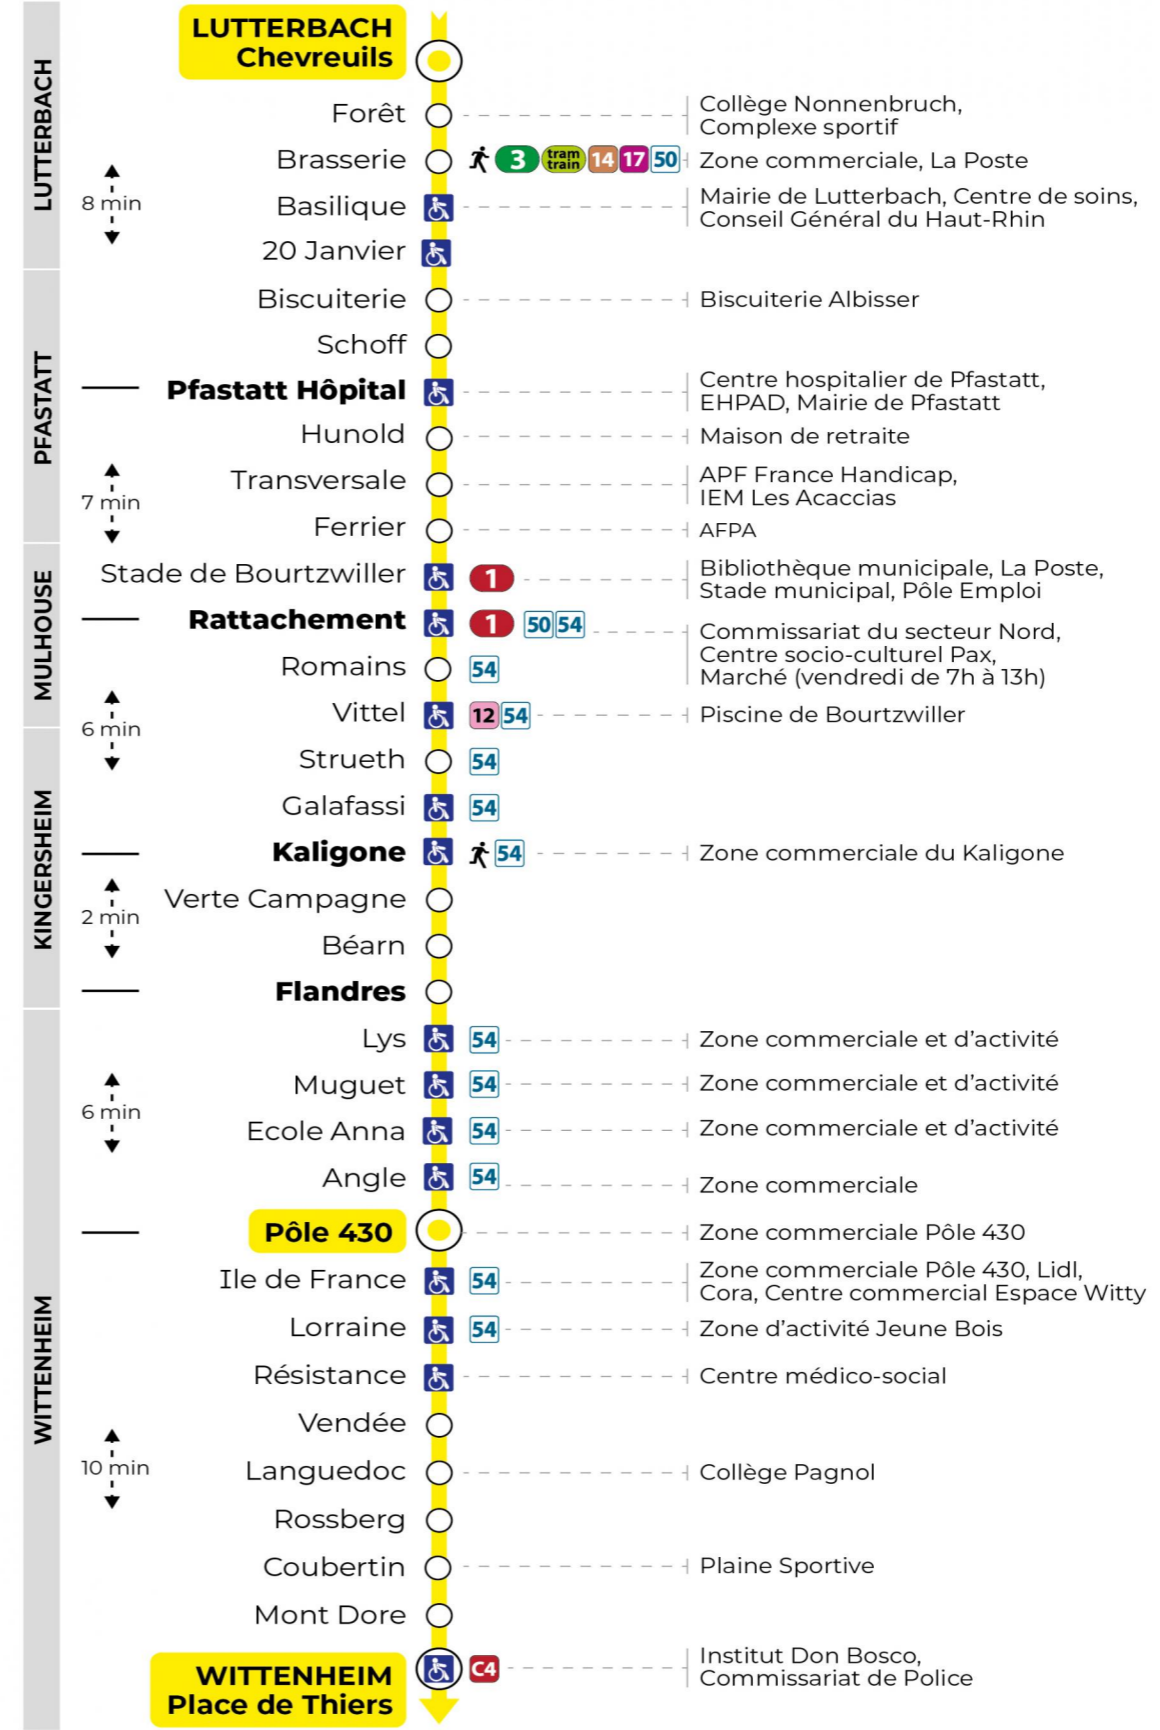

8 arrêt BEARN direction POLE 430 / PLACE DE THIERS

Valables du 2 septembre 2024 au 27 juin 2025 inclus

Gültig vom 2. September 2024 bis zum 27. Juni 2025
Valid from September 2, 2024 to June 27, 2025

Lundi à vendredi en période scolaire

Montag bis Freitag während der Schulzeit
Monday to Friday in school period

5h	6h	7h	8h	9h	10h	11h	12h	13h	14h	15h	16h	17h	18h	19h	20h	21h	22h
31 ^a	23 ^a	03 ^a	08 ^a	27 ^a	12 ^a	20	04 ^a	05 ^a	11 ^a	05	00 ^a	07 ^a	06 ^a	03 ^a	04 ^a	03 ^a	31
53 ^a	51 ^a	19 ^a	21	50	34	41 ^a	18 ^a	17 ^a	29	24 ^a	12 ^a	18 ^a	24 ^a	27 ^a		56	
		30 ^a	43 ^a		57 ^a		30 ^a	29 ^a	47 ^a	43 ^a	24 ^a	30 ^a	37 ^a				
		40 ^a	58				41 ^a	41 ^a		37 ^a	42 ^a	53 ^a					
		51 ^a					53 ^a	53		49 ^a	54 ^a						

a : Terminus Place de Thiers

Vacances scolaires

Schulferien / school holidays

du 21 Oct 2024 au 02 Nov 2024
du 23 Déc 2024 au 04 Jan 2025
du 10 Fév 2025 au 22 Fév 2025
du 07 Avr 2025 au 19 Avr 2025
du 30 Mai 2025 au 31 Mai 2025

a : Terminus Place de Thiers

Le plus proche
TABAC LE KALIGONE
63 rue du Dahlia
Kingersheim

Votre bus en direct

Flashez ce QR-Code pour connaître le prochain passage en temps réel

Arrêt accessible
 Correspondance bus / tram à proximité