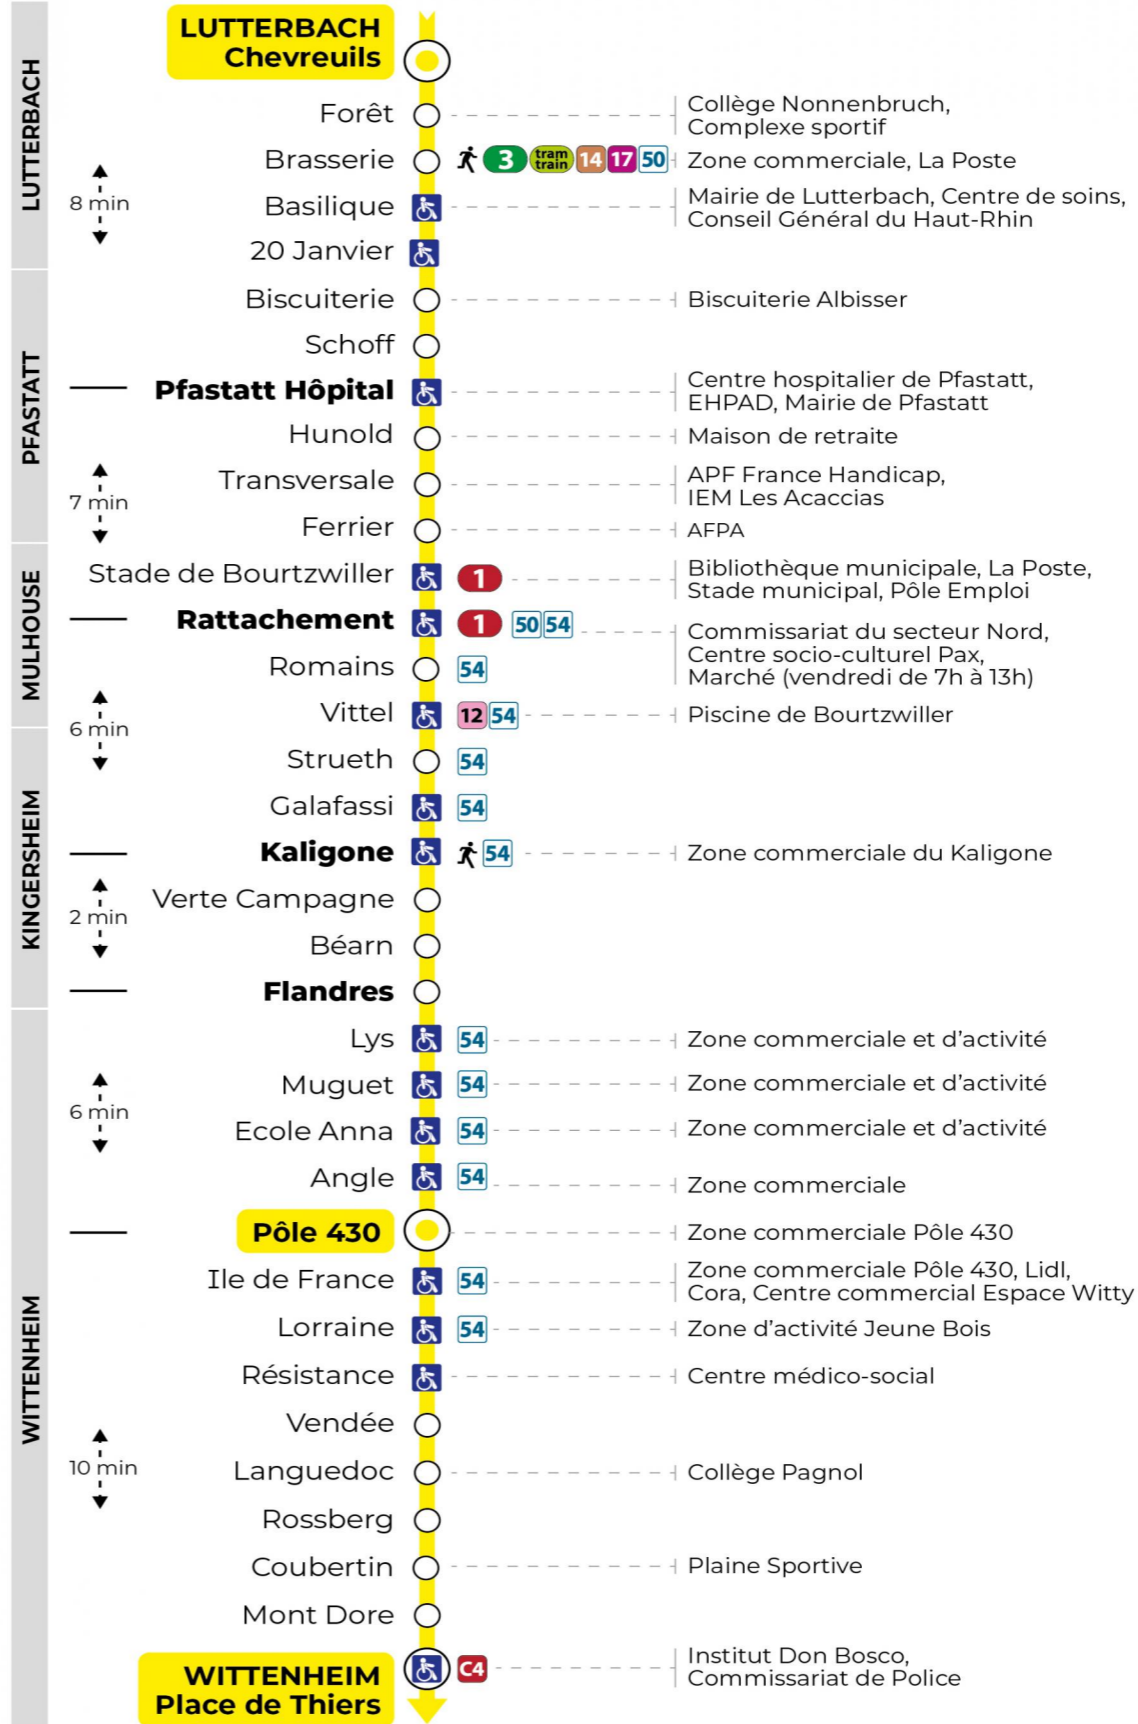

8 arrêt VERTE CAMPAGNE direction POLE 430 / PLACE DE THIERS

Valables du 2 septembre 2024 au 27 juin 2025 inclus

Gültig vom 2. September 2024 bis zum 27. Juni 2025
Valid from September 2, 2024 to June 27, 2025

a : Terminus Place de Thiers

Vacances scolaires

Schulferien / school holidays

du 21 Oct 2024 au 02 Nov 2024
du 23 Déc 2024 au 04 Jan 2025
du 10 Fév 2025 au 22 Fév 2025
du 07 Avr 2025 au 19 Avr 2025
du 30 Mai 2025 au 31 Mai 2025

Dimanche et jours fériés

Sonntag und Feiertage
Sunday and bank holidays

7h	8h	9h	10h	11h	12h	13h	14h	15h	16h	17h	18h	19h	20h	21h	22h
53 ^a	53 ^a	53 ^a	54 ^a	54 ^a	54 ^a	54 ^a	54 ^a	54 ^a	54 ^a	54 ^a	54 ^a		03 ^a	55	30
													59 ^a		

a : Terminus Place de Thiers

Le plus proche
TABAC LE KALIGONE
63 rue du Dahlia
Kingersheim

Votre bus en direct

Flashez ce QR-Code pour
connaître le prochain
passage en temps réel

Arrêt accessible
 Correspondance bus / tram à proximité