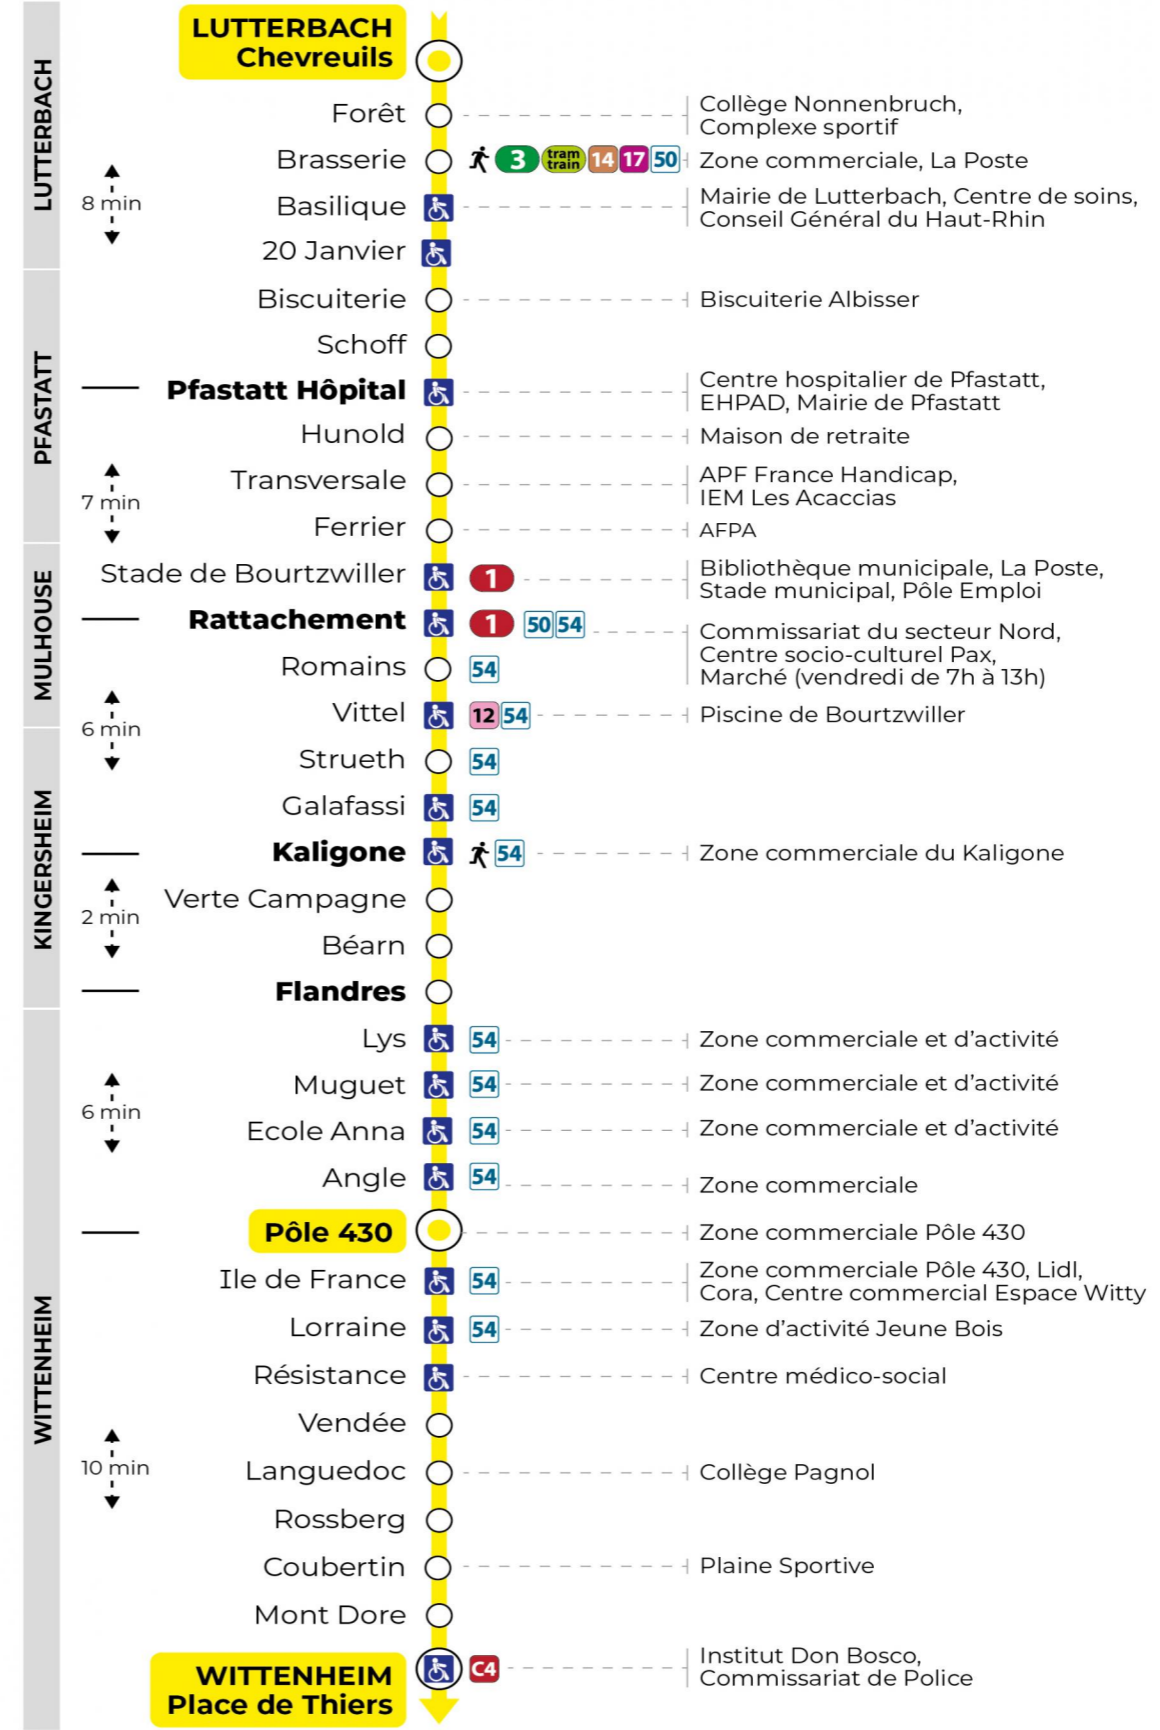

Lundi à vendredi en période scolaire

Montag bis Freitag während der Schulzeit
Monday to Friday in school period

5h	6h	7h	8h	9h	10h	11h	12h	13h	14h	15h	16h	17h	18h	19h	20h	21h	22h
28 ^a	20 ^a	00 ^a	05 ^a	24 ^a	09 ^a	17	01 ^a	02 ^a	08 ^a	02	08 ^a	03 ^a	02 ^a	00 ^a	01 ^a	00 ^a	28
50 ^a	48 ^a	16 ^a	18	47	31	38 ^a	15 ^a	14 ^a	26	20 ^a	20 ^a	14 ^a	20 ^a	24 ^a		53	
		27 ^a	40 ^a		54 ^a		27 ^a	26 ^a	44 ^a	39 ^a	33 ^a	26 ^a	33 ^a				
		37 ^a	55				38 ^a	38 ^a		56 ^a	45 ^a	38 ^a	50 ^a				
		48 ^a					50 ^a	50				50 ^a					

a : Terminus Place de Thiers

Vacances scolaires

Schulferien / school holidays

du 21 Oct 2024 au 02 Nov 2024
du 23 Déc 2024 au 04 Jan 2025
du 10 Fév 2025 au 22 Fév 2025
du 07 Avr 2025 au 19 Avr 2025
du 30 Mai 2025 au 31 Mai 2025

Dimanche et jours fériés

Sonntag und Feiertage
Sunday and bank holidays

7h	8h	9h	10h	11h	12h	13h	14h	15h	16h	17h	18h	19h	20h	21h	22h
51 ^a	51 ^a	51 ^a	52 ^a	52 ^a	52 ^a	52 ^a	52 ^a	52 ^a	52 ^a	52 ^a	52 ^a		01 ^a	53	28
													57 ^a		

a : Terminus Place de Thiers

Le plus proche
TABAC DE LA STRUETH
35 rue de Guebwiller
Kingersheim

Votre bus en direct

Flashez ce QR-Code pour connaître le prochain passage en temps réel

Arrêt accessible
 Correspondance bus / tram à proximité