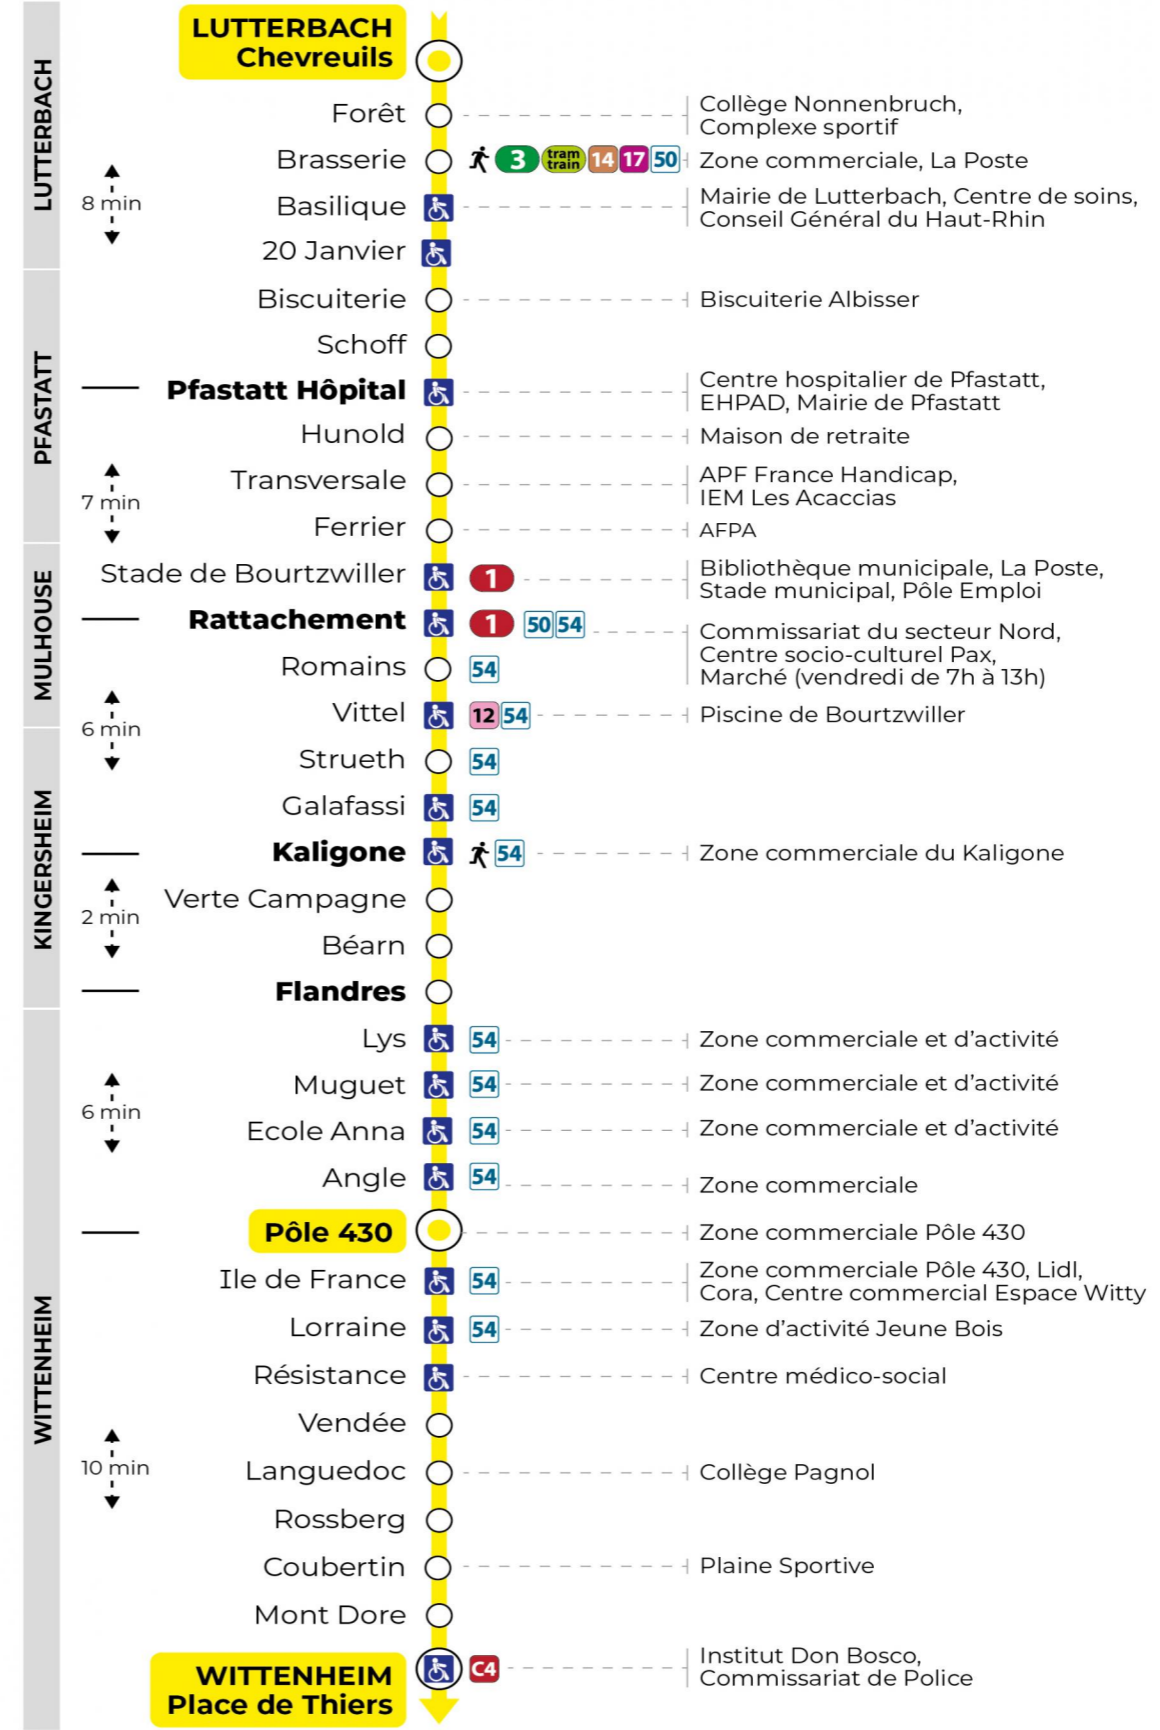

8 arrêt **STRUETH** direction **POLE 430 / PLACE DE THIERS**

Valables du 2 septembre 2024 au 27 juin 2025 inclus

Gültig vom 2. September 2024 bis zum 27. Juni 2025
Valid from September 2, 2024 to June 27, 2025

Lundi à vendredi en période scolaire

Montag bis Freitag während der Schulzeit
Monday to Friday in school period

5h	6h	7h	8h	9h	10h	11h	12h	13h	14h	15h	16h	17h	18h	19h	20h	21h	22h
27 ^a	19 ^a	15 ^a	04 ^a	23 ^a	08 ^a	16	00 ^a	01 ^a	07 ^a	01	07 ^a	02 ^a	01 ^a	23 ^a	00 ^a	52	27
49 ^a	47 ^a	26 ^a	17	46	30	37 ^a	14 ^a	13 ^a	25	19 ^a	19 ^a	13 ^a	19 ^a		59 ^a		
	59 ^a	36 ^a	39 ^a		53 ^a		26 ^a	25 ^a	43 ^a	38 ^a	32 ^a	25 ^a	32 ^a				
		47 ^a	54				37 ^a	37 ^a		55 ^a	44 ^a	37 ^a	49 ^a				
							49 ^a	49			49 ^a	59 ^a					

a : Terminus Place de Thiers

Vacances scolaires

Schulferien / school holidays

du 21 Oct 2024 au 02 Nov 2024
du 23 Déc 2024 au 04 Jan 2025
du 10 Fév 2025 au 22 Fév 2025
du 07 Avr 2025 au 19 Avr 2025
du 30 Mai 2025 au 31 Mai 2025

a : Terminus Place de Thiers

Le plus proche
TABAC DE LA STRUETH
35 rue de Guebwiller
Kingersheim

Votre bus en direct
Flashez ce QR-Code pour
connaître le prochain
passage en temps réel

Arrêt accessible
 Correspondance bus / tram à proximité