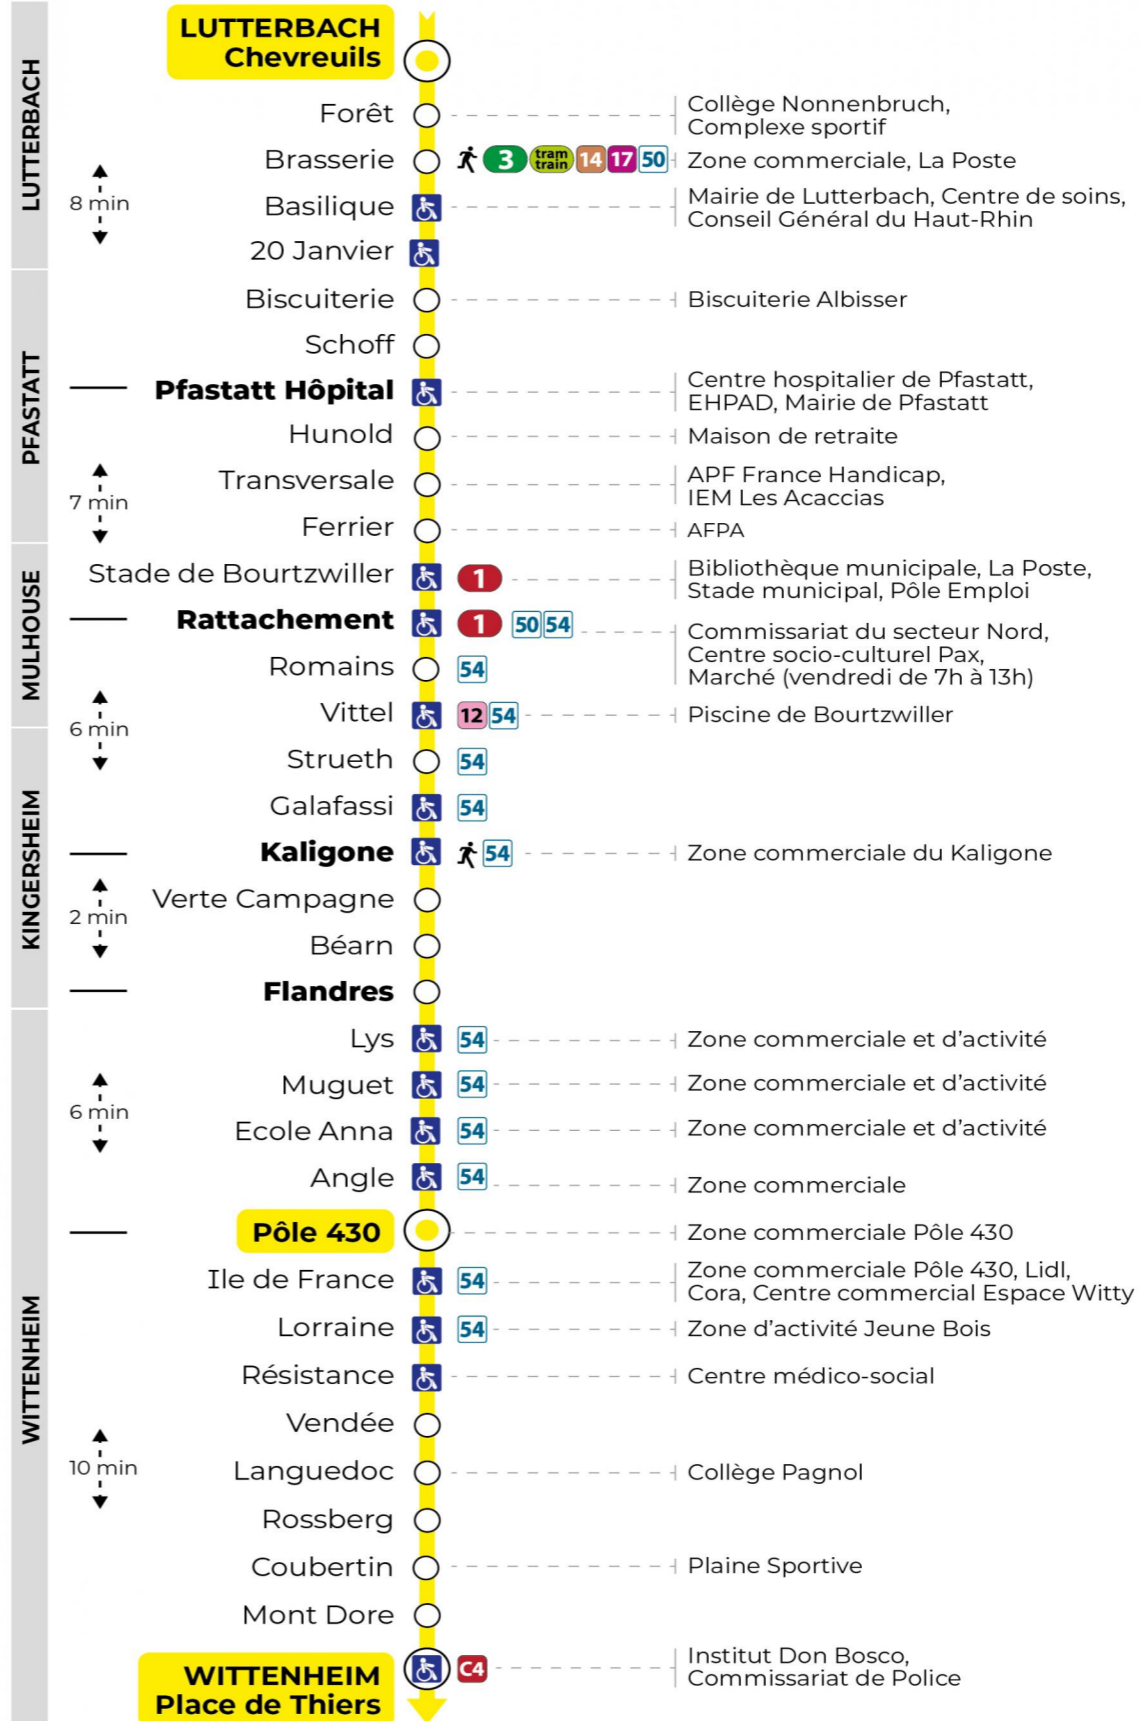

8 arrêt VITTEL direction POLE 430 / PLACE DE THIERS

Valables du 2 septembre 2024 au 27 juin 2025 inclus

Gültig vom 2. September 2024 bis zum 27. Juni 2025
Valid from September 2, 2024 to June 27, 2025

Lundi à vendredi en période scolaire

Montag bis Freitag während der Schulzeit
Monday to Friday in school period

5h	6h	7h	8h	9h	10h	11h	12h	13h	14h	15h	16h	17h	18h	19h	20h	21h	22h
26^a	17^a	13^a	02^a	21^a	06^a	14	12^a	11^a	05^a	17^a	05^a	11^a	17^a	21^a	57^a	51	26
48^a	45^a	24^a	15	44	28	35^a	24^a	23^a	23	36^a	17^a	23^a	30^a	58^a			
	57^a	34^a	37^a		51^a	58^a	35^a	35^a	41^a	53^a	30^a	35^a	47^a				
		45^a	52				47^a	47	59		42^a	47^a	57^a				
							59^a				59^a	59^a					

a : Terminus Place de Thiers

Vacances scolaires et samedi

Schulferien und Samstag
School holidays and Saturday

5h	6h	7h	8h	9h	10h	11h	12h	13h	14h	15h	16h	17h	18h	19h	20h	21h	22h
26^a	17^a	13	17	00	05^a	14	20^a	06^a	12	21^a	06^a	06	14^a	33^a	57^a	51	26
50^a	47^a	32^a	36^a	21^a	28	36^a	43	22	36^a	43	22	29^a	37	59^a			
		59^a		43	51^a	55		50^a	52		44^a	52	55^a				

a : Terminus Place de Thiers

Vacances scolaires

Schulferien / school holidays

du 21 Oct 2024 au 02 Nov 2024
du 23 Déc 2024 au 04 Jan 2025
du 10 Fév 2025 au 22 Fév 2025
du 07 Avr 2025 au 19 Avr 2025
du 30 Mai 2025 au 31 Mai 2025

Dimanche et jours fériés

Sonntag und Feiertage
Sunday and bank holidays

7h	8h	9h	10h	11h	12h	13h	14h	15h	16h	17h	18h	19h	20h	21h	22h
49^a	49^a	49^a	49^a	49^a	49^a	49^a	49^a	49^a	49^a	49^a	49^a	58^a	55^a	51	26

a : Terminus Place de Thiers

Le plus proche
BOULANGERIE FLURY
75 rue de Soultz
Mulhouse

Votre bus en direct

Flashez ce QR-Code pour connaître le prochain passage en temps réel

Arrêt accessible
 Correspondance bus / tram à proximité