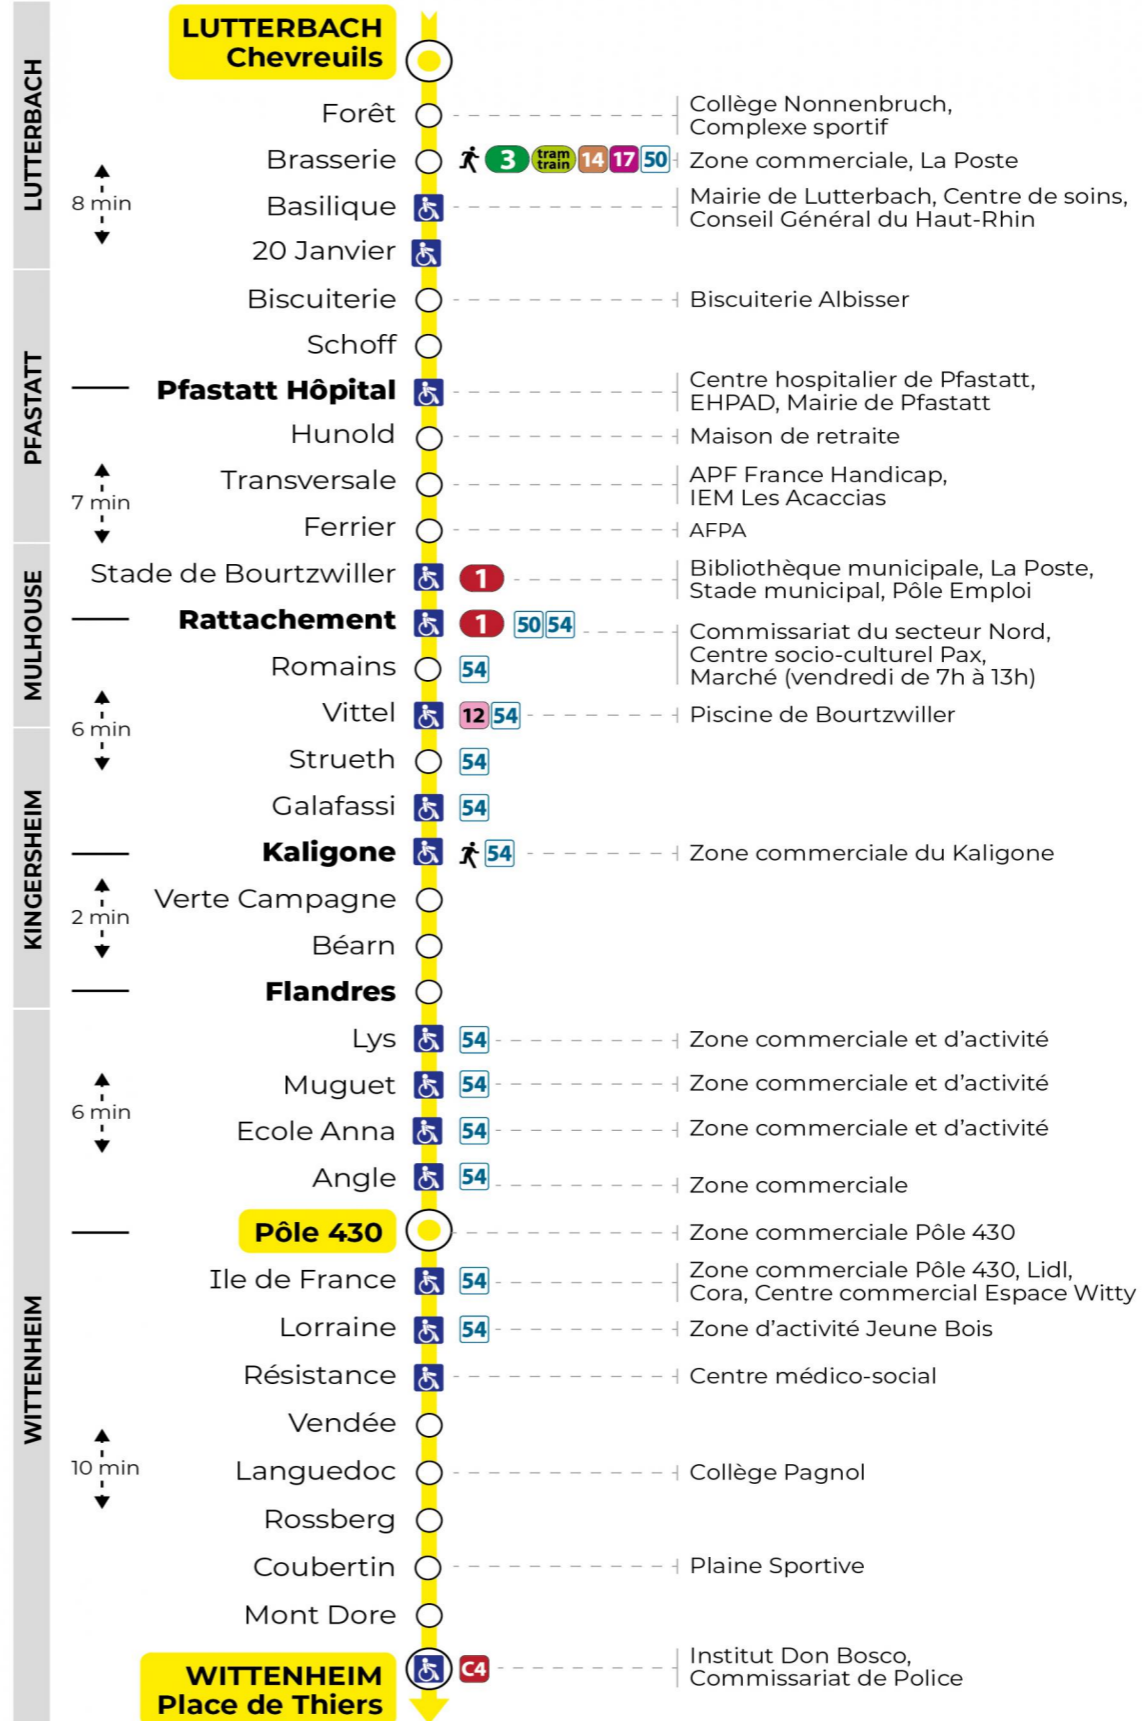

8 arrêt ROMAINS direction POLE 430 / PLACE DE THIERS

Valables du 2 septembre 2024 au 27 juin 2025 inclus

Gültig vom 2. September 2024 bis zum 27. Juni 2025
Valid from September 2, 2024 to June 27, 2025

Lundi à vendredi en période scolaire

Montag bis Freitag während der Schulzeit
Monday to Friday in school period

5h	6h	7h	8h	9h	10h	11h	12h	13h	14h	15h	16h	17h	18h	19h	20h	21h	22h
25 ^a	16 ^a	12 ^a	01 ^a	20 ^a	05 ^a	13	11 ^a	10 ^a	04 ^a	16 ^a	04 ^a	10 ^a	16 ^a	20 ^a	56 ^a	50	25
47 ^a	44 ^a	23 ^a	14	43	27	34 ^a	23 ^a	22 ^a	22	35 ^a	16 ^a	22 ^a	29 ^a	57 ^a			
	56 ^a	33 ^a	36 ^a		50 ^a	57 ^a	34 ^a	34 ^a	40 ^a	52 ^a	29 ^a	34 ^a	46 ^a	56 ^a			
		44 ^a	51				46 ^a	46	58		41 ^a	46 ^a	56 ^a				
							58 ^a				58 ^a	58 ^a					

a : Terminus Place de Thiers

Vacances scolaires

Schulferien / school holidays

du 21 Oct 2024 au 02 Nov 2024
du 23 Déc 2024 au 04 Jan 2025
du 10 Fév 2025 au 22 Fév 2025
du 07 Avr 2025 au 19 Avr 2025
du 30 Mai 2025 au 31 Mai 2025

a : Terminus Place de Thiers

Le plus proche
BOULANGERIE FLURY
75 rue de Soultz
Mulhouse

Votre bus en direct

Flashez ce QR-Code pour connaître le prochain passage en temps réel

SAE:571

Arrêt accessible

Correspondance bus / tram à proximité