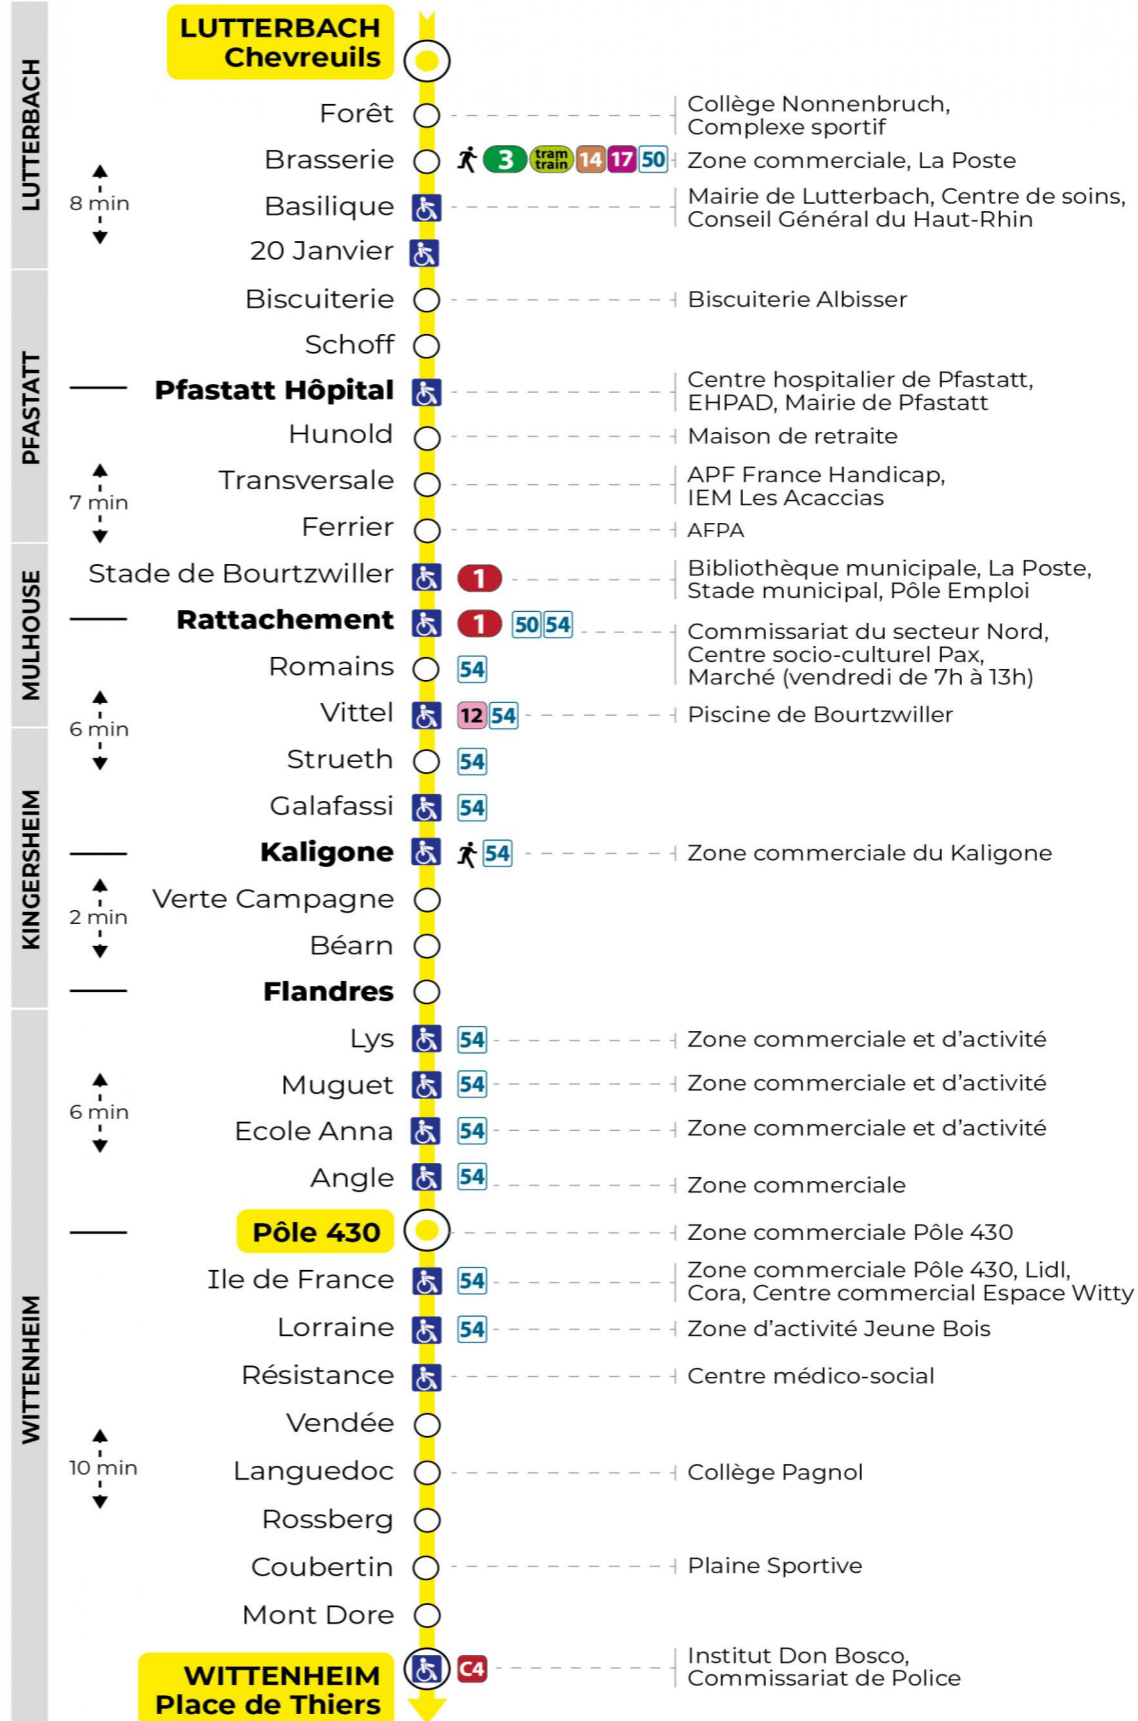

8 arrêt STADE DE BOURTZWILLER direction POLE 430 / PLACE DE THIERS

Valables du 2 septembre 2024 au 27 juin 2025 inclus

Gültig vom 2. September 2024 bis zum 27. Juni 2025
Valid from September 2, 2024 to June 27, 2025

a : Terminus Place de Thiers

Vacances scolaires

Schulferien / school holidays

du 21 Oct 2024 au 02 Nov 2024
du 23 Déc 2024 au 04 Jan 2025
du 10 Fév 2025 au 22 Fév 2025
du 07 Avr 2025 au 19 Avr 2025
du 30 Mai 2025 au 31 Mai 2025

Dimanche et jours fériés

Sonntag und Feiertage
Sunday and bank holidays

7h	8h	9h	10h	11h	12h	13h	14h	15h	16h	17h	18h	19h	20h	21h	22h
45 ^a	45 ^a	45 ^a	45 ^a	45 ^a	45 ^a	45 ^a	45 ^a	45 ^a	45 ^a	45 ^a	45 ^a	56 ^a	53 ^a	49	24

a : Terminus Place de Thiers

Le plus proche
Point de vente Soléa
TABAC LA TABATIERE
48, rue de Kingersheim
Mulhouse

Votre bus en direct

Flashez ce QR-Code pour
connaître le prochain
passage en temps réel