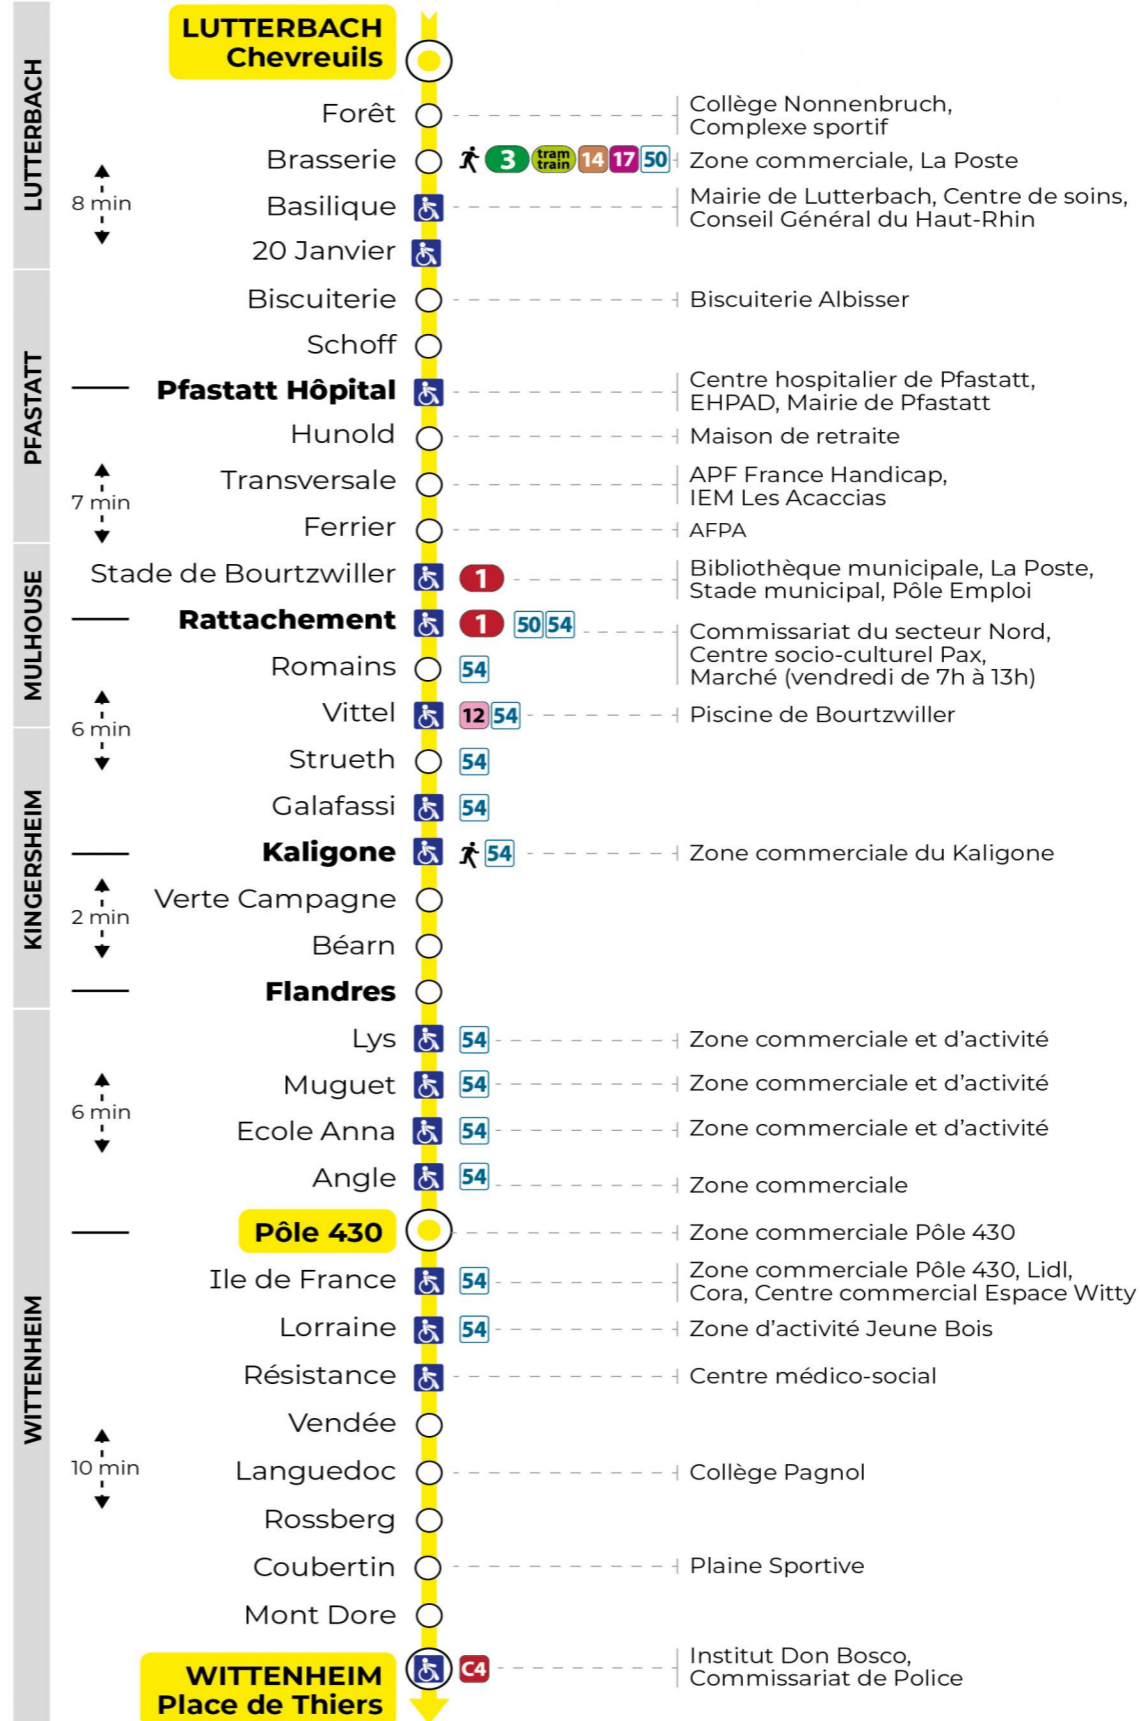

8 arrêt FERRIER direction POLE 430 / PLACE DE THIERS

Valables du 2 septembre 2024 au 27 juin 2025 inclus

Gültig vom 2. September 2024 bis zum 27. Juni 2025
Valid from September 2, 2024 to June 27, 2025

Lundi à vendredi en période scolaire

Montag bis Freitag während der Schulzeit
Monday to Friday in school period

5h	6h	7h	8h	9h	10h	11h	12h	13h	14h	15h	16h	17h	18h	19h	20h	21h	22h
22 ^a	13 ^a	09 ^a	11	17 ^a	02 ^a	10	08 ^a	07 ^a	01 ^a	13 ^a	01 ^a	07 ^a	13 ^a	17 ^a	53 ^a	47	22
44 ^a	41 ^a	20 ^a	33 ^a	40	24	31 ^a	20 ^a	19 ^a	19	32 ^a	13 ^a	19 ^a	26 ^a	54 ^a			
	53 ^a	30 ^a	48		47 ^a	54 ^a	31 ^a	31 ^a	37 ^a	49 ^a	26 ^a	31 ^a	43 ^a				
		41 ^a					43 ^a	43	55		38 ^a	43 ^a	53 ^a				
		58 ^a					55 ^a				55 ^a	55 ^a					

a : Terminus Place de Thiers

Vacances scolaires

Schulferien / school holidays

du 21 Oct 2024 au 02 Nov 2024
du 23 Déc 2024 au 04 Jan 2025
du 10 Fév 2025 au 22 Fév 2025
du 07 Avr 2025 au 19 Avr 2025
du 30 Mai 2025 au 31 Mai 2025

a : Terminus Place de Thiers

Le plus proche
BOULANGERIE FLURY
75 rue de Soultz
Mulhouse

Votre bus en direct

Flashez ce QR-Code pour connaître le prochain passage en temps réel

SAE:222

Arrêt accessible

Correspondance bus / tram à proximité