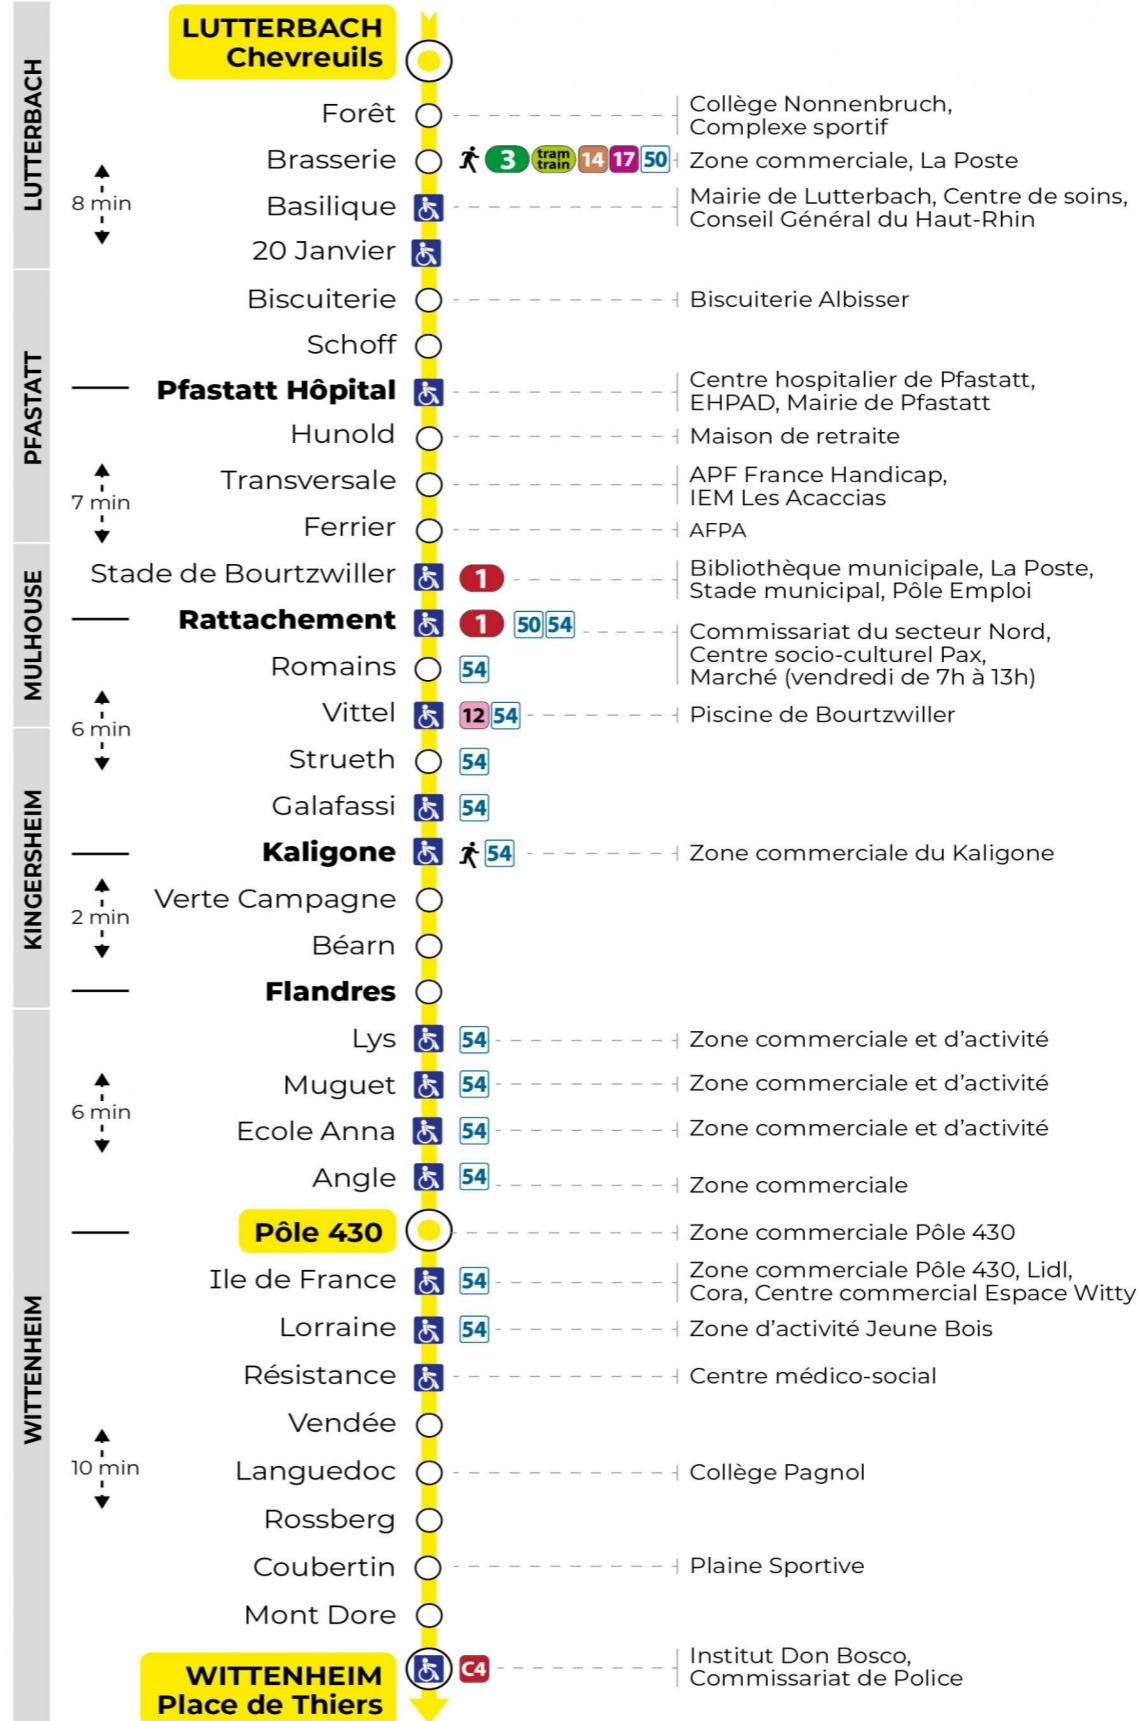

# 8 arrêt TRANSVERSALE direction POLE 430 / PLACE DE THIERS

**Valables du 2 septembre 2024 au 27 juin 2025 inclus**

Gültig vom 2. September 2024 bis zum 27. Juni 2025  
Valid from September 2, 2024 to June 27, 2025

## Vacances scolaires

Schulferien / school holidays

du 21 Oct 2024 au 02 Nov 2024  
du 23 Déc 2024 au 04 Jan 2025  
du 10 Fév 2025 au 22 Fév 2025  
du 07 Avr 2025 au 19 Avr 2025  
du 30 Mai 2025 au 31 Mai 2025

a : Terminus Place de Thiers

**Le plus proche**  
**BOULANGERIE**  
**FLURY**  
75 rue de Soultz  
Mulhouse

### Votre bus en direct

Flashez ce QR-Code pour  
connaître le prochain  
passage en temps réel

SAE:1991

Arrêt accessible

Correspondance bus / tram à proximité

(DCM - septembre 2024)