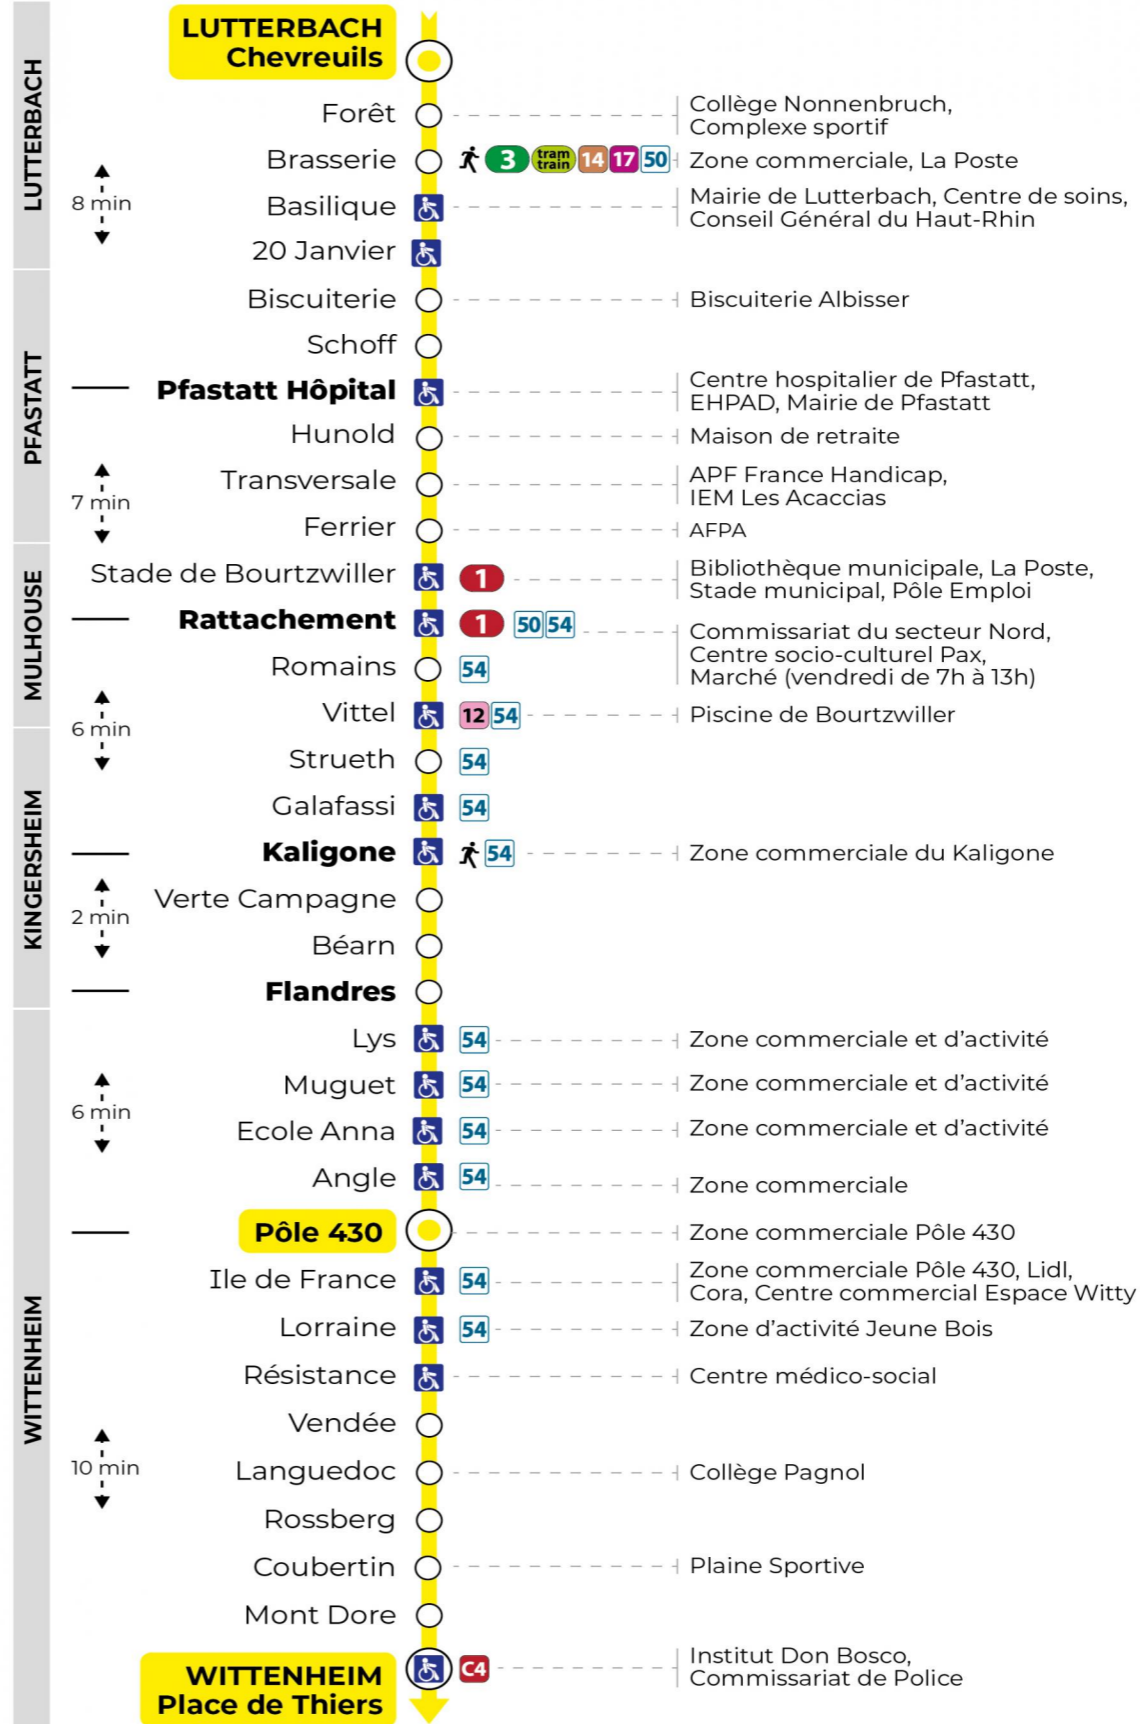

Valables du 2 septembre 2024 au 27 juin 2025 inclus

Gültig vom 2. September 2024 bis zum 27. Juni 2025
Valid from September 2, 2024 to June 27, 2025

Lundi à vendredi en période scolaire

Montag bis Freitag während der Schulzeit
Monday to Friday in school period

5h	6h	7h	8h	9h	10h	11h	12h	13h	14h	15h	16h	17h	18h	19h	20h	21h	22h
20^a	10^a	06^a	08	14^a	21	07	05^a	04^a	16	10^a	10^a	04^a	10^a	14^a	50^a	44	19
41^a	38^a	17^a	30^a	37	44^a	28^a	17^a	16^a	34^a	29^a	23^a	16^a	23^a	51^a			
	50^a	27^a	45	59^a		51^a	28^a	28^a	52	46^a	35^a	28^a	40^a				
		38^a					40^a	40		58^a	52^a	40^a	50^a				
		55^a					52^a	58^a				52^a					

a : Terminus Place de Thiers

Vacances scolaires et samedi

Schulferien und Samstag
School holidays and Saturday

5h	6h	7h	8h	9h	10h	11h	12h	13h	14h	15h	16h	17h	18h	19h	20h	21h	22h
19^a	10^a	06	10	14^a	21	07	13^a	15	05	14^a	15	22^a	07^a	26^a	50^a	44	19
43^a	40^a	25^a	29^a	36	44^a	29^a	36	43^a	29^a	36	37^a	45	30	52^a			
		52^a	53	58^a		48	59^a		45	59^a	59		48^a				

a : Terminus Place de Thiers

Vacances scolaires

Schulferien / school holidays

du 21 Oct 2024 au 02 Nov 2024
du 23 Déc 2024 au 04 Jan 2025
du 10 Fév 2025 au 22 Fév 2025
du 07 Avr 2025 au 19 Avr 2025
du 30 Mai 2025 au 31 Mai 2025

Dimanche et jours fériés

Sonntag und Feiertage
Sunday and bank holidays

7h	8h	9h	10h	11h	12h	13h	14h	15h	16h	17h	18h	19h	20h	21h	22h
40^a	40^a	40^a	40^a	40^a	40^a	40^a	40^a	40^a	40^a	40^a	40^a	51^a	48^a	45	20

a : Terminus Place de Thiers

Le plus proche
S Point de vente Soléa
SUPER U LE DAUPHIN
146 rue de Richwiller
Pfastatt

Votre bus en direct

Flashez ce QR-Code pour connaître le prochain passage en temps réel

SAE:302

Arrêt accessible

Correspondance bus / tram à proximité

(DCM - septembre 2024)