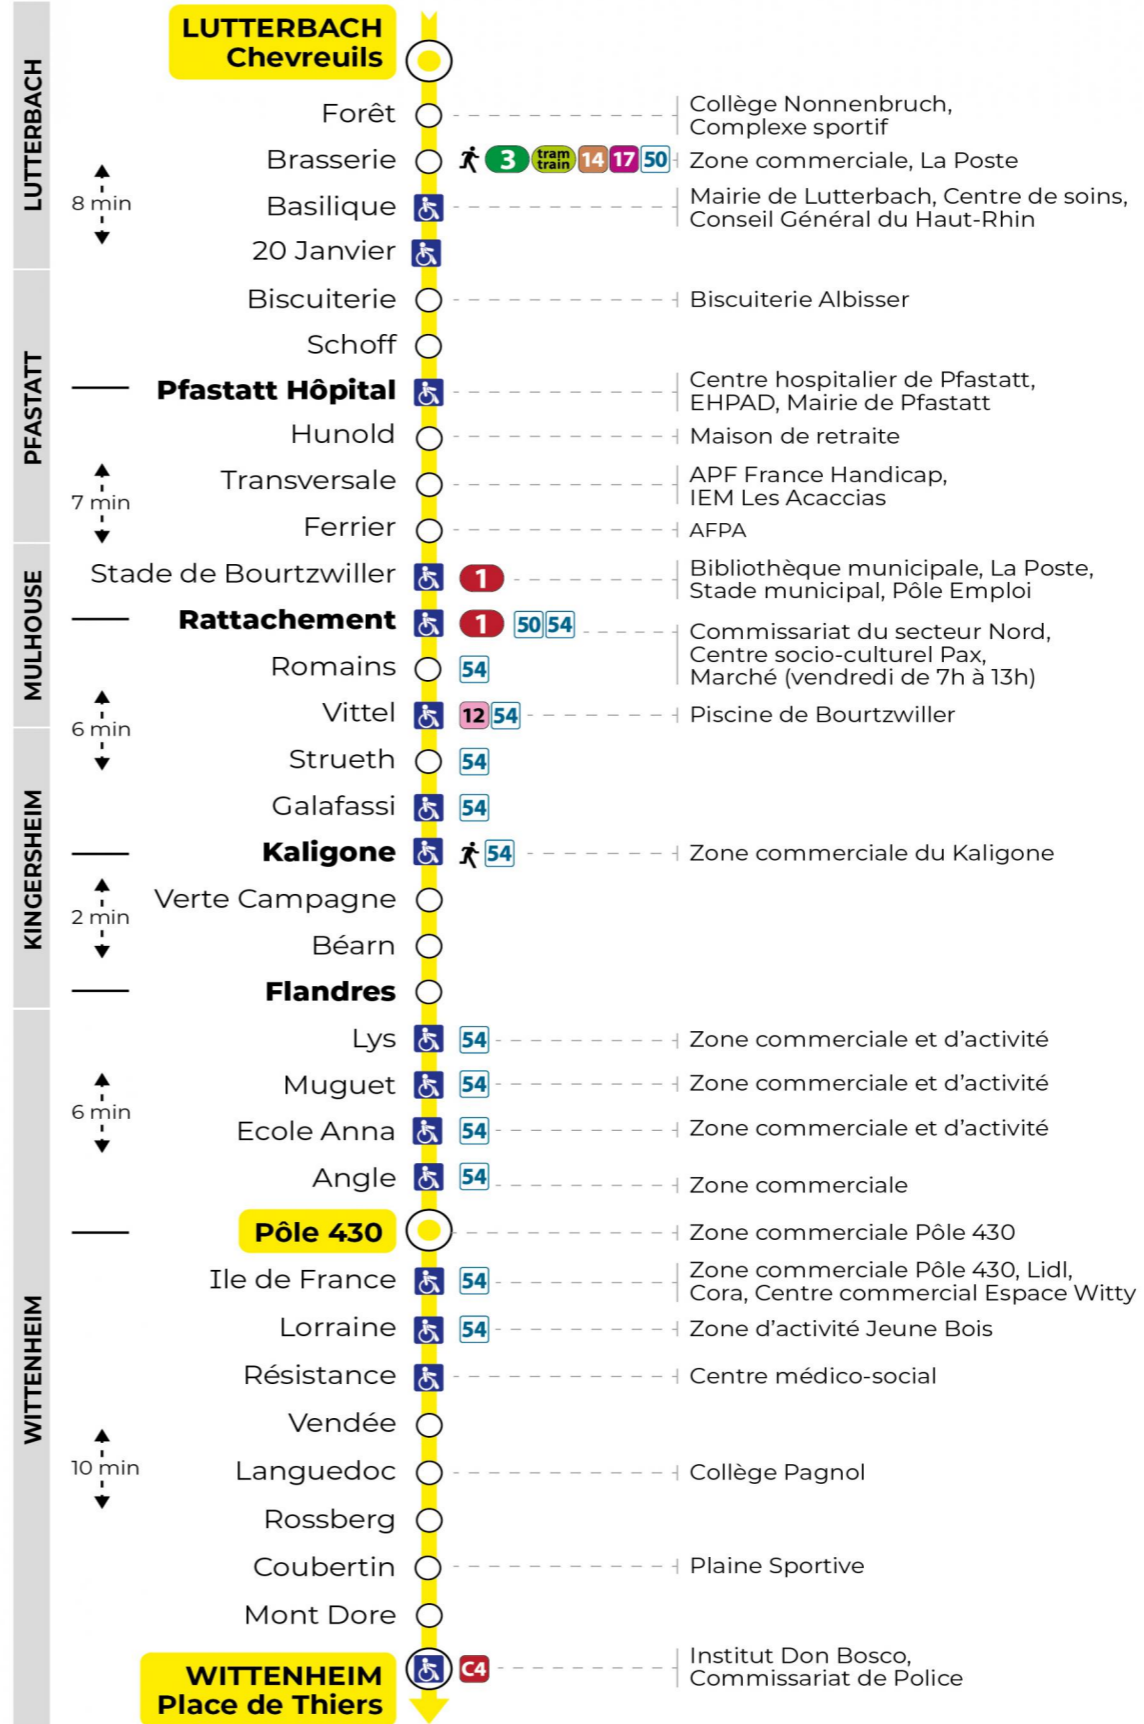

Valables du 2 septembre 2024 au 27 juin 2025 inclus

Gültig vom 2. September 2024 bis zum 27. Juni 2025
Valid from September 2, 2024 to June 27, 2025

Lundi à vendredi en période scolaire

Montag bis Freitag während der Schulzeit
Monday to Friday in school period

5h	6h	7h	8h	9h	10h	11h	12h	13h	14h	15h	16h	17h	18h	19h	20h	21h	22h
20^a	10^a	06^a	07	13^a	20	06	04^a	03^a	15	09^a	09^a	03^a	09^a	14^a	50^a	44	19
41^a	38^a	16^a	29^a	36	43^a	27^a	16^a	15^a	34^a	28^a	22^a	15^a	22^a	51^a			
	50^a	26^a	44	58^a		50^a	27^a	27^a	51	45^a	34^a	27^a	40^a				
		37^a					39^a	39	57^a	51^a	39^a	50^a					
		54^a					52^a	57^a									

a : Terminus Place de Thiers

Vacances scolaires et samedi

Schulferien und Samstag
School holidays and Saturday

5h	6h	7h	8h	9h	10h	11h	12h	13h	14h	15h	16h	17h	18h	19h	20h	21h	22h
19^a	10^a	06	09	13^a	20	06	12^a	14	04	13^a	14	21^a	06^a	26^a	50^a	44	19
43^a	40^a	24^a	28^a	35	43^a	28^a	35	42^a	28^a	35	36^a	44	30	52^a			
		51^a	52	57^a		47	58^a		44	58^a	58		48^a				

a : Terminus Place de Thiers

Vacances scolaires

Schulferien / school holidays

du 21 Oct 2024 au 02 Nov 2024
du 23 Déc 2024 au 04 Jan 2025
du 10 Fév 2025 au 22 Fév 2025
du 07 Avr 2025 au 19 Avr 2025
du 30 Mai 2025 au 31 Mai 2025

Dimanche et jours fériés

Sonntag und Feiertage
Sunday and bank holidays

7h	8h	9h	10h	11h	12h	13h	14h	15h	16h	17h	18h	19h	20h	21h	22h
40^a	40^a	40^a	40^a	40^a	40^a	40^a	40^a	40^a	40^a	40^a	40^a	51^a	48^a	45	20

a : Terminus Place de Thiers

Le plus proche
S Point de vente Soléa
SUPER U LE DAUPHIN
146 rue de Richwiller
Pfastatt

Votre bus en direct

Flashez ce QR-Code pour connaître le prochain passage en temps réel

SAE:507

Arrêt accessible
 Correspondance bus / tram à proximité

(DCM - septembre 2024)