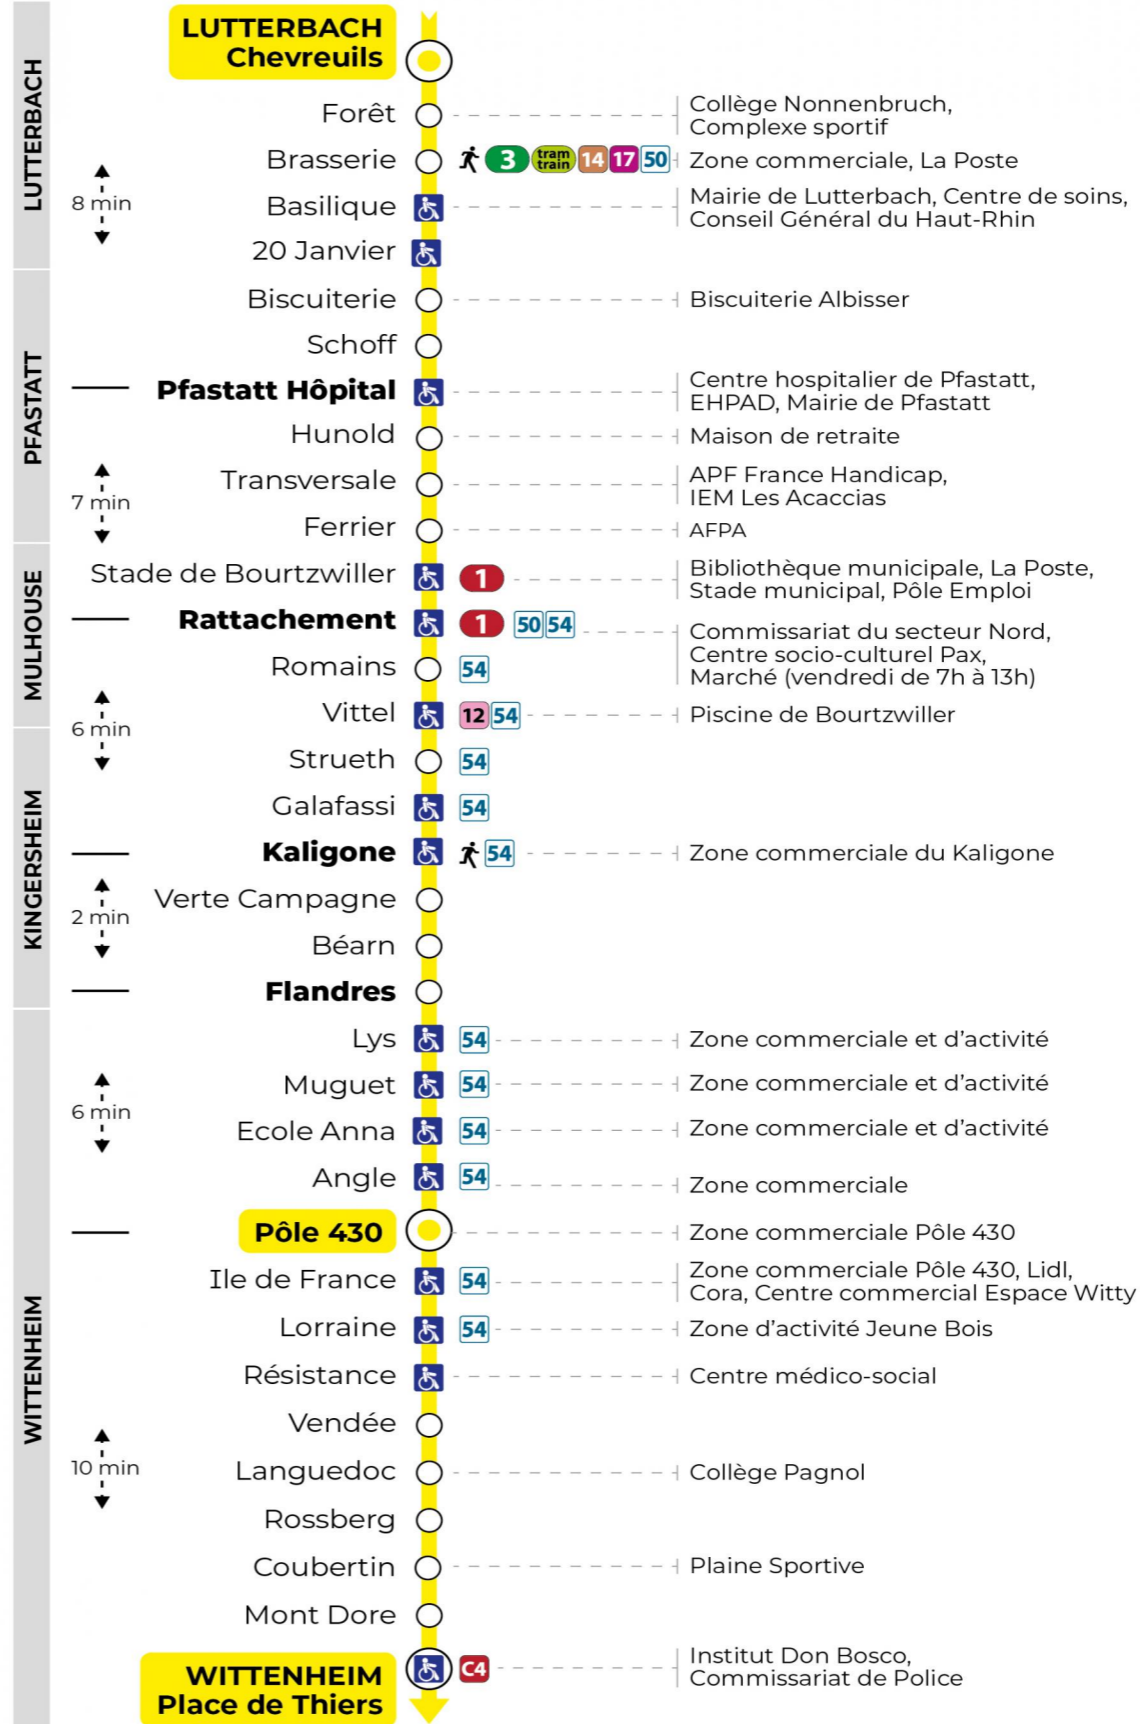

Valables du 2 septembre 2024 au 27 juin 2025 inclus

Gültig vom 2. September 2024 bis zum 27. Juni 2025
Valid from September 2, 2024 to June 27, 2025

Lundi à vendredi en période scolaire

Montag bis Freitag während der Schulzeit
Monday to Friday in school period

5h	6h	7h	8h	9h	10h	11h	12h	13h	14h	15h	16h	17h	18h	19h	20h	21h	22h
19^a	09^a	05^a	05	12^a	19	05	03^a	02^a	14	08^a	08^a	02^a	08^a	13^a	49^a	43	18
40^a	37^a	15^a	28^a	35	42^a	26^a	14^a	14^a	33^a	27^a	21^a	14^a	21^a	50^a			
	49^a	25^a	43	57^a		49^a	26^a	26^a	50	44^a	33^a	26^a	39^a				
		36^a					38^a	38		56^a	49^a	38^a	49^a				
		53^a					51^a	56^a				50^a					

a : Terminus Place de Thiers

Vacances scolaires et samedi

Schulferien und Samstag
School holidays and Saturday

5h	6h	7h	8h	9h	10h	11h	12h	13h	14h	15h	16h	17h	18h	19h	20h	21h	22h
18^a	09^a	05	08	12^a	19	05	11^a	13	03	12^a	13	20^a	05^a	25^a	49^a	43	18
42^a	39^a	23^a	27^a	34	42^a	27^a	34	41^a	27^a	34	35^a	43	29	51^a			
		50^a	51	56^a		46	57^a		43	57^a	57		47^a				

a : Terminus Place de Thiers

Vacances scolaires

Schulferien / school holidays

du 21 Oct 2024 au 02 Nov 2024
du 23 Déc 2024 au 04 Jan 2025
du 10 Fév 2025 au 22 Fév 2025
du 07 Avr 2025 au 19 Avr 2025
du 30 Mai 2025 au 31 Mai 2025

Dimanche et jours fériés

Sonntag und Feiertage
Sunday and bank holidays

7h	8h	9h	10h	11h	12h	13h	14h	15h	16h	17h	18h	19h	20h	21h	22h
39^a	39^a	39^a	39^a	39^a	39^a	39^a	39^a	39^a	39^a	39^a	39^a	50^a	47^a	44	19

a : Terminus Place de Thiers

Le plus proche
S Point de vente **Soléa**
SUPER U LE DAUPHIN
146 rue de Richwiller
Pfastatt

Votre bus en direct

Flashez ce QR-Code pour connaître le prochain passage en temps réel

SAE:605

Arrêt accessible

Correspondance bus / tram à proximité

(DCM - septembre 2024)