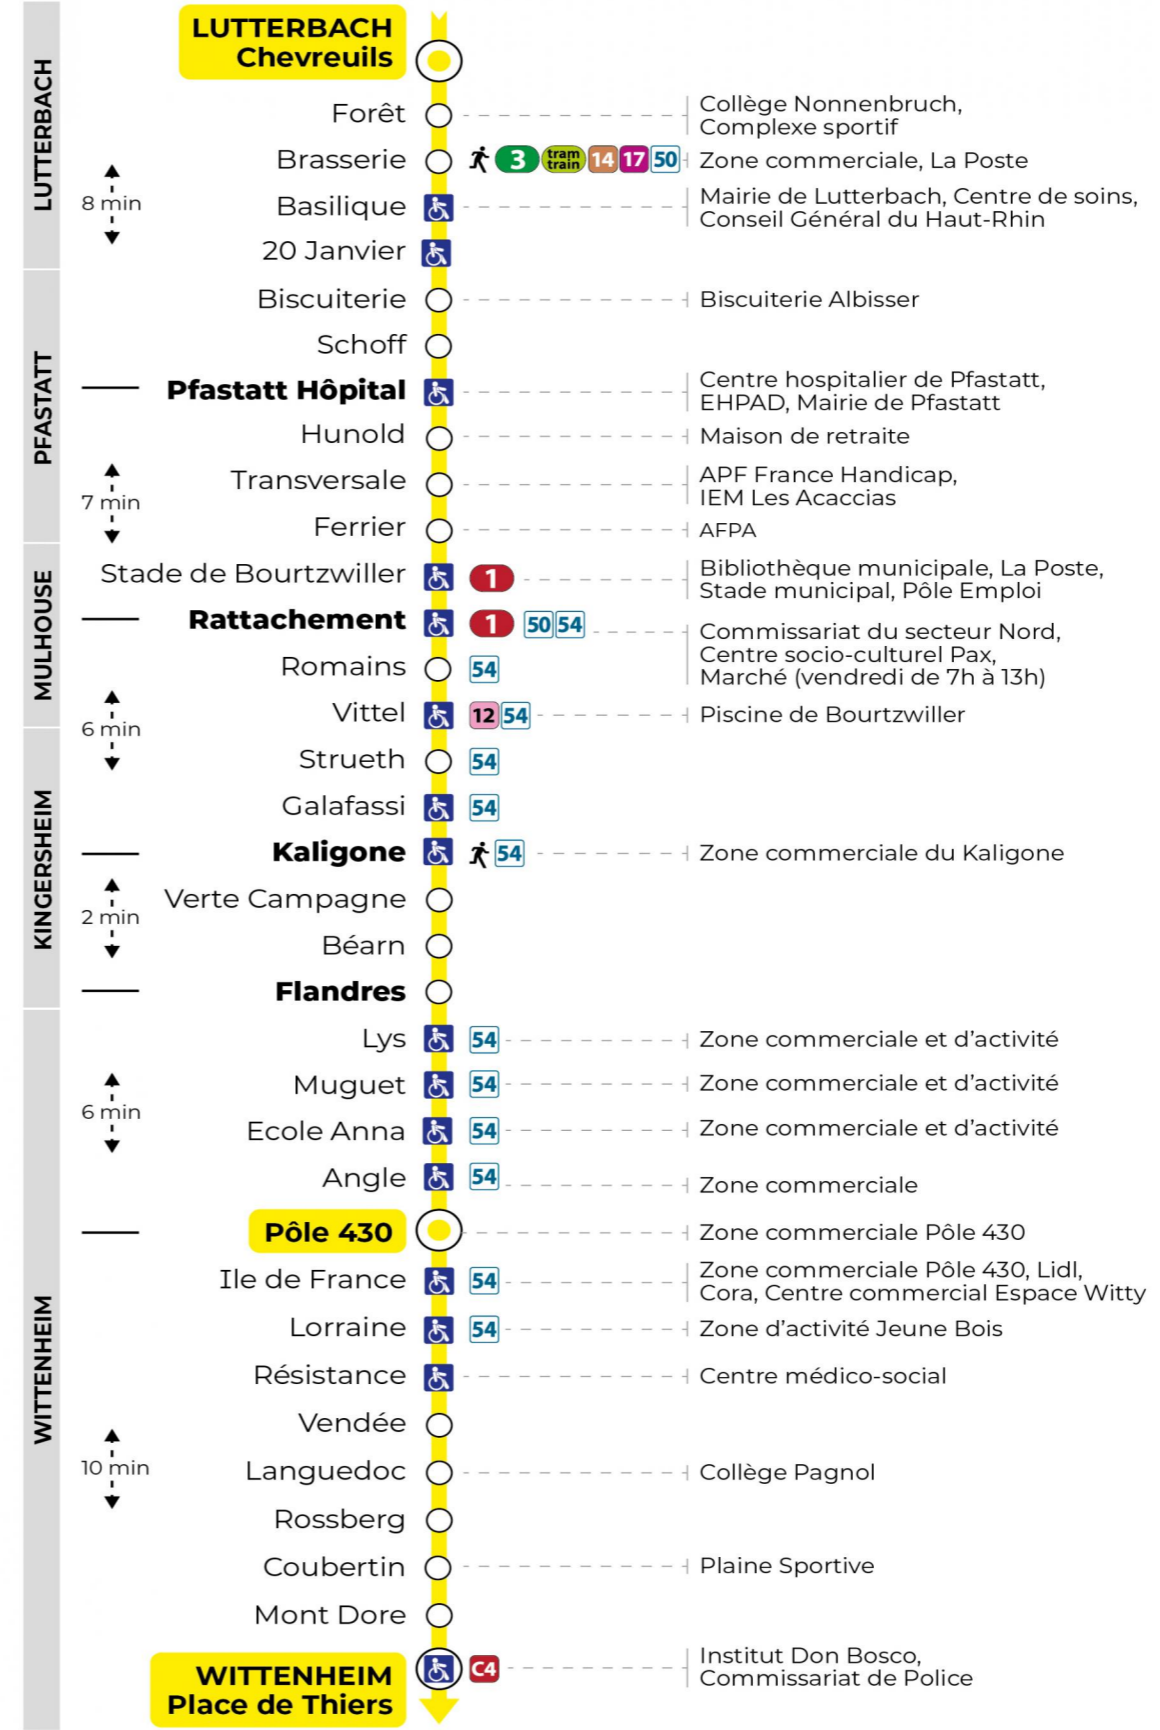

8 arrêt BISCUITERIE direction POLE 430 / PLACE DE THIERS

Valables du 2 septembre 2024 au 27 juin 2025 inclus

Gültig vom 2. September 2024 bis zum 27. Juni 2025
Valid from September 2, 2024 to June 27, 2025

Lundi à vendredi en période scolaire

Montag bis Freitag während der Schulzeit
Monday to Friday in school period

5h	6h	7h	8h	9h	10h	11h	12h	13h	14h	15h	16h	17h	18h	19h	20h	21h	22h
18 ^a	08 ^a	04 ^a	04	11 ^a	18	04	02 ^a	01 ^a	13	07 ^a	07 ^a	01 ^a	07 ^a	12 ^a	48 ^a	42	17
39 ^a	36 ^a	14 ^a	27 ^a	34	41 ^a	25 ^a	13 ^a	13 ^a	32 ^a	26 ^a	20 ^a	13 ^a	20 ^a	49 ^a			
	48 ^a	24 ^a	42	56 ^a	48 ^a	25 ^a	37 ^a	37	49	43 ^a	32 ^a	25 ^a	38 ^a				
		35 ^a				37 ^a	50 ^a	55 ^a		55 ^a	48 ^a	37 ^a	48 ^a				
		52 ^a				50 ^a					49 ^a						

a : Terminus Place de Thiers

Vacances scolaires

Schulferien / school holidays

du 21 Oct 2024 au 02 Nov 2024
du 23 Déc 2024 au 04 Jan 2025
du 10 Fév 2025 au 22 Fév 2025
du 07 Avr 2025 au 19 Avr 2025
du 30 Mai 2025 au 31 Mai 2025

a : Terminus Place de Thiers

Le plus proche
TABAC BETTY
19 rue Aristide Briand
Lutterbach

Votre bus en direct

Flashez ce QR-Code pour connaître le prochain passage en temps réel

Arrêt accessible
 Correspondance bus / tram à proximité