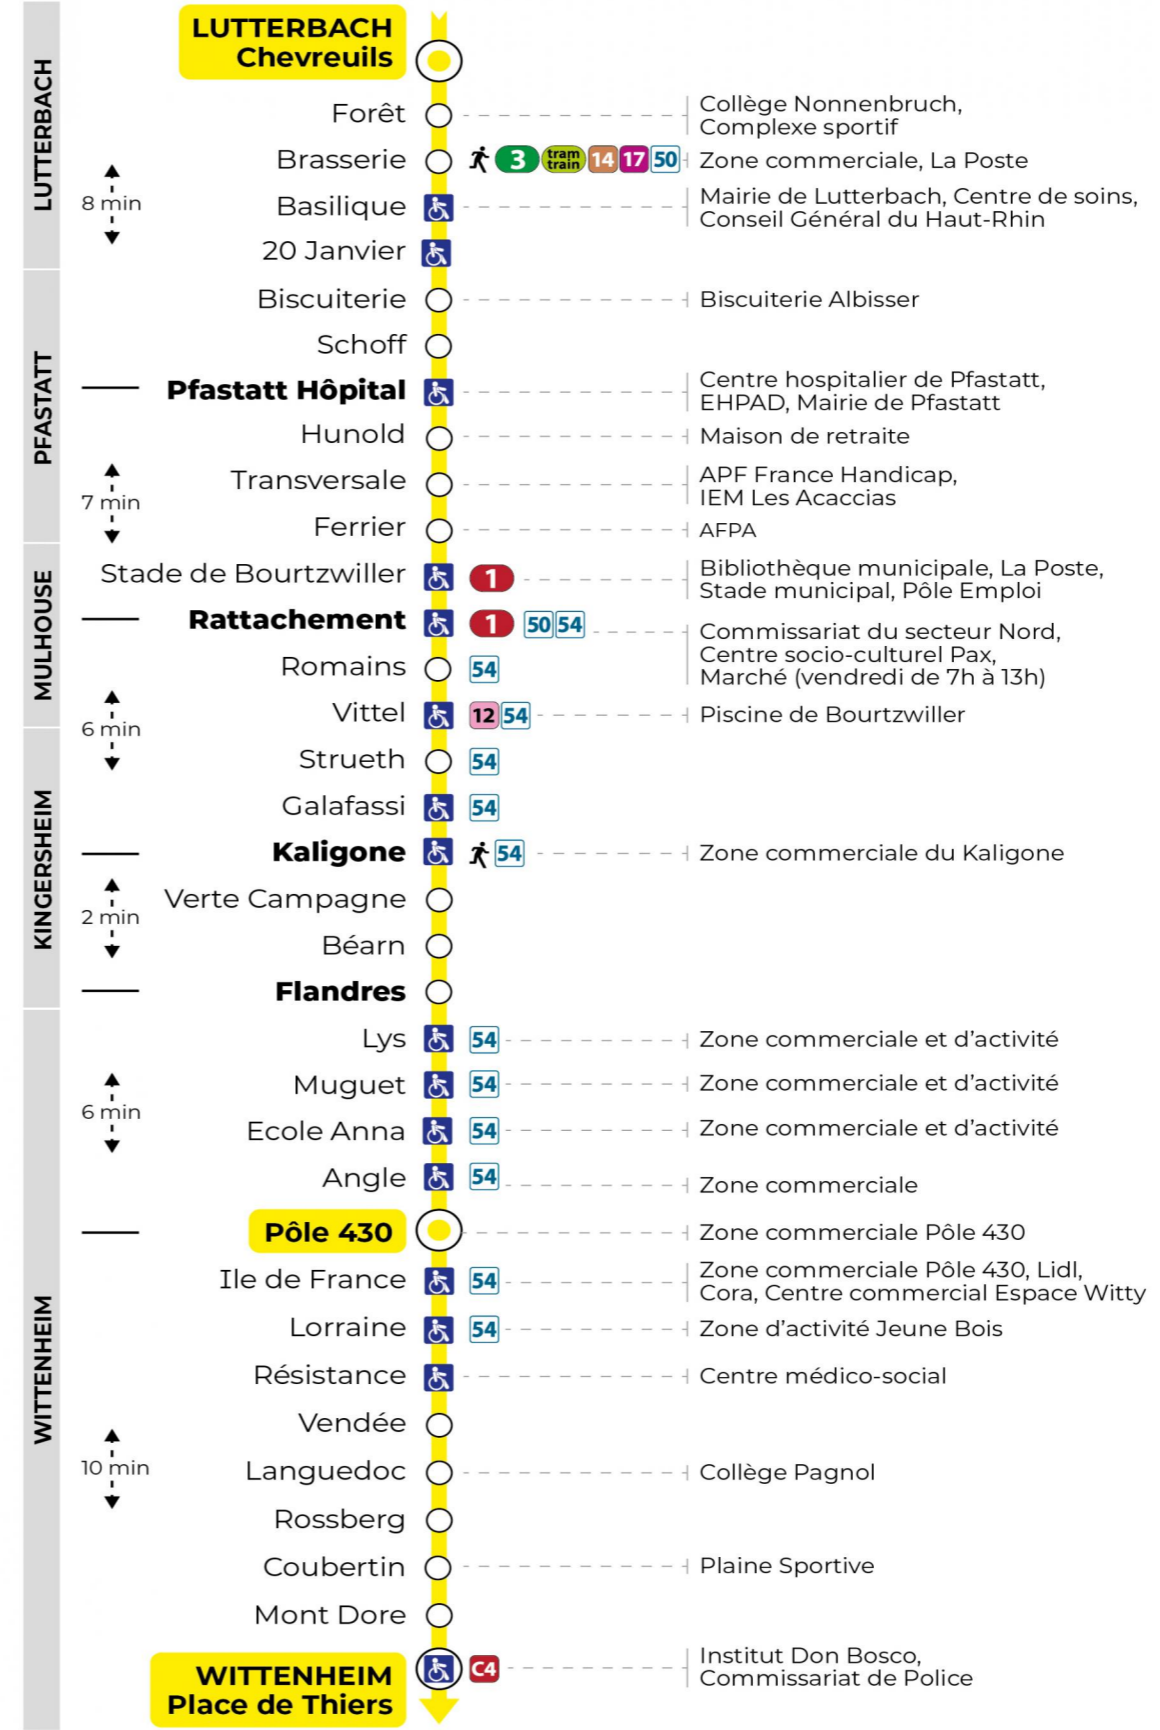

## Lundi à vendredi en période scolaire

Montag bis Freitag während der Schulzeit  
Monday to Friday in school period

5h	6h	7h	8h	9h	10h	11h	12h	13h	14h	15h	16h	17h	18h	19h	20h	21h	22h
17 <sup>a</sup>	07 <sup>a</sup>	02 <sup>a</sup>	03	09 <sup>a</sup>	16	02	00 <sup>a</sup>	11 <sup>a</sup>	11	05 <sup>a</sup>	05 <sup>a</sup>	11 <sup>a</sup>	05 <sup>a</sup>	10 <sup>a</sup>	47 <sup>a</sup>	41	16
38 <sup>a</sup>	34 <sup>a</sup>	12 <sup>a</sup>	25 <sup>a</sup>	32	39 <sup>a</sup>	23 <sup>a</sup>	12 <sup>a</sup>	23 <sup>a</sup>	30 <sup>a</sup>	24 <sup>a</sup>	18 <sup>a</sup>	23 <sup>a</sup>	18 <sup>a</sup>	48 <sup>a</sup>			
	46 <sup>a</sup>	22 <sup>a</sup>	40	54 <sup>a</sup>		46 <sup>a</sup>	23 <sup>a</sup>	35	47	41 <sup>a</sup>	30 <sup>a</sup>	35 <sup>a</sup>	36 <sup>a</sup>				
		33 <sup>a</sup>					35 <sup>a</sup>	53 <sup>a</sup>		53 <sup>a</sup>	47 <sup>a</sup>	47 <sup>a</sup>	46 <sup>a</sup>				
		50 <sup>a</sup>					48 <sup>a</sup>	59 <sup>a</sup>			59 <sup>a</sup>						

## Vacances scolaires

Schulferien / school holidays

du 21 Oct 2024 au 02 Nov 2024  
du 23 Déc 2024 au 04 Jan 2025  
du 10 Fév 2025 au 22 Fév 2025  
du 07 Avr 2025 au 19 Avr 2025  
du 30 Mai 2025 au 31 Mai 2025

## Dimanche et jours fériés

Sonntag und Feiertage  
Sunday and bank holidays

7h	8h	9h	10h	11h	12h	13h	14h	15h	16h	17h	18h	19h	20h	21h	22h
37 <sup>a</sup>	37 <sup>a</sup>	37 <sup>a</sup>	37 <sup>a</sup>	37 <sup>a</sup>	37 <sup>a</sup>	37 <sup>a</sup>	36 <sup>a</sup>	36 <sup>a</sup>	36 <sup>a</sup>	36 <sup>a</sup>	36 <sup>a</sup>	48 <sup>a</sup>	45 <sup>a</sup>	42	17

a : Terminus Place de Thiers

**Le plus proche**  
**TABAC BETTY**  
19 rue Aristide Briand  
Lutterbach

**Votre bus en direct**  
Flashez ce QR-Code pour connaître le prochain passage en temps réel

Arrêt accessible  
 Correspondance bus / tram à proximité