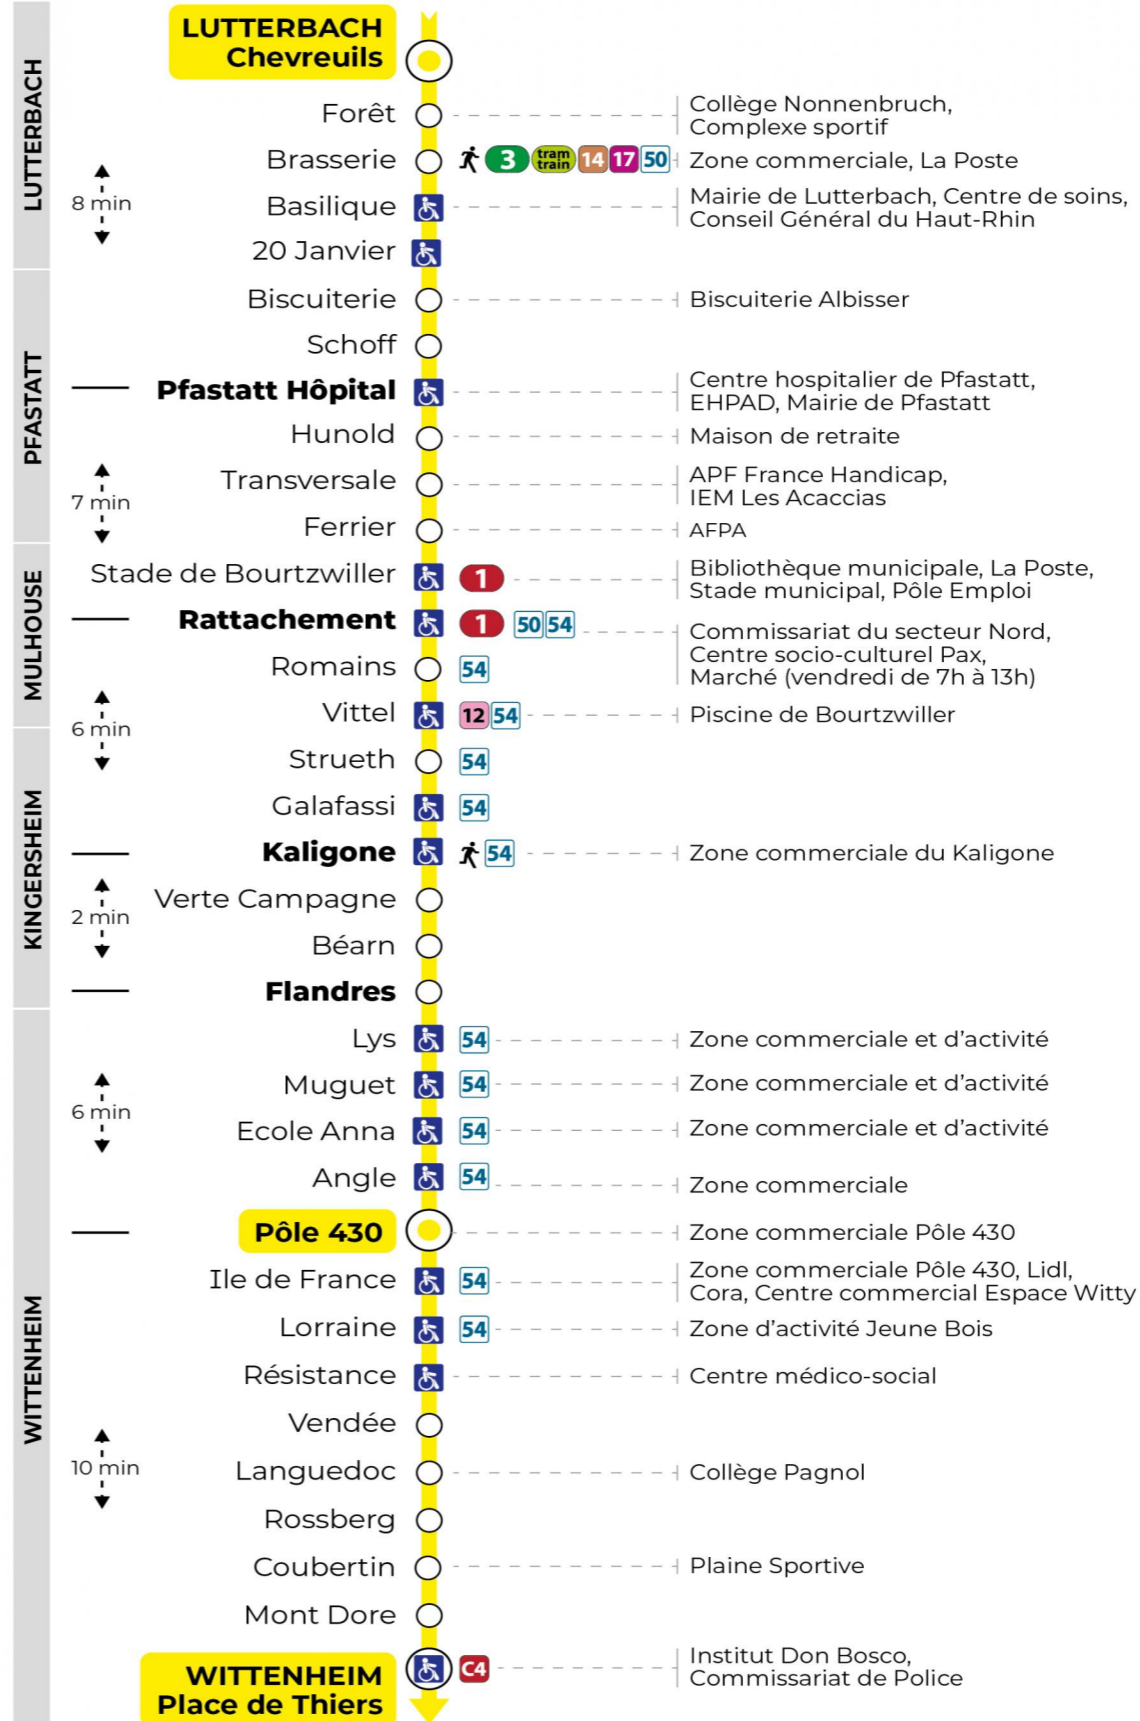

8 arrêt **BASILIQUE** direction **POLE 430 / PLACE DE THIERS**

Valables du 2 septembre 2024 au 27 juin 2025 inclus

Gültig vom 2. September 2024 bis zum 27. Juni 2025
Valid from September 2, 2024 to June 27, 2025

Lundi à vendredi en période scolaire

Montag bis Freitag während der Schulzeit
Monday to Friday in school period

5h	6h	7h	8h	9h	10h	11h	12h	13h	14h	15h	16h	17h	18h	19h	20h	21h	22h
16 ^a	06 ^a	01 ^a	01	08 ^a	16	02	10 ^a	10 ^a	10	04 ^a	04 ^a	10 ^a	05 ^a	10 ^a	46 ^a	40	15
37 ^a	34 ^a	11 ^a	24 ^a	31	39 ^a	22 ^a	23 ^a	22 ^a	29 ^a	23 ^a	17 ^a	22 ^a	18 ^a	47 ^a			
	46 ^a	21 ^a	39	54 ^a		45 ^a	35 ^a	34	46	40 ^a	29 ^a	34 ^a	36 ^a				
		32 ^a				59 ^a	48 ^a	52 ^a		52 ^a	45 ^a	46 ^a	46 ^a				
		49 ^a				59 ^a	59 ^a			58 ^a							

a : Terminus Place de Thiers

Vacances scolaires

Schulferien / school holidays

du 21 Oct 2024 au 02 Nov 2024
du 23 Déc 2024 au 04 Jan 2025
du 10 Fév 2025 au 22 Fév 2025
du 07 Avr 2025 au 19 Avr 2025
du 30 Mai 2025 au 31 Mai 2025

a : Terminus Place de Thiers

Le plus proche
TABAC BETTY
19 rue Aristide Briand
Lutterbach

Votre bus en direct

Flashez ce QR-Code pour
connaître le prochain
passage en temps réel

SAE:55

Arrêt accessible

Correspondance bus / tram à proximité