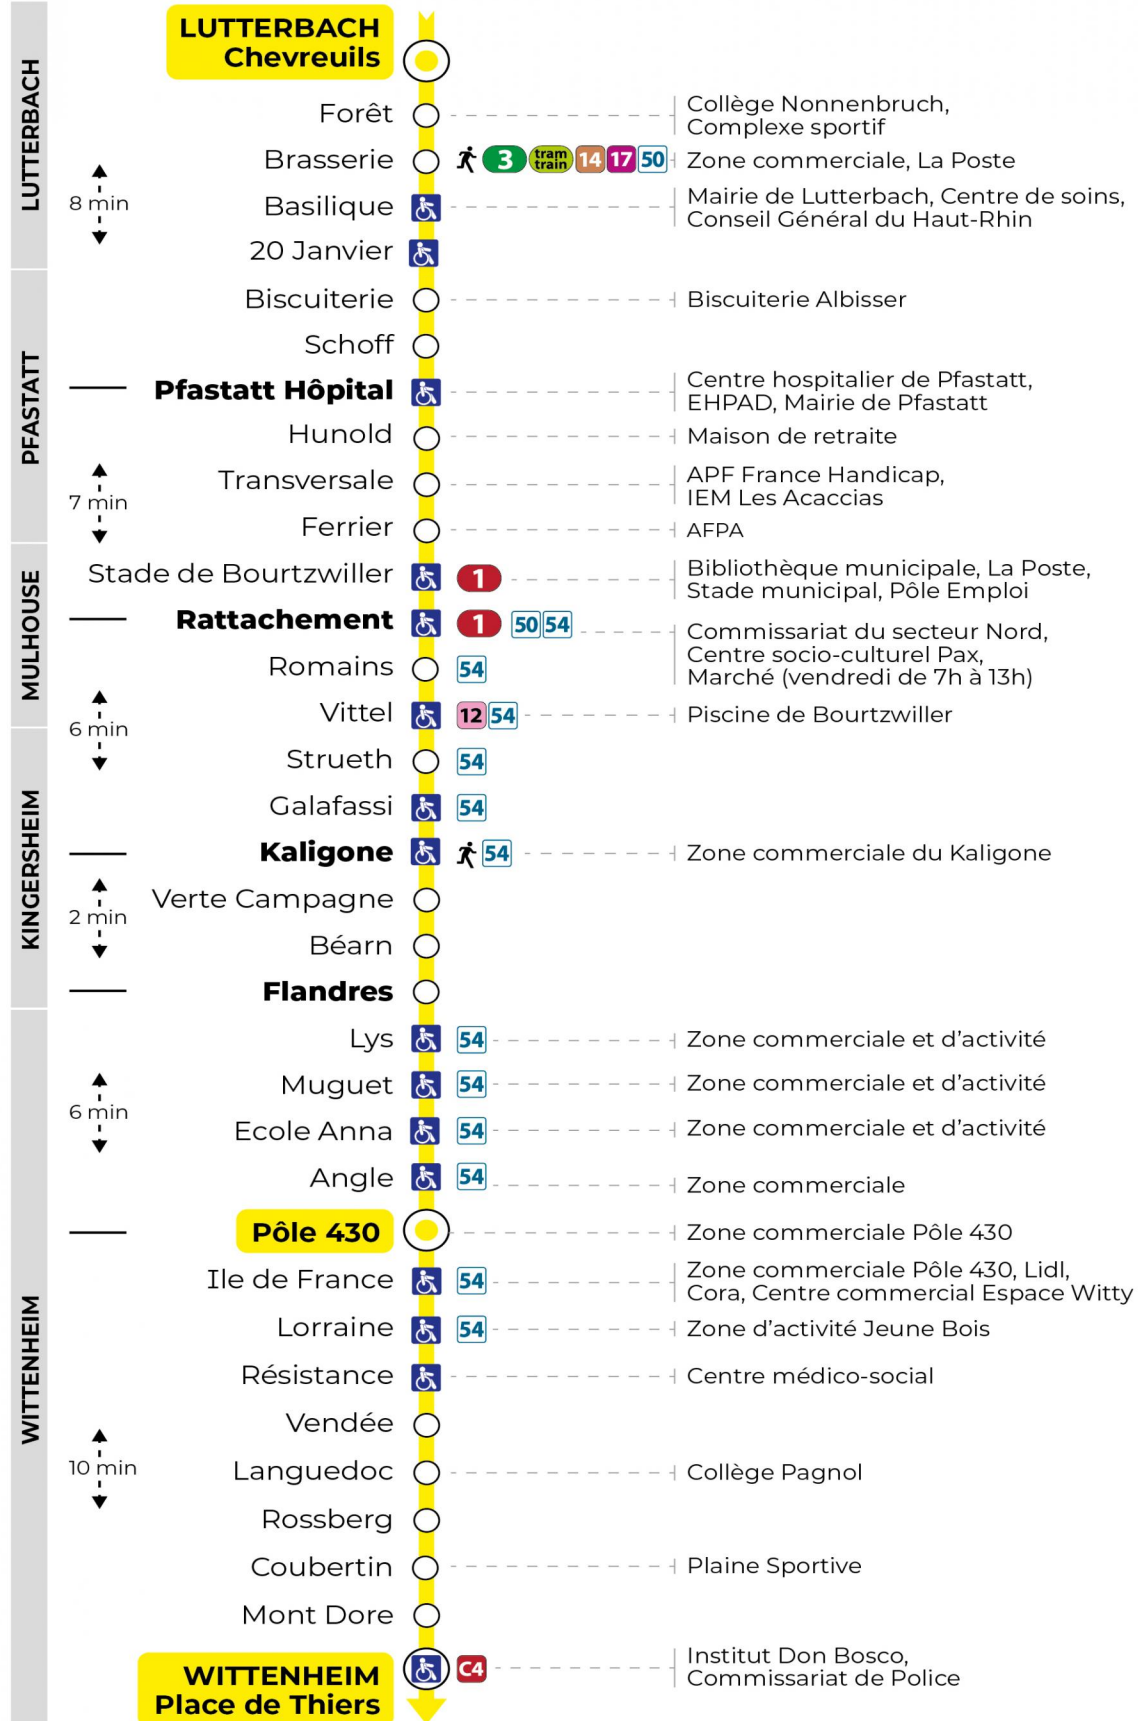

8 arrêt BRASSERIE direction POLE 430 / PLACE DE THIERS

Valables du 2 septembre 2024 au 27 juin 2025 inclus

Gültig vom 2. September 2024 bis zum 27. Juni 2025
Valid from September 2, 2024 to June 27, 2025

Lundi à vendredi en période scolaire

Montag bis Freitag während der Schulzeit
Monday to Friday in school period

5h	6h	7h	8h	9h	10h	11h	12h	13h	14h	15h	16h	17h	18h	19h	20h	21h	22h
15 ^a	05 ^a	09 ^a	22 ^a	06 ^a	14	00	08 ^a	08 ^a	08	02 ^a	02 ^a	08 ^a	03 ^a	08 ^a	45 ^a	39	14
36 ^a	32 ^a	19 ^a	37	29	37 ^a	20 ^a	21 ^a	20 ^a	27 ^a	21 ^a	15 ^a	20 ^a	16 ^a	46 ^a			
	44 ^a	30 ^a		52 ^a		43 ^a	33 ^a	32	44	38 ^a	27 ^a	32 ^a	34 ^a				
	59 ^a	47 ^a				57 ^a	46 ^a	50 ^a		50 ^a	43 ^a	44 ^a	44 ^a				
		59					57 ^a				56 ^a						

a : Terminus Place de Thiers

Vacances scolaires

Schulferien / school holidays

du 21 Oct 2024 au 02 Nov 2024
du 23 Déc 2024 au 04 Jan 2025
du 10 Fév 2025 au 22 Fév 2025
du 07 Avr 2025 au 19 Avr 2025
du 30 Mai 2025 au 31 Mai 2025

a : Terminus Place de Thiers

Le plus proche
TABAC BETTY
19 rue Aristide Briand
Lutterbach

Votre bus en direct

Flashez ce QR-Code pour
connaître le prochain
passage en temps réel

Arrêt accessible

Correspondance bus / tram à proximité