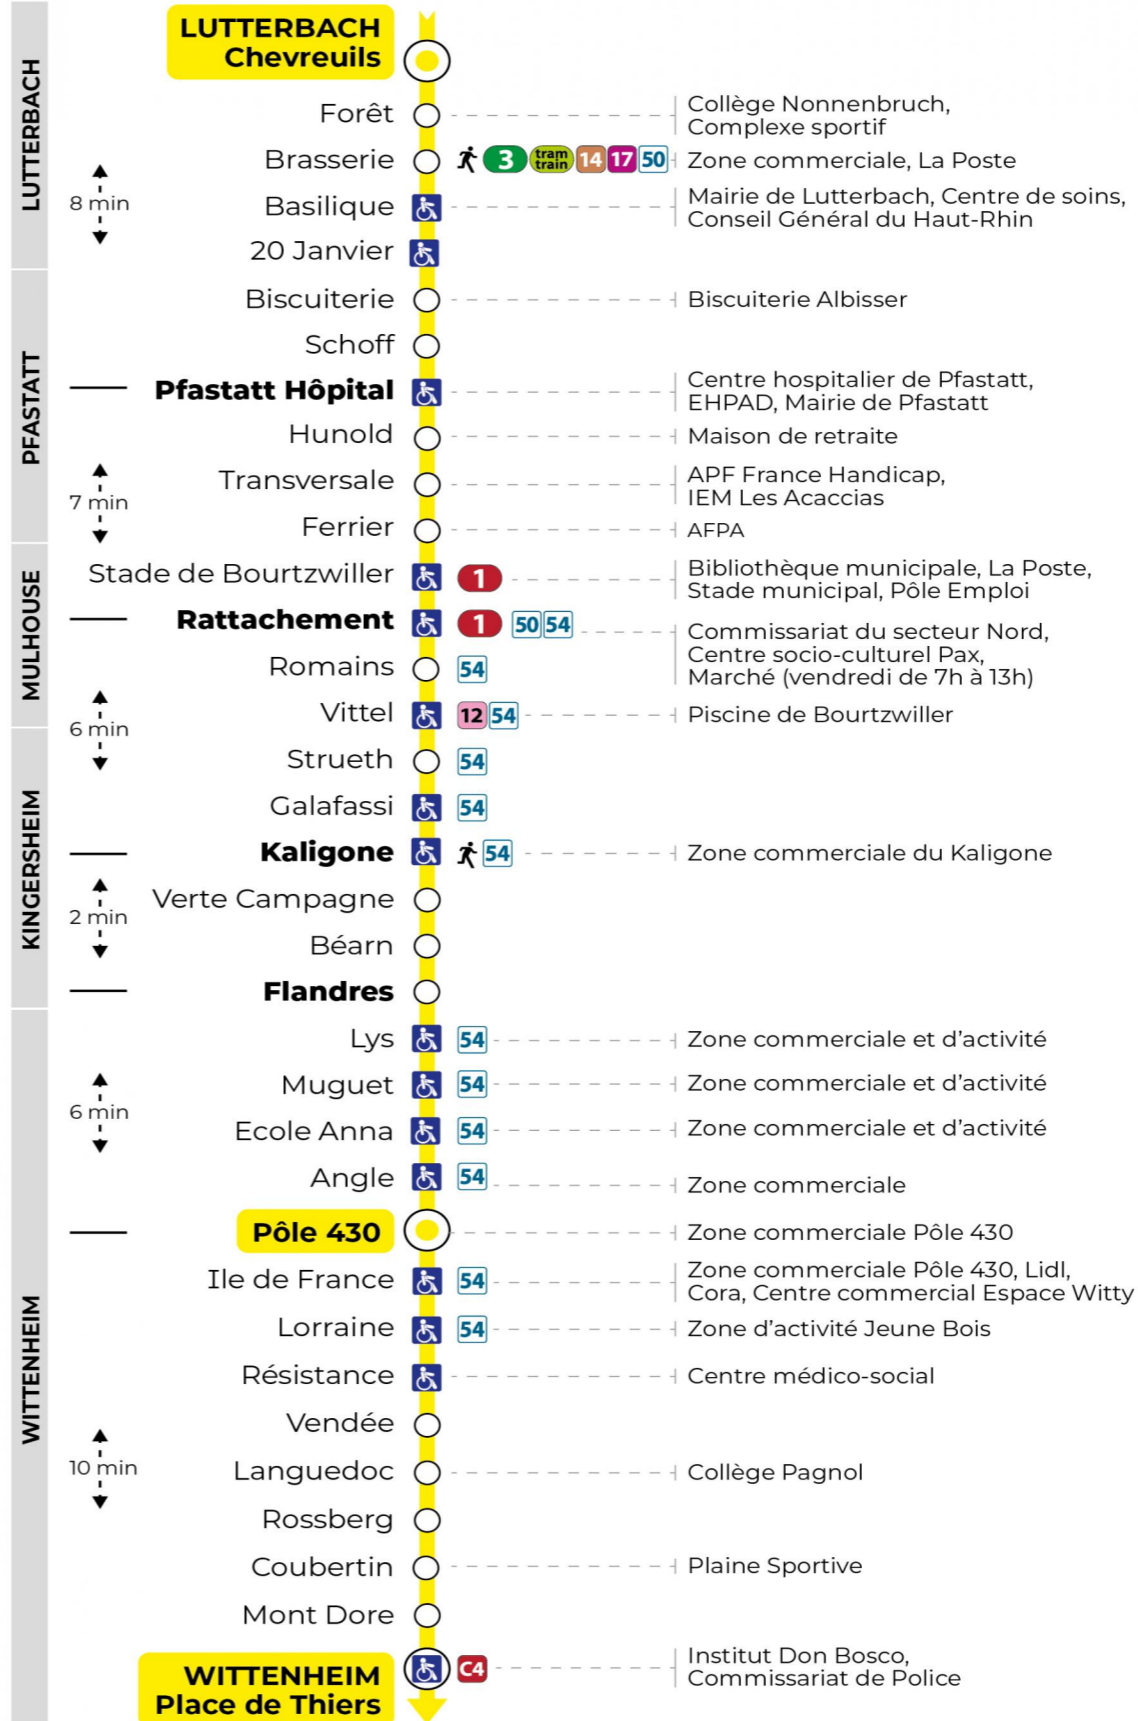

8 arrêt CHEVREUILS

direction POLE 430 / PLACE DE THIERS

Valables du 2 septembre 2024 au 27 juin 2025 inclus

Gültig vom 2. September 2024 bis zum 27. Juni 2025
Valid from September 2, 2024 to June 27, 2025

Lundi à vendredi en période scolaire

Montag bis Freitag während der Schulzeit
Monday to Friday in school period

5h	6h	7h	8h	9h	10h	11h	12h	13h	14h	15h	16h	17h	18h	19h	20h	21h	22h
14^a	04^a	08^a	21^a	05^a	13	19^a	07^a	07^a	07	01^a	01^a	07^a	02^a	07^a	44^a	38	13
35^a	31^a	18^a	36	28	36^a	42^a	20^a	19^a	26^a	20^a	14^a	19^a	15^a	45^a			
	43^a	29^a		51^a	59	56^a	32^a	31	43	37^a	26^a	31^a	33^a				
	58^a	46^a					45^a	49^a		49^a	42^a	43^a	43^a				
		58					56^a				55^a						

a : Terminus Place de Thiers

Vacances scolaires et samedi

Schulferien und Samstag
School holidays and Saturday

5h	6h	7h	8h	9h	10h	11h	12h	13h	14h	15h	16h	17h	18h	19h	20h	21h	22h
13^a	04^a	17^a	02	06^a	13	21^a	05^a	07	20^a	05^a	06	13^a	23	19^a	44^a	38	13
37^a	33^a	44^a	21^a	28	36^a	40	28	34^a	36	27	28^a	36	41^a	46^a			
	59		45	50^a	59		51^a	56		50^a	50	59^a					

a : Terminus Place de Thiers

Vacances scolaires

Schulferien / school holidays

du 21 Oct 2024 au 02 Nov 2024
du 23 Déc 2024 au 04 Jan 2025
du 10 Fév 2025 au 22 Fév 2025
du 07 Avr 2025 au 19 Avr 2025
du 30 Mai 2025 au 31 Mai 2025

Dimanche et jours fériés

Sonntag und Feiertage
Sunday and bank holidays

7h	8h	9h	10h	11h	12h	13h	14h	15h	16h	17h	18h	19h	20h	21h	22h
34^a	34^a	34^a	34^a	34^a	34^a	34^a	33^a	33^a	33^a	33^a	33^a	45^a	42^a	39	14

a : Terminus Place de Thiers

Le plus proche
TABAC BETTY
19 rue Aristide Briand
Lutterbach

Votre bus en direct

Flashez ce QR-Code pour
connaître le prochain
passage en temps réel

Arrêt accessible

Correspondance bus / tram à proximité