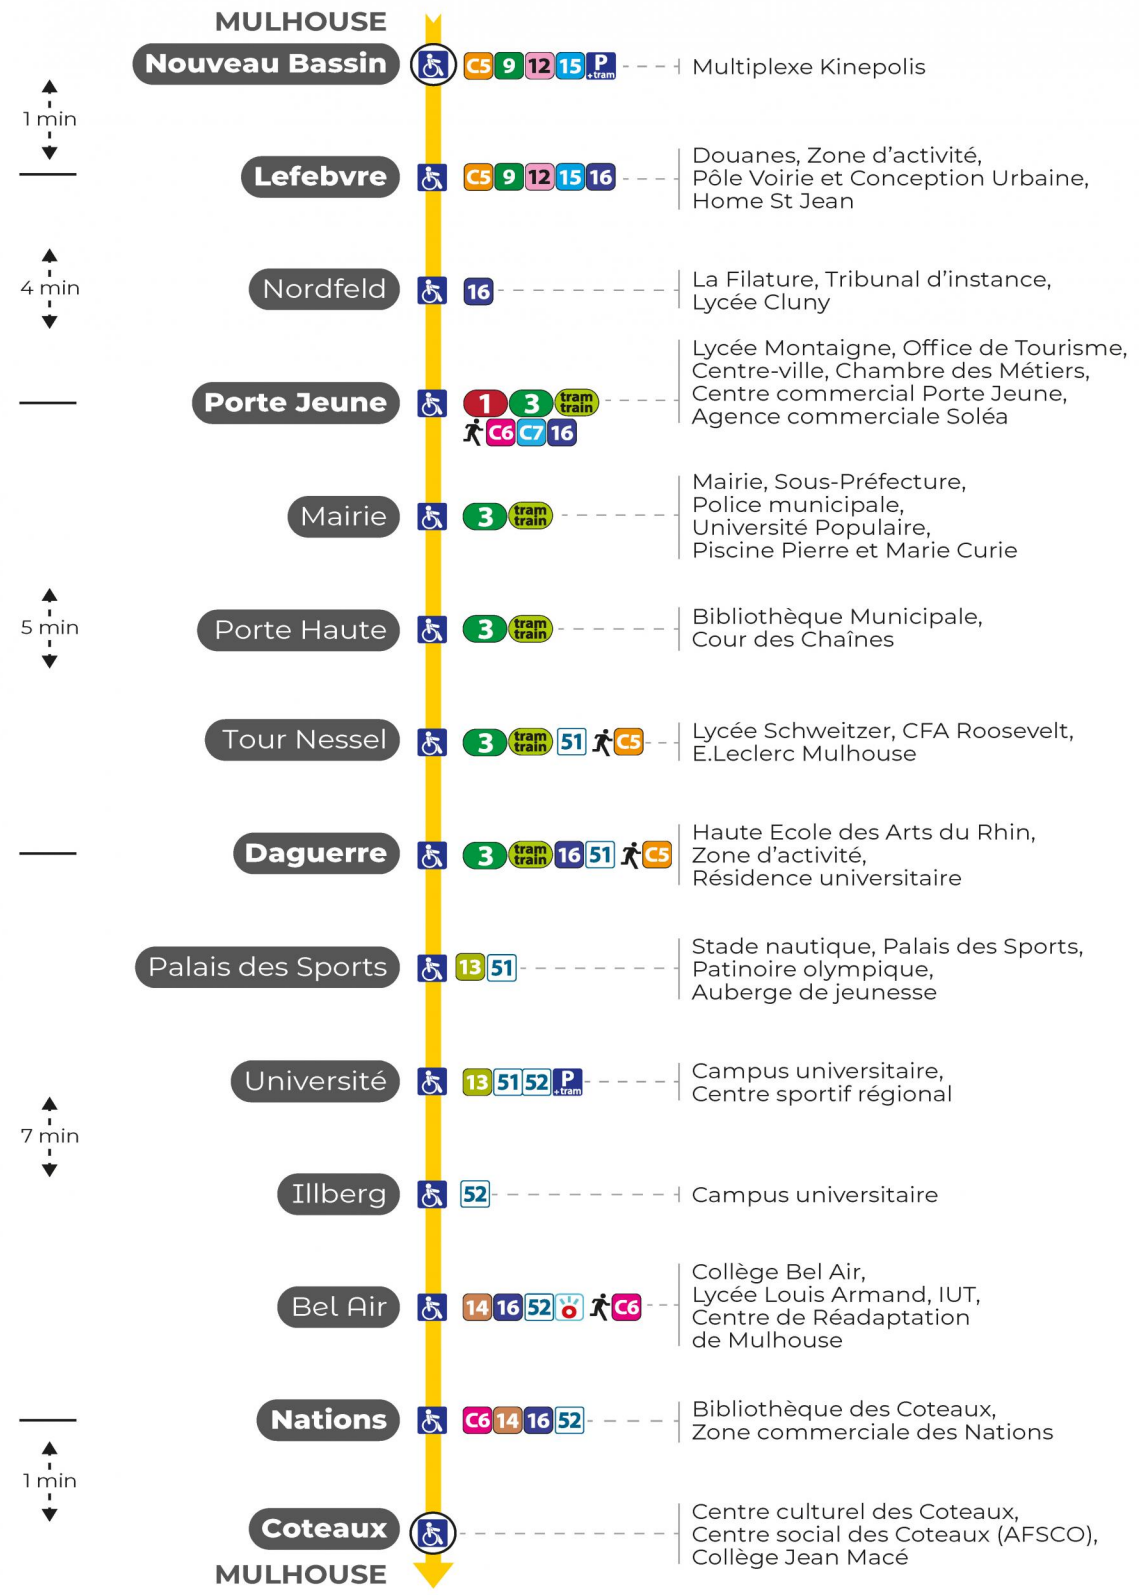

2 arrêt **PORTE JEUNE** direction **COTEAUX**

Renfort dimanches avant Noël (15 et 22 décembre)

Verstärkung Sonntagen vor Weihnachten (15. und 22. Dezember)
Reinforced on the Sundays before Christmas (15 and 22 December)

Dimanche et jours fériés

Sonntag und Feiertage
Sunday and bank holidays

| 6h | 7h | 8h | 9h | 10h | 11h | 12h | 13h | 14h | 15h | 16h | 17h | 18h | 19h | 20h | 21h | 22h | 23h |
|----|----|----|----|-----|-----|-----|-----|-----|-----|-----|-----|-----|-----|-----|-----|-----|-----|
| 46 | 07 | 07 | 07 | 07 | 07 | 07 | 07 | 07 | 07 | 07 | 07 | 07 | 07 | 07 | 34 | 09 | 19 |
| | 26 | 27 | 27 | 27 | 27 | 21 | 17 | 17 | 17 | 17 | 17 | 17 | 27 | 26 | | 44 | |
| | 47 | 47 | 47 | 47 | 47 | 27 | 27 | 27 | 27 | 27 | 27 | 27 | 47 | 59 | | | |
| | | | | | | 42 | 37 | 37 | 37 | 37 | 37 | 37 | | | | | |
| | | | | | | 47 | 47 | 47 | 47 | 47 | 47 | 47 | | | | | |
| | | | | | | 57 | 57 | 57 | 57 | 57 | 57 | | | | | | |

Le plus proche
Point de vente Soléa
Agence Soléa Porte Jeune

Votre bus en direct
Flashez ce QR-Code pour connaître le prochain passage en temps réel

Arrêt accessible
 Correspondance bus à proximité