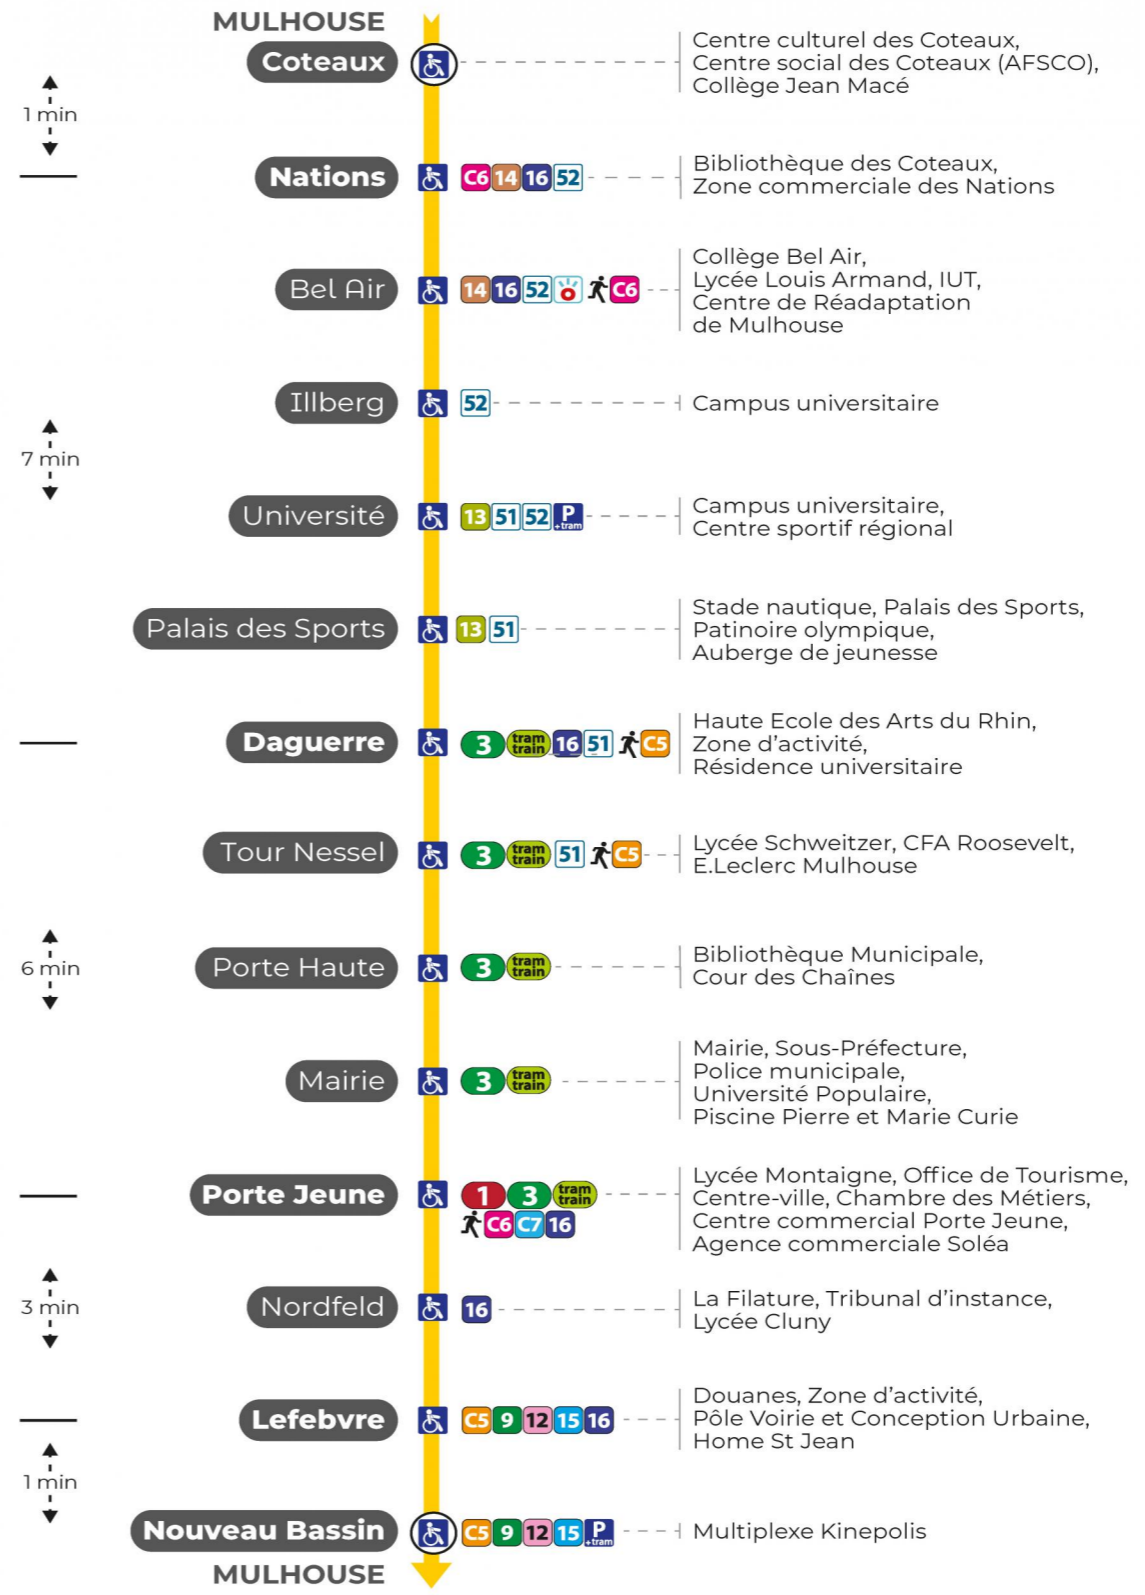

2 arrêt LEFEBVRE direction NOUVEAU BASSIN

Renfort dimanches avant Noël (15 et 22 décembre)

Verstärkung Sonntagen vor Weihnachten (15. und 22. Dezember)
Reinforced on the Sundays before Christmas (15 and 22 December)

Dimanche et jours fériés

Sonntag und Feiertage
Sunday and bank holidays

6h	7h	8h	9h	10h	11h	12h	13h	14h	15h	16h	17h	18h	19h	20h	21h	22h	23h
55	04	11	11	11	11	11	01	01	01	01	01	01	11	11	03	13	23
	33	31	31	31	31	31	11	11	11	11	11	11	31	31	38	48	
	51	51	51	51	51	48	21	21	21	21	21	21	51	50			
						51	31	31	31	31	31	31					
							41	41	41	41	41	41					
							51	51	51	51	51	51					

Le plus proche
Point de vente Soléa
Agence Soléa Porte Jeune

Votre bus en direct
Flashez ce QR-Code pour connaître le prochain passage en temps réel

Arrêt accessible
 Correspondance bus à proximité