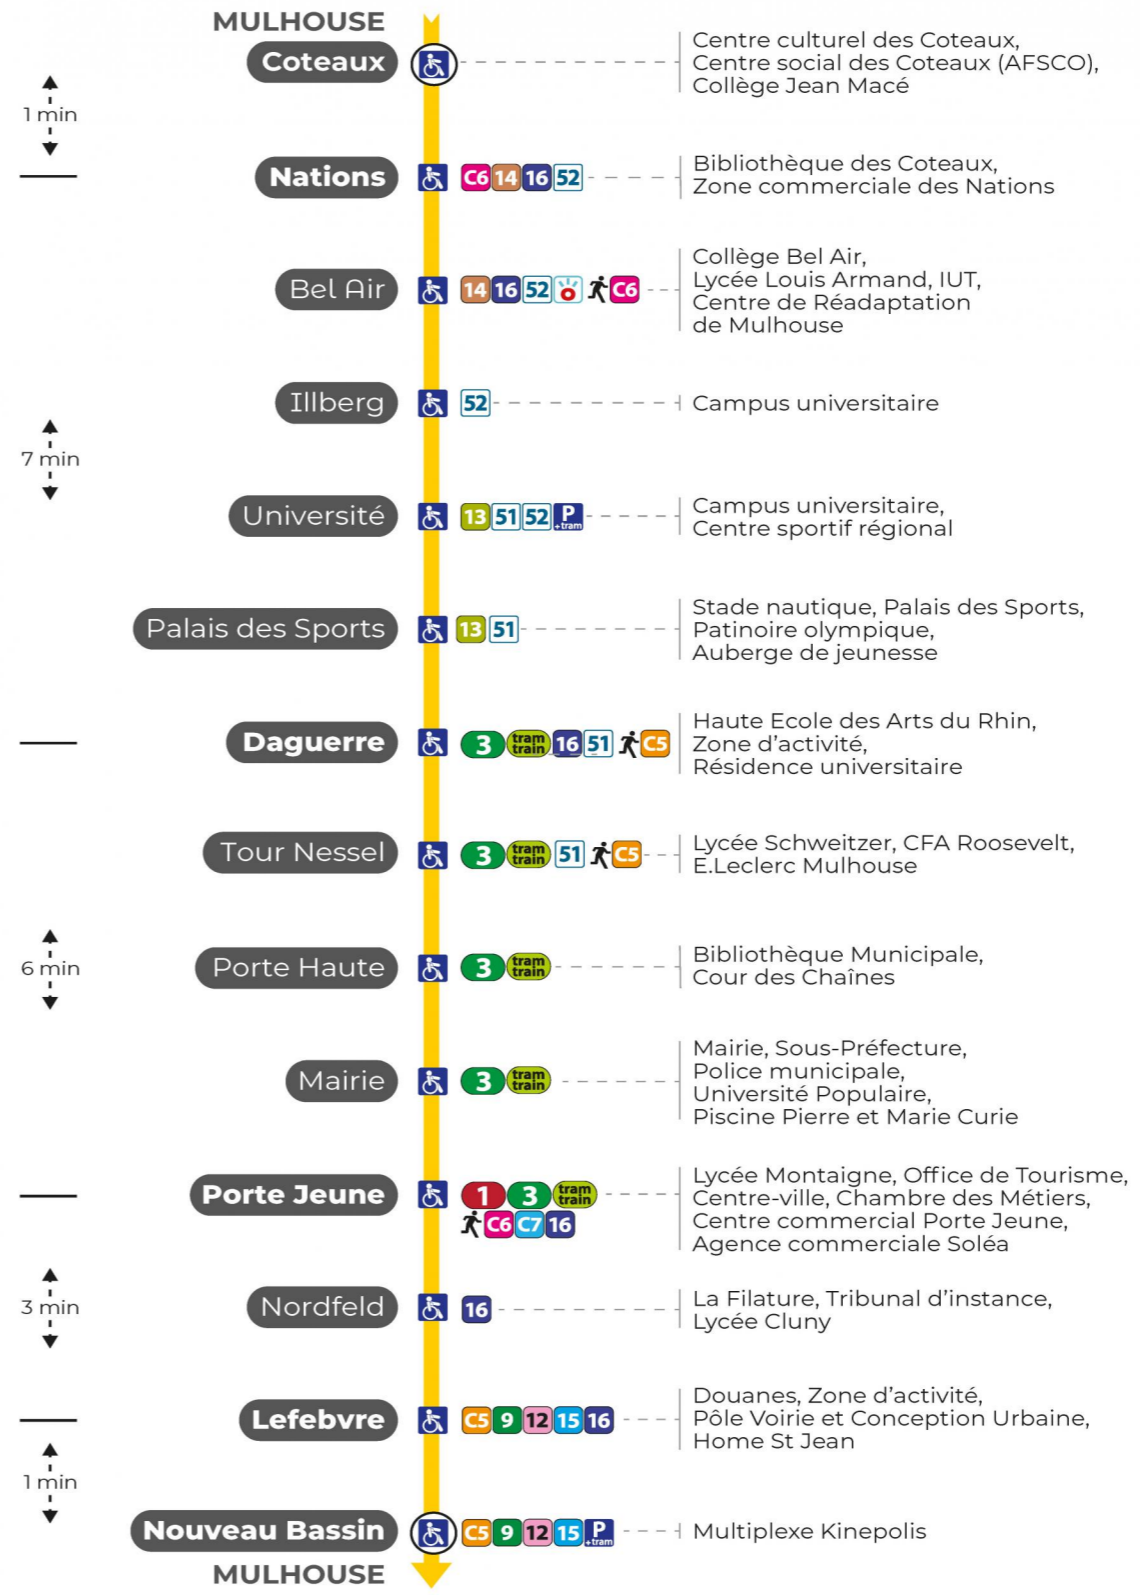

# 2 arrêt MAIRIE direction NOUVEAU BASSIN

## Renfort dimanches avant Noël (15 et 22 décembre)

Verstärkung Sonntagen vor Weihnachten (15. und 22. Dezember)  
Reinforced on the Sundays before Christmas (15 and 22 December)

s : Terminus PORTE JEUNE

**Le plus proche**  
**TABAC FRANKLIN**  
29, rue Franklin  
Mulhouse

**Votre bus en direct**

Flashez ce QR-Code pour connaître le prochain passage en temps réel

Arrêt accessible  
 Correspondance bus à proximité